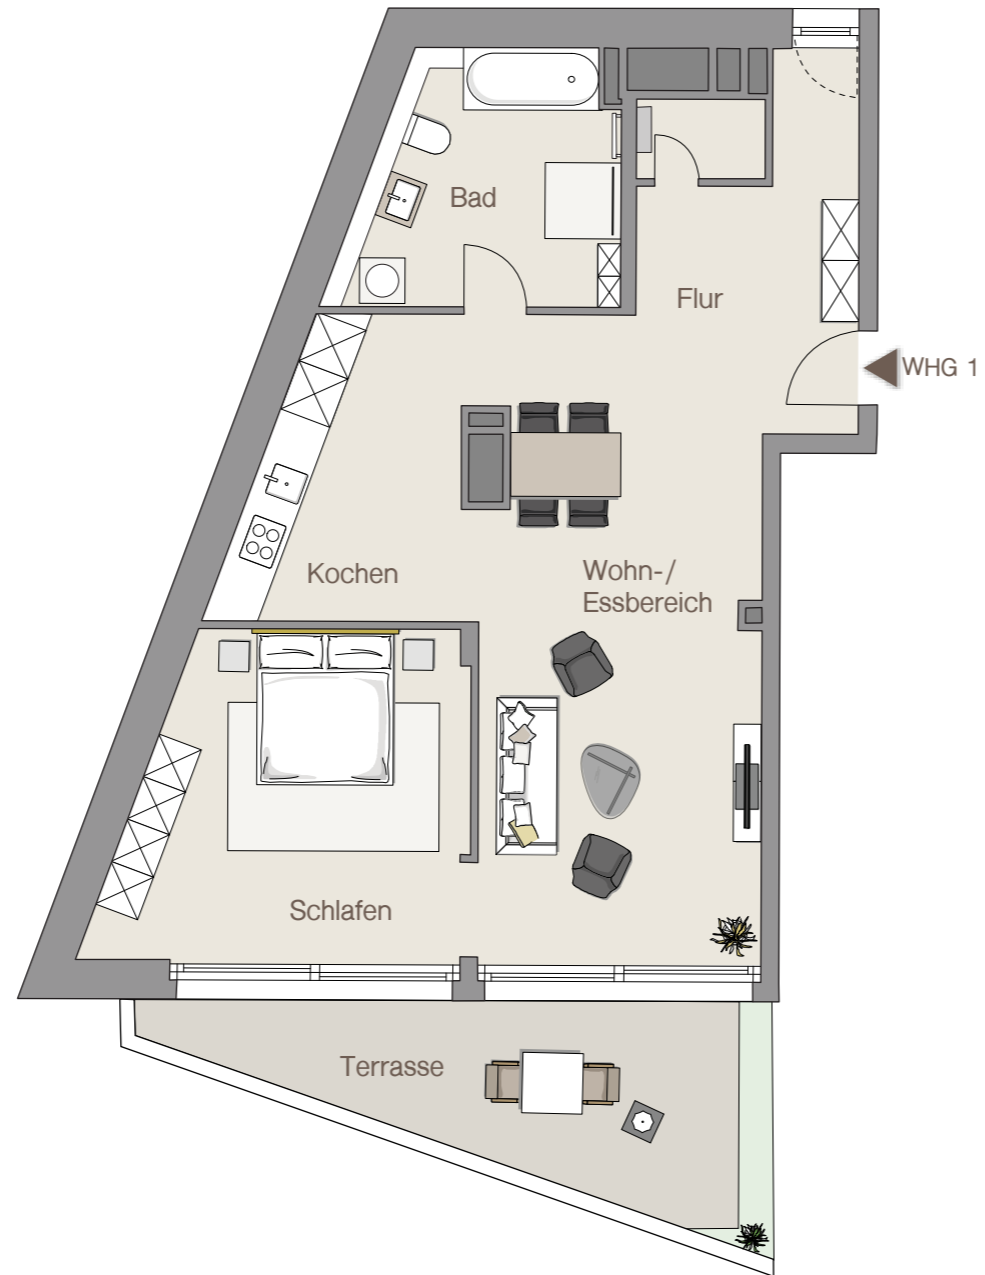

WOHNUNG 01 | ERDGESCHOSS

Infotel.: 0711 / 59 60 05 22

Maybachstraße 18a | 70469 Stuttgart
Hauseingang: 1

MAYLIVING
leben fühlen wohnen

WOHNLÄCHEN

Bad	11,12 m ²
Flur	8,85 m ²
Kochen	10,89 m ²
Schlafen	18,46 m ²
Wohn-/Essbereich	31,66 m ²
Terrasse (50%)	8,36 m ²
Gesamt	89,34 m²