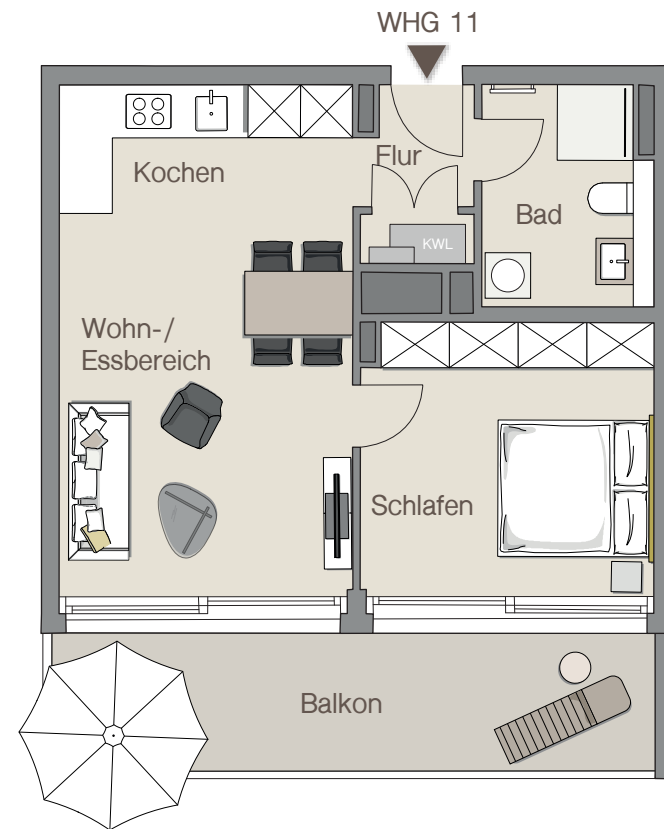

# WOHNUNG 11 | 3. OBERGESCHOSS

Infotel.: 0711 / 59 60 05 22

Maybachstraße 18a | 70469 Stuttgart  
Hauseingang: 1

**MAYLIVING**  
leben fühlen wohnen

## WOHNLÄCHEN

Bad	6,27 m <sup>2</sup>
Flur	2,39 m <sup>2</sup>
Kochen	6,49 m <sup>2</sup>
Schlafen	13,34 m <sup>2</sup>
Wohn-/Essbereich	19,11 m <sup>2</sup>
Balkon (50%)	7,69 m <sup>2</sup>
<b>Gesamt</b>	<b>55,29 m<sup>2</sup></b>