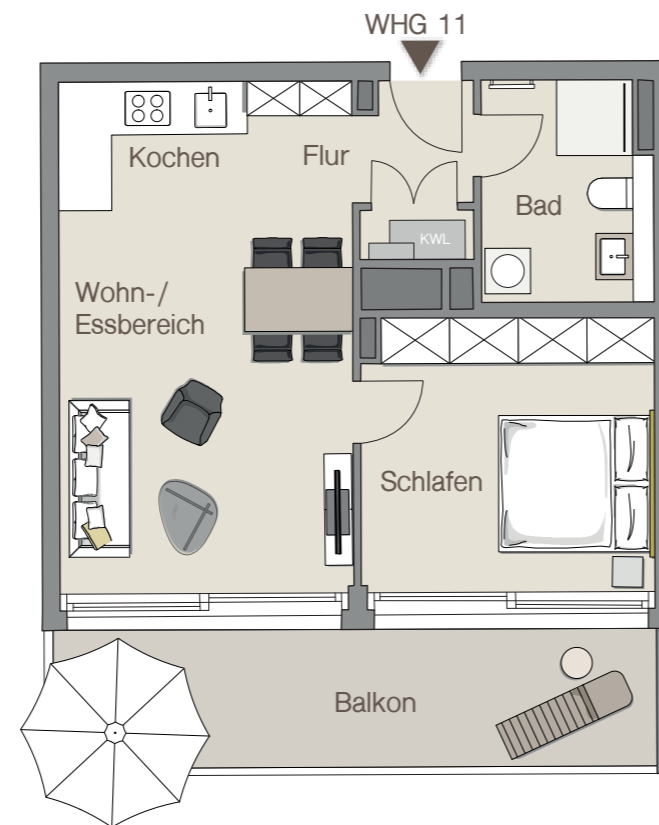

WOHNUNG 11 | 3. OBERGESCHOSS

Infotel.: 0711 / 59 60 05 22

Maybachstraße 18a | 70469 Stuttgart
Hauseingang: 1

MAYLIVING
leben fühlen wohnen

WOHNFLÄCHEN

Bad	6,25 m ²
Flur	2,45 m ²
Kochen	7,34 m ²
Schlafen	13,44 m ²
Wohn-/Essbereich	18,45 m ²
Balkon (50%)	8,54 m ²
Gesamt	56,47 m²