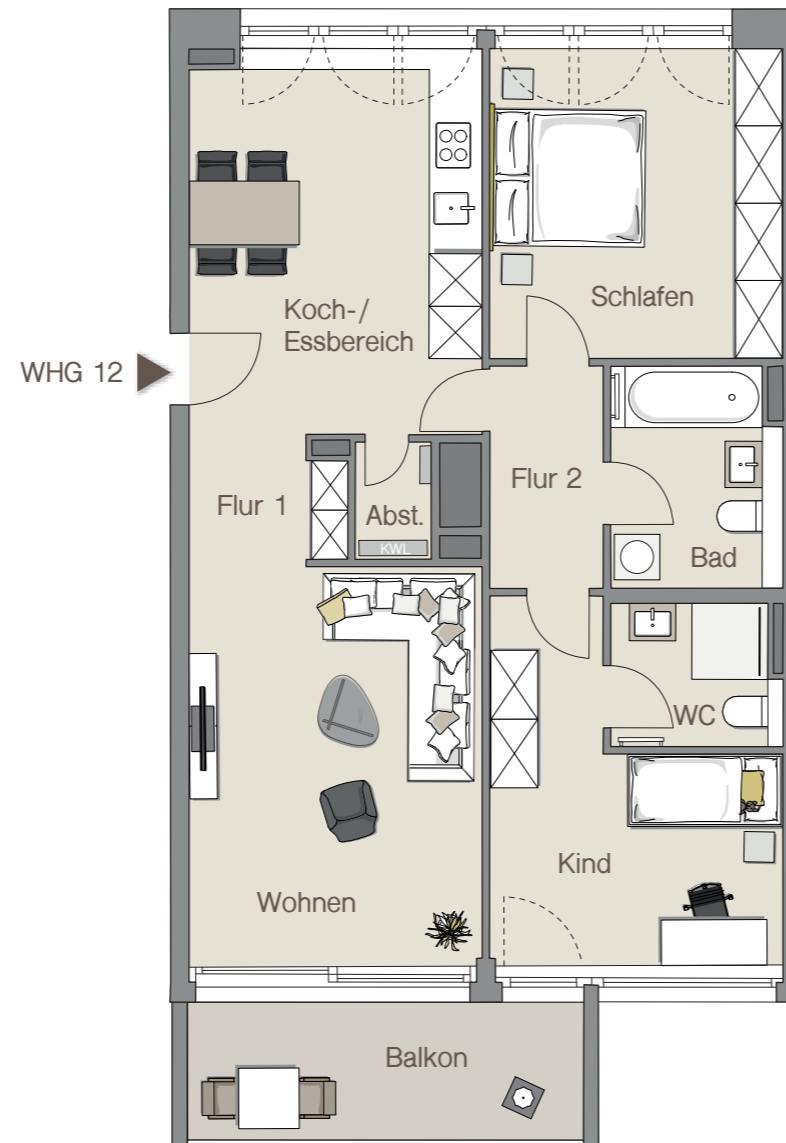

WOHNUNG 12 | 3. OBERGESCHOSS

Infotel.: 0711 / 59 60 05 22

Maybachstraße 18a | 70469 Stuttgart
Hauseingang: 1

MAYLIVING
leben fühlen wohnen

WOHNLÄCHEN

Abstellraum	1,18 m ²
Bad	6,32 m ²
Flur 1	5,29 m ²
Flur 2	4,28 m ²
Kind	13,35 m ²
Koch-/Essbereich	17,24 m ²
Schlafen	15,64 m ²
WC	3,98 m ²
Wohnen	19,99 m ²
Balkon (50%)	5,06 m ²
Gesamt	92,33 m²