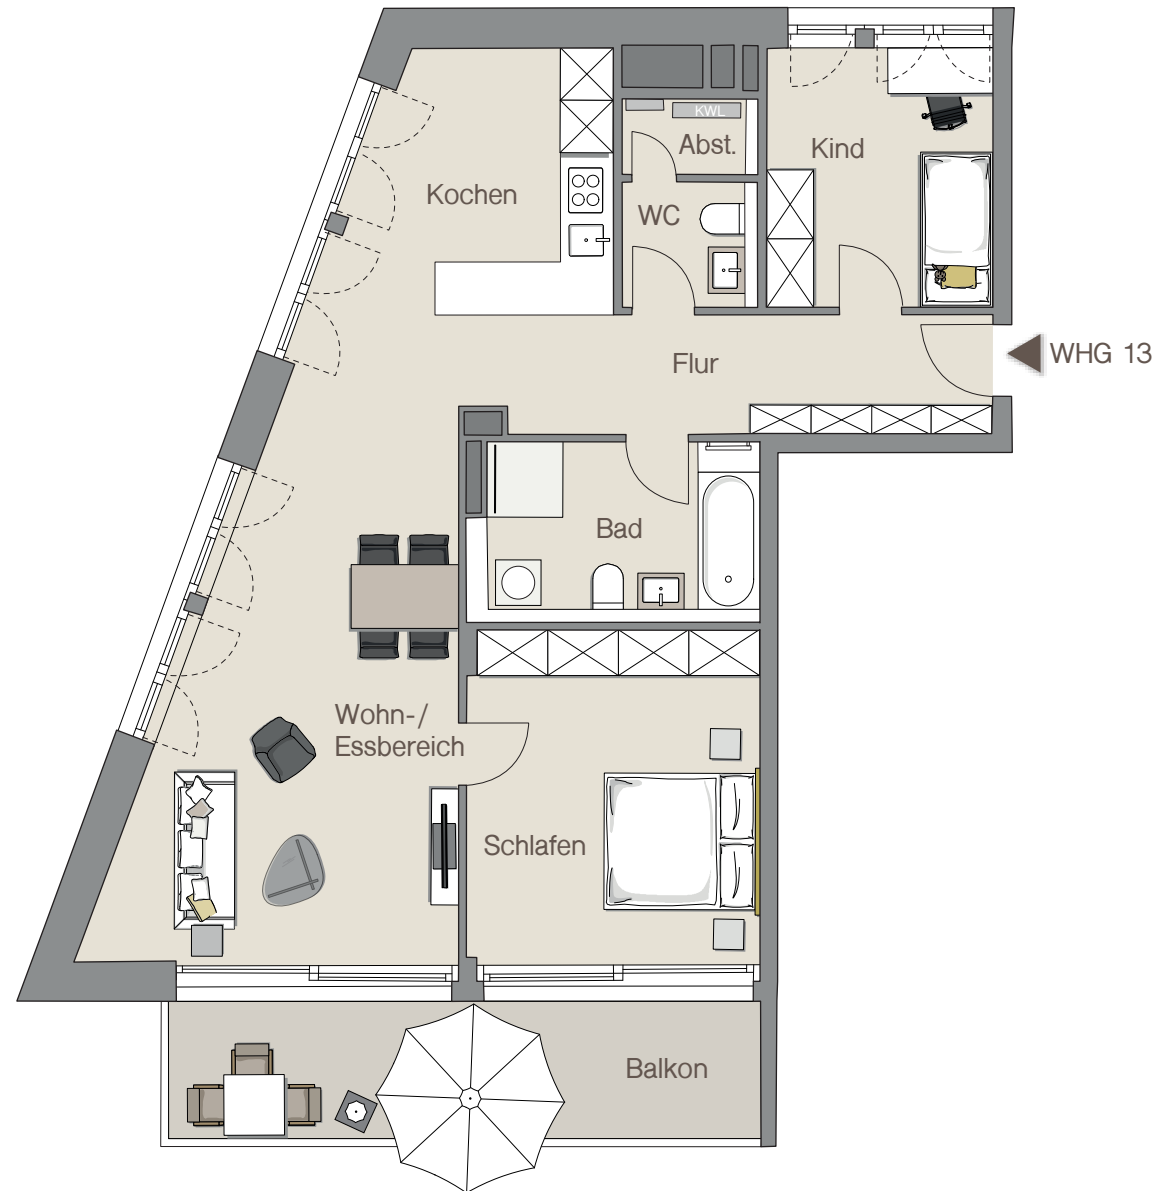

WOHNUNG 13 | 4. OBERGESCHOSS

Infotel.: 0711 / 59 60 05 22

Maybachstraße 18a | 70469 Stuttgart
Hauseingang: 1

MAYLIVING
leben fühlen wohnen

WOHNLÄCHEN

Abstellen	1,41 m ²
Bad	8,80 m ²
Flur	7,76 m ²
Kind	10,13 m ²
Kochen	17,13 m ²
Schlafen	16,47 m ²
WC	2,87 m ²
Wohn-/Essbereich	26,92 m ²
Balkon (50%)	7,54 m ²
Gesamt	99,03 m²