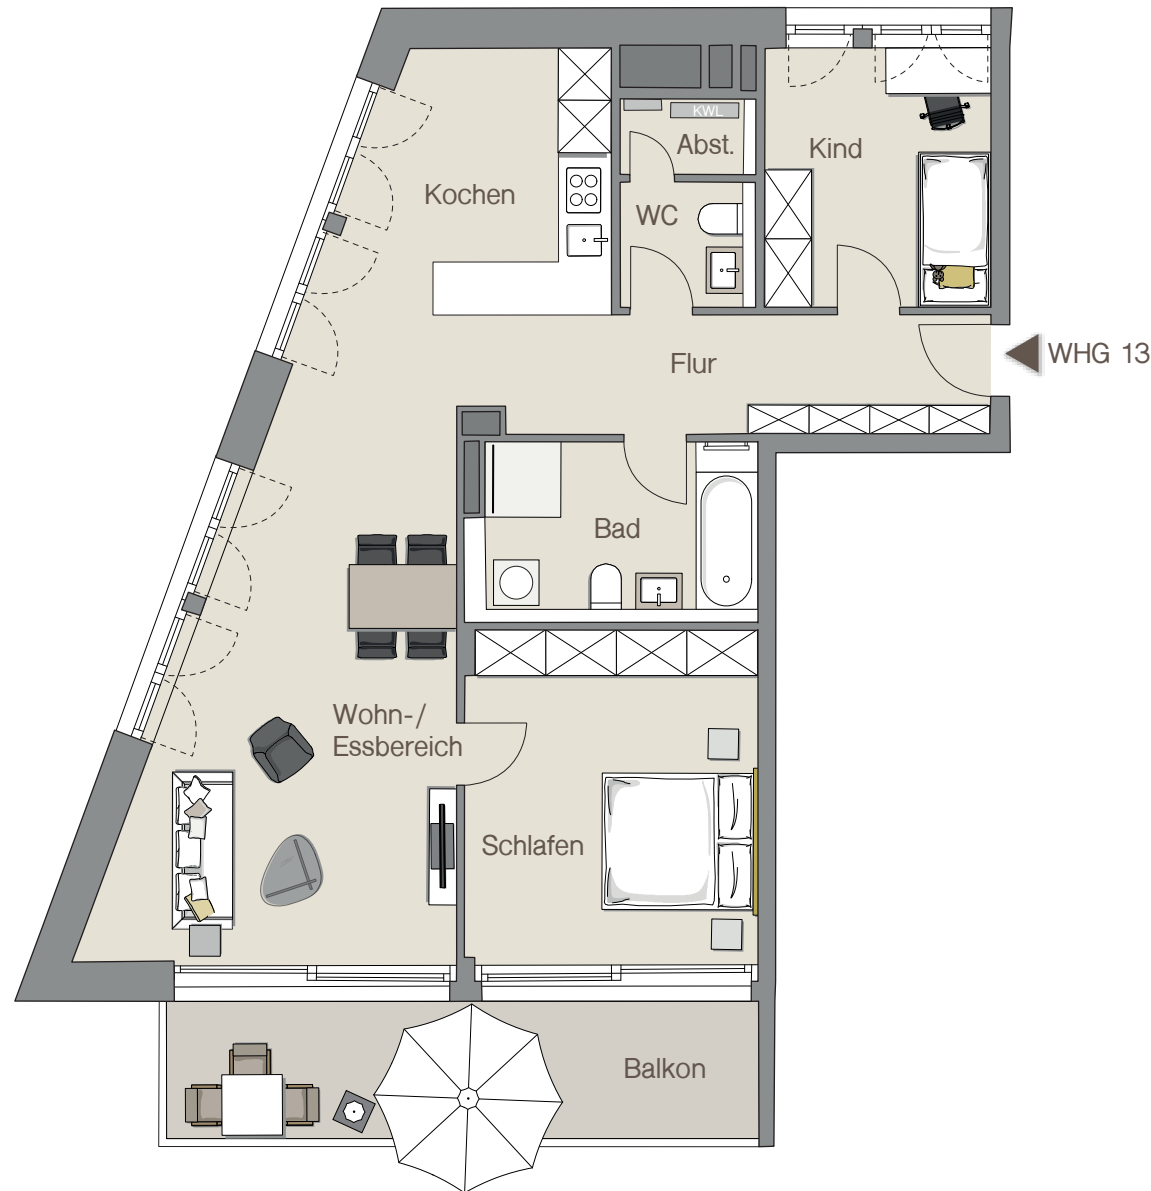

WOHNUNG 13 | 4. OBERGESCHOSS

Infotel.: 0711 / 59 60 05 22

Maybachstraße 18a | 70469 Stuttgart
Hauseingang: 1

MAYLIVING
leben fühlen wohnen

WOHNLÄCHEN

Abstellen	1,41 m ²
Bad	8,80 m ²
Flur	7,76 m ²
Kind	10,13 m ²
Kochen	17,13 m ²
Schlafen	16,47 m ²
WC	2,87 m ²
Wohn-/Essbereich	26,92 m ²
Balkon (50%)	8,08 m ²
Gesamt	99,57 m²