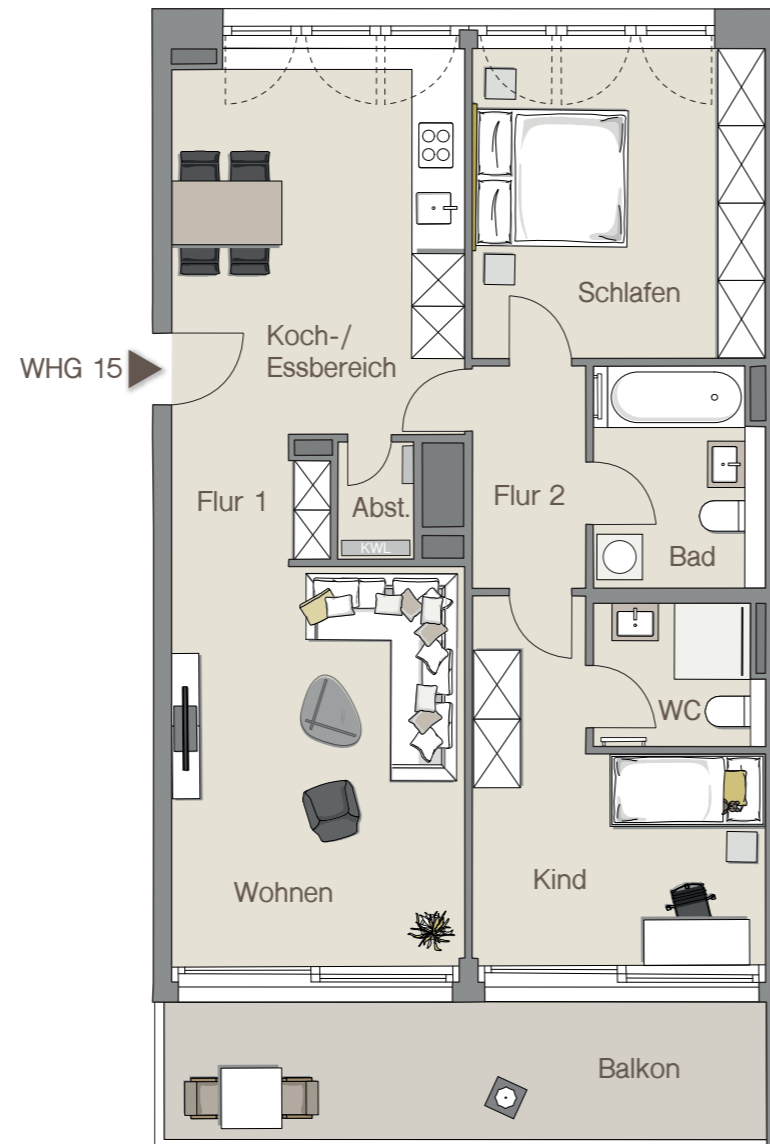

# WOHNUNG 15 | 4. OBERGESCHOSS

Infotel.: 0711 / 59 60 05 22

Maybachstraße 18a | 70469 Stuttgart  
Hauseingang: 1

**MAYLIVING**  
leben fühlen wohnen

## WOHNLÄCHEN

Abstellraum	1,18 m <sup>2</sup>
Bad	6,32 m <sup>2</sup>
Flur 1	5,29 m <sup>2</sup>
Flur 2	4,28 m <sup>2</sup>
Kind	13,35 m <sup>2</sup>
Koch-/Essbereich	17,24 m <sup>2</sup>
Schlafen	15,64 m <sup>2</sup>
WC	3,98 m <sup>2</sup>
Wohnen	19,99 m <sup>2</sup>
Balkon (50%)	7,69 m <sup>2</sup>
<b>Gesamt</b>	<b>94,96 m<sup>2</sup></b>