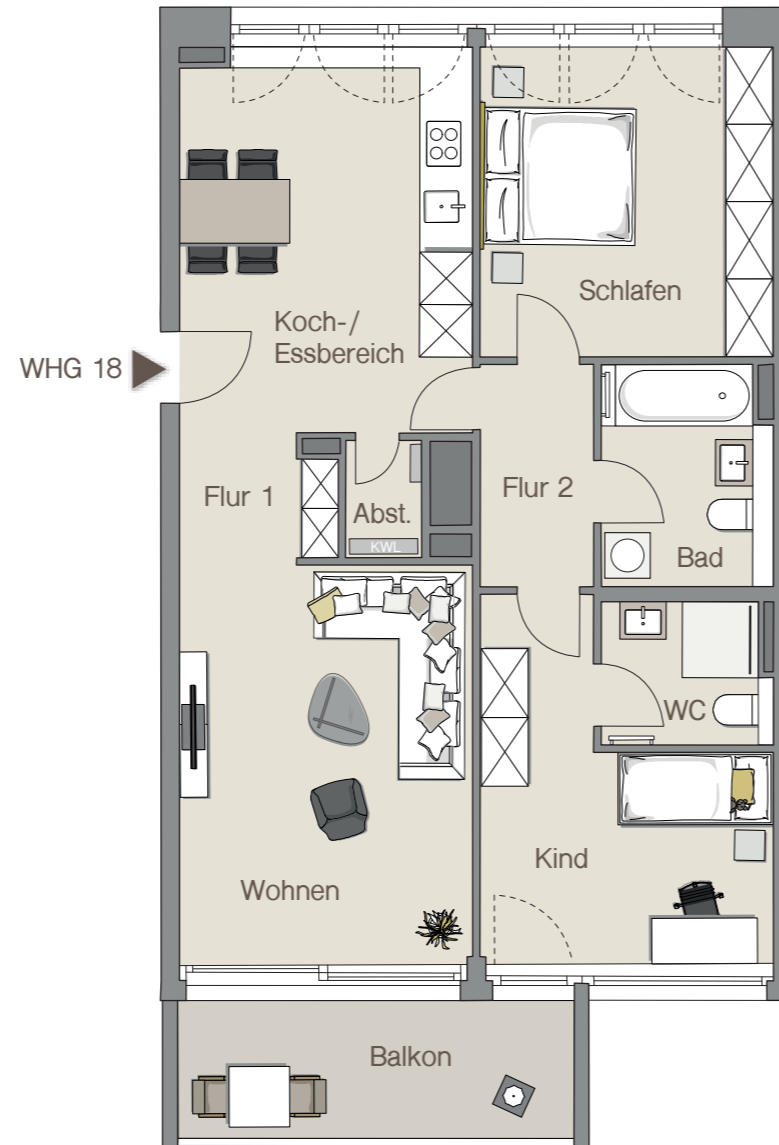

# WOHNUNG 18 | 5. OBERGESCHOSS

Infotel.: 0711 / 59 60 05 22

Maybachstraße 18a | 70469 Stuttgart  
Hauseingang: 1

**MAYLIVING**  
leben fühlen wohnen

## WOHNLÄCHEN

Abstellraum	1,18 m <sup>2</sup>
Bad	6,32 m <sup>2</sup>
Flur 1	5,29 m <sup>2</sup>
Flur 2	4,28 m <sup>2</sup>
Kind	13,35 m <sup>2</sup>
Koch-/Essbereich	17,24 m <sup>2</sup>
Schlafen	15,64 m <sup>2</sup>
WC	3,98 m <sup>2</sup>
Wohnen	19,99 m <sup>2</sup>
Balkon (50%)	5,06 m <sup>2</sup>
<b>Gesamt</b>	<b>92,33 m<sup>2</sup></b>