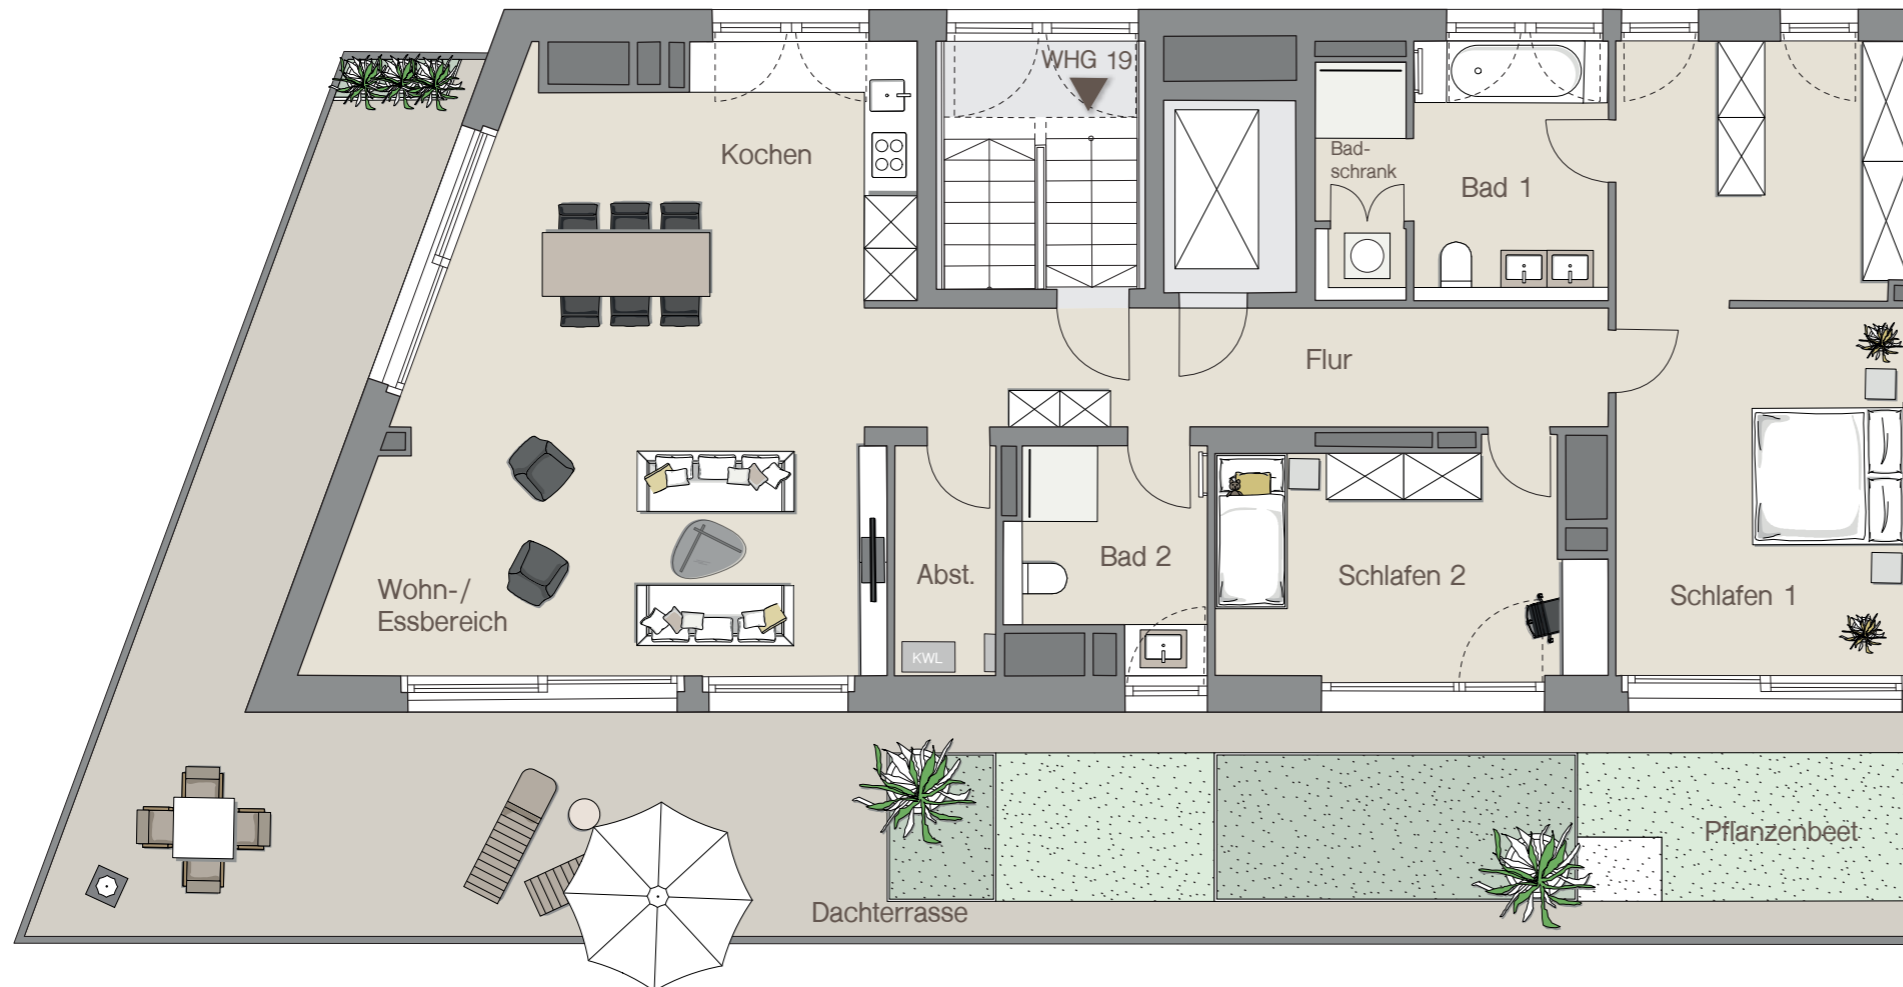

WOHNUNG 19 | 6. OBERGESCHOSS

Infotel.: 0711 / 59 60 05 22

Maybachstraße 18a | 70469 Stuttgart
Hauseingang: 1

MAYLIVING
leben fühlen wohnen

WOHNLÄCHEN

Abstellraum	3,52 m ²
Bad 1	11,22 m ²
Bad 2	6,70 m ²
Badschrank	1,08 m ²
Flur	15,15 m ²
Kochen	7,58 m ²
Schlafen 1	31,78 m ²
Schlafen 2	14,34 m ²
Wohn-/Essbereich	43,68 m ²
Dachterrasse (50%)	24,65 m ²
Gesamt	159,70 m²