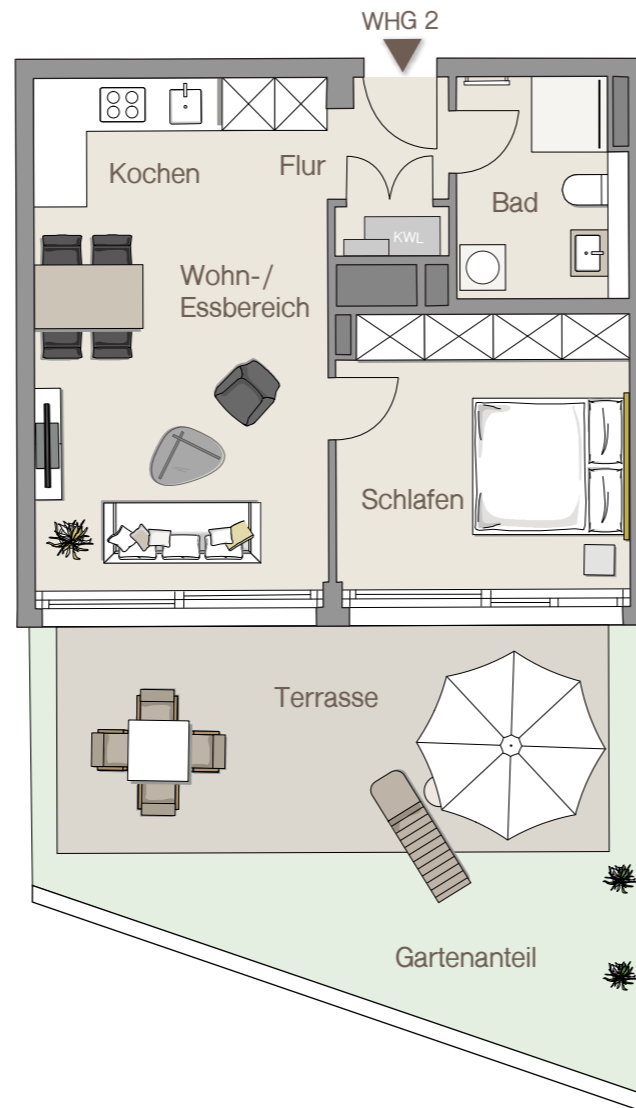

WOHNUNG 02 | ERDGESCHOSS

Infotel.: 0711 / 59 60 05 22

Maybachstraße 18a | 70469 Stuttgart
Hauseingang: 1

MAYLIVING
leben fühlen wohnen

WOHNLÄCHEN

Bad	6,27 m ²
Flur	2,39 m ²
Kochen	6,49 m ²
Schlafen	13,34 m ²
Wohn-/Essbereich	19,11 m ²
Terrasse (50%)	12,01 m ²
Gesamt	59,61 m²