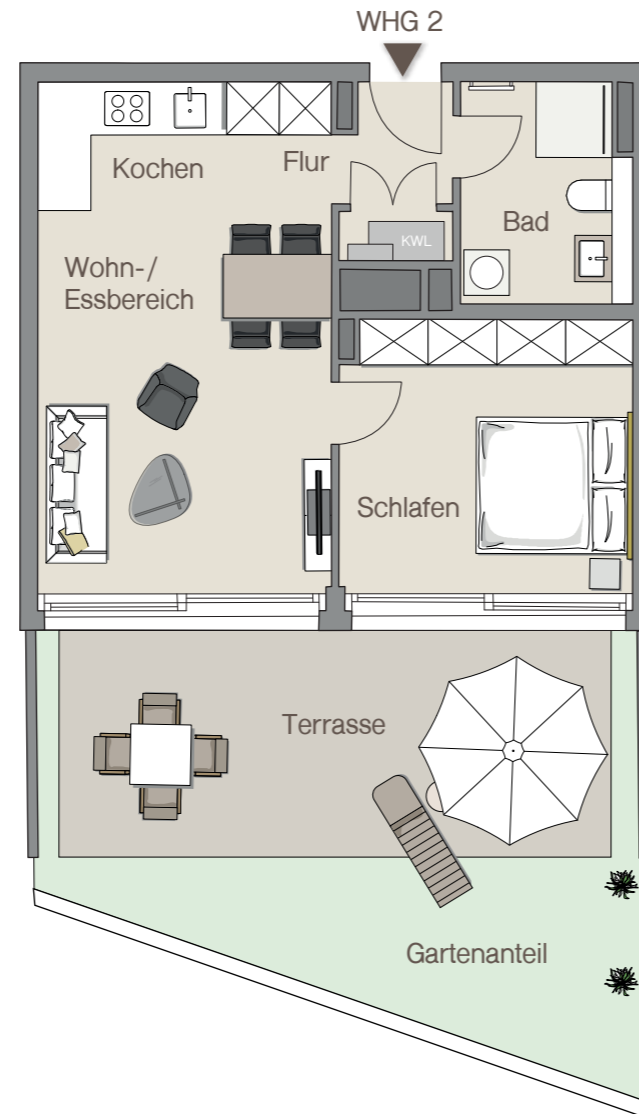

# WOHNUNG 02 | ERDGESCHOSS

Infotel.: 0711 / 59 60 05 22

Maybachstraße 18a | 70469 Stuttgart  
Hauseingang: 1

**MAYLIVING**  
leben fühlen wohnen

## WOHNLÄCHEN

Bad	6,27 m <sup>2</sup>
Flur	2,39 m <sup>2</sup>
Kochen	6,49 m <sup>2</sup>
Schlafen	13,34 m <sup>2</sup>
Wohn-/Essbereich	19,11 m <sup>2</sup>
Terrasse (50%)	12,01 m <sup>2</sup>
<b>Gesamt</b>	<b>59,61 m<sup>2</sup></b>