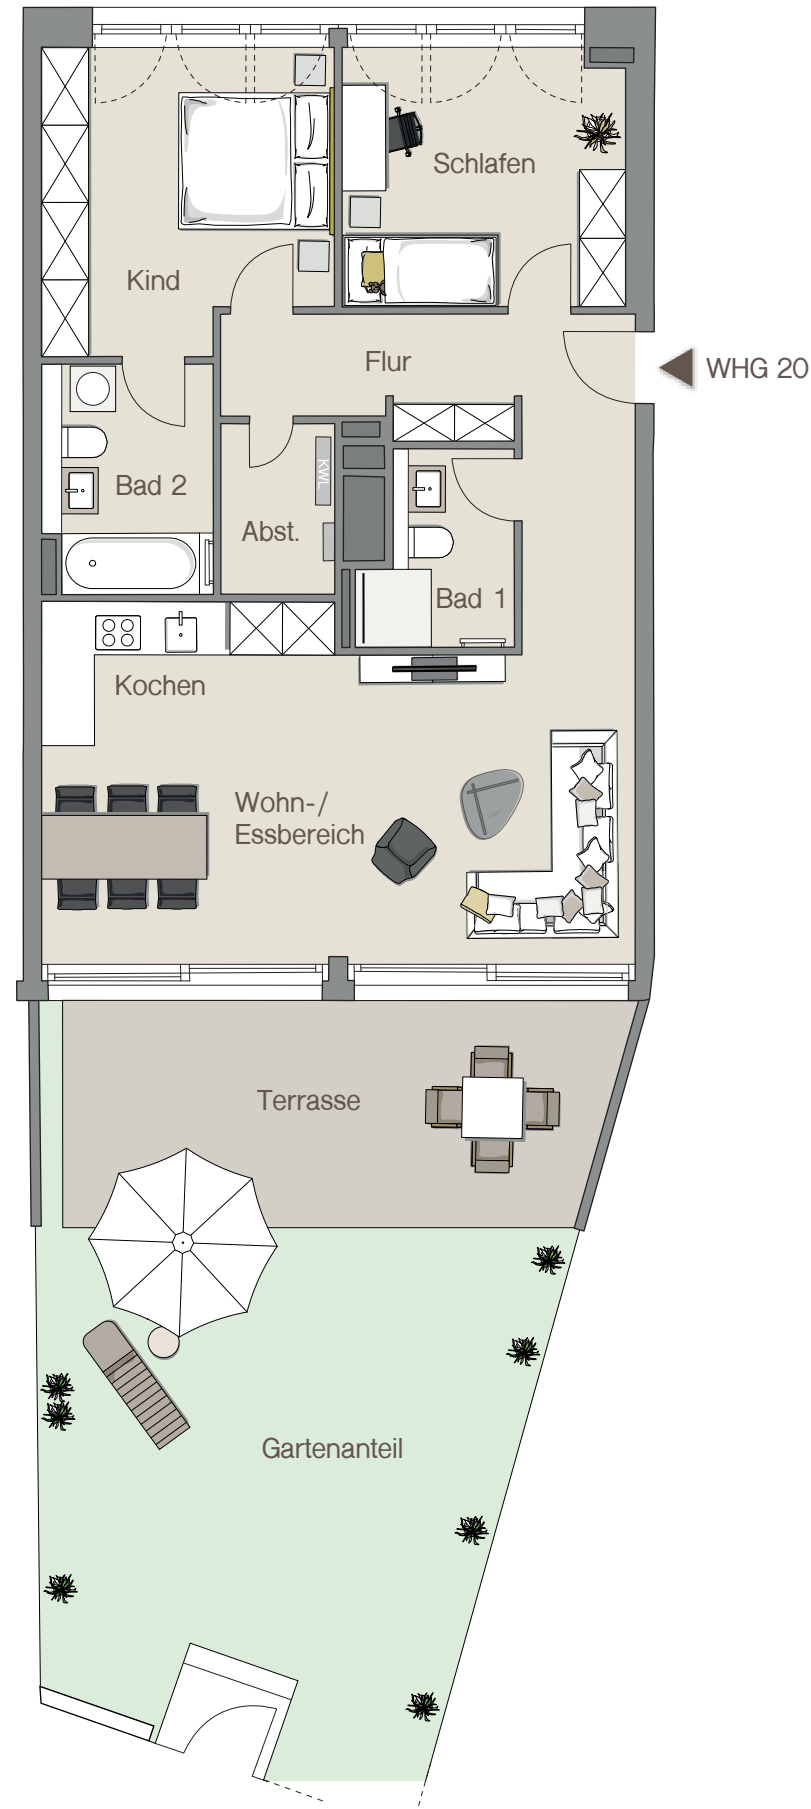

WOHNUNG 20 | ERDGESCHOSS

Infotel.: 0711 / 59 60 05 22

Maybachstraße 18b | 70469 Stuttgart
Hauseingang: 2

WOHNLÄCHEN

Abstellraum	2,93 m ²
Bad 1	6,54 m ²
Bad 2	4,58 m ²
Flur	12,34 m ²
Kind	12,51 m ²
Kochen	7,31 m ²
Schlafen	14,57 m ²
Wohn-/Essbereich	26,38 m ²
Terrasse (50%)	11,92 m ²
Gesamt	99,08 m²