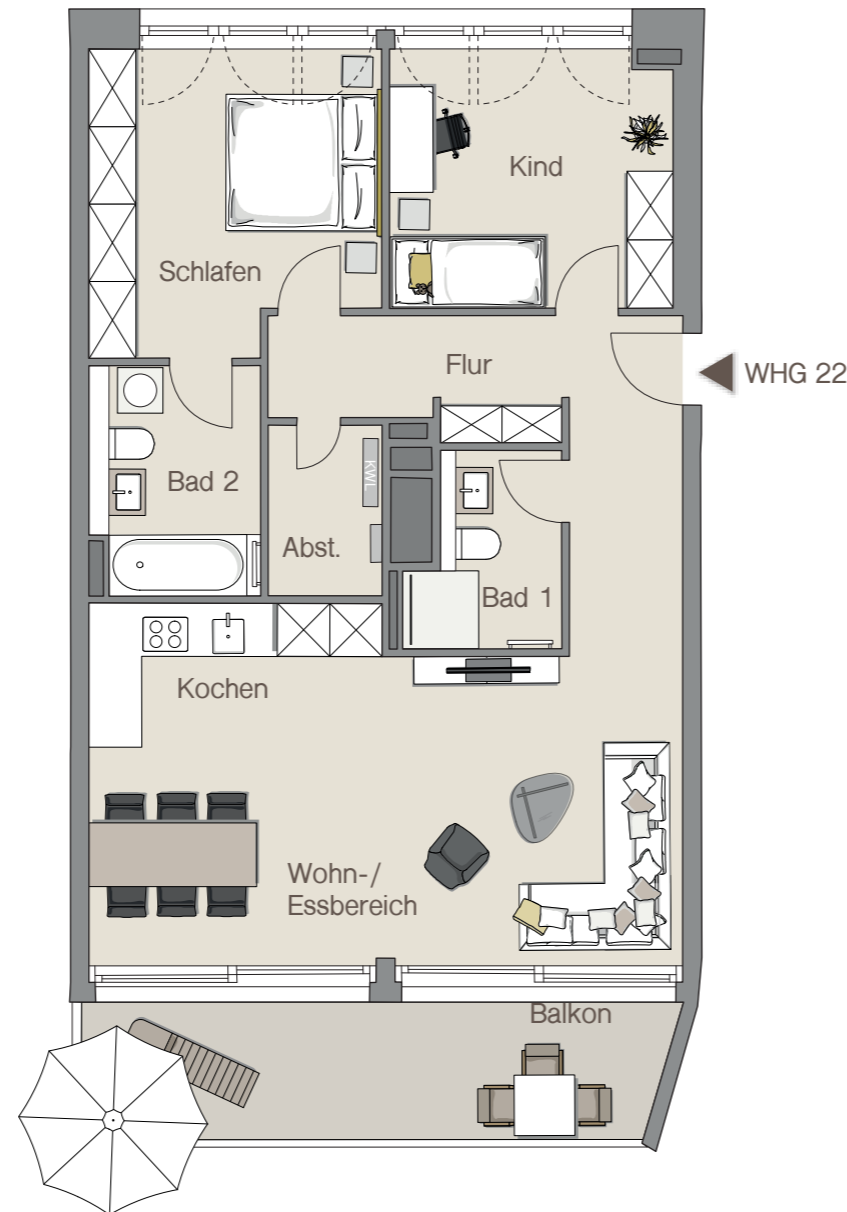

# WOHNUNG 22 | 1. OBERGESCHOSS

Infotel.: 0711 / 59 60 05 22

Maybachstraße 18b | 70469 Stuttgart  
Hauseingang: 2

**MAYLIVING**  
leben fühlen wohnen

## WOHNFLÄCHEN

Abstellraum	2,75 m <sup>2</sup>
Bad 1	4,68 m <sup>2</sup>
Bad 2	6,70 m <sup>2</sup>
Flur	12,54 m <sup>2</sup>
Kind	12,89 m <sup>2</sup>
Kochen	7,18 m <sup>2</sup>
Schlafen	14,77 m <sup>2</sup>
Wohn-/Essbereich	26,63 m <sup>2</sup>
Balkon (50%)	8,29 m <sup>2</sup>
<b>Gesamt</b>	<b>96,43 m<sup>2</sup></b>