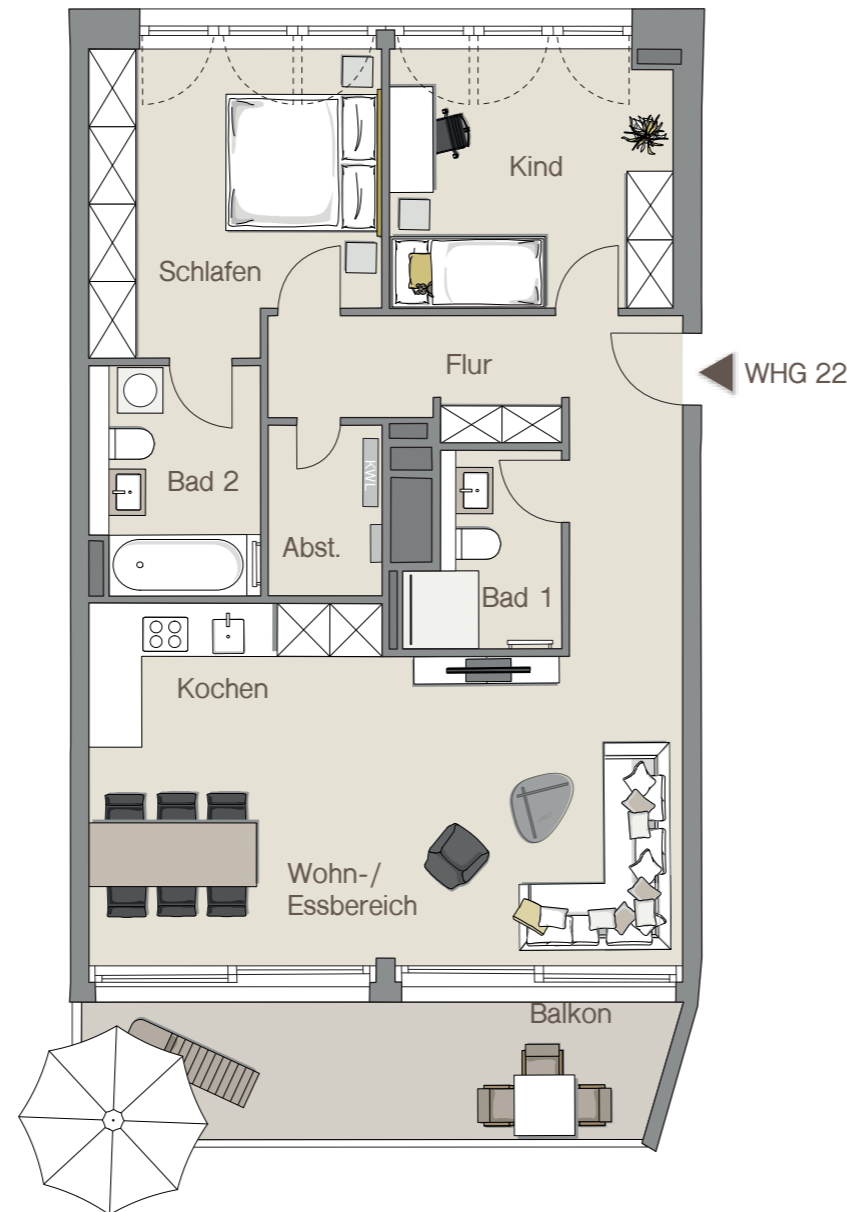

WOHNUNG 22 | 1. OBERGESCHOSS

Infotel.: 0711 / 59 60 05 22

Maybachstraße 18b | 70469 Stuttgart
Hauseingang: 2

MAYLIVING
leben fühlen wohnen

WOHNLÄCHEN

Abstellraum	2,93 m ²
Bad 1	4,58 m ²
Bad 2	6,54 m ²
Flur	12,34 m ²
Kind	12,51 m ²
Kochen	7,31 m ²
Schlafen	14,57 m ²
Wohn-/Essbereich	26,38 m ²
Balkon (50%)	7,45 m ²
Gesamt	94,61 m²