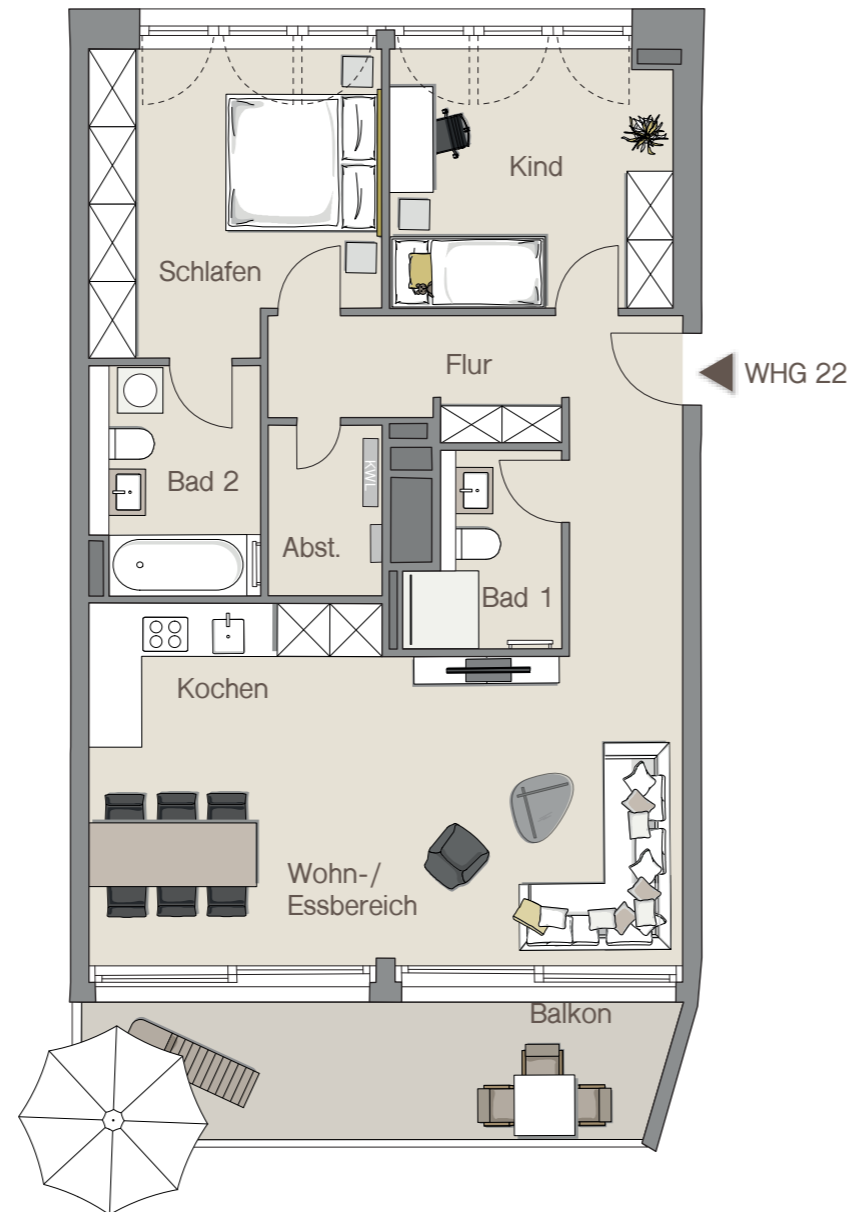

WOHNUNG 22 | 1. OBERGESCHOSS

Infotel.: 0711 / 59 60 05 22

Maybachstraße 18b | 70469 Stuttgart
Hauseingang: 2

MAYLIVING
leben fühlen wohnen

WOHNLÄCHEN

Abstellraum	2,93 m ²
Bad 1	4,58 m ²
Bad 2	6,54 m ²
Flur	12,34 m ²
Kind	12,51 m ²
Kochen	7,31 m ²
Schlafen	14,57 m ²
Wohn-/Essbereich	26,38 m ²
Balkon (50%)	7,95 m ²
Gesamt	95,11 m²