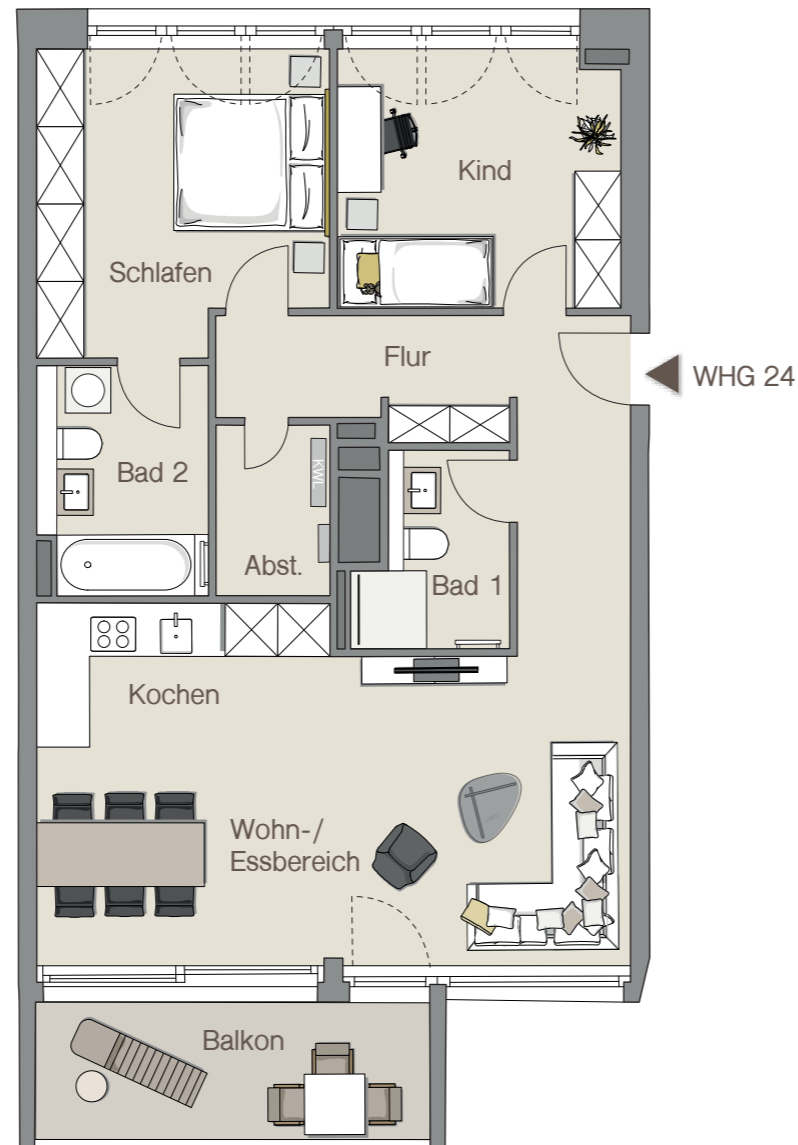

WOHNUNG 24 | 2. OBERGESCHOSS

Infotel.: 0711 / 59 60 05 22

Maybachstraße 18b | 70469 Stuttgart
Hauseingang: 2

MAYLIVING
leben fühlen wohnen

WOHNLÄCHEN

Abstellraum	2,93 m ²
Bad 1	4,58 m ²
Bad 2	6,54 m ²
Flur	12,34 m ²
Kind	12,51 m ²
Kochen	7,31 m ²
Schlafen	14,57 m ²
Wohn-/Essbereich	26,38 m ²
Balkon (50%)	5,36 m ²
Gesamt	92,52 m²