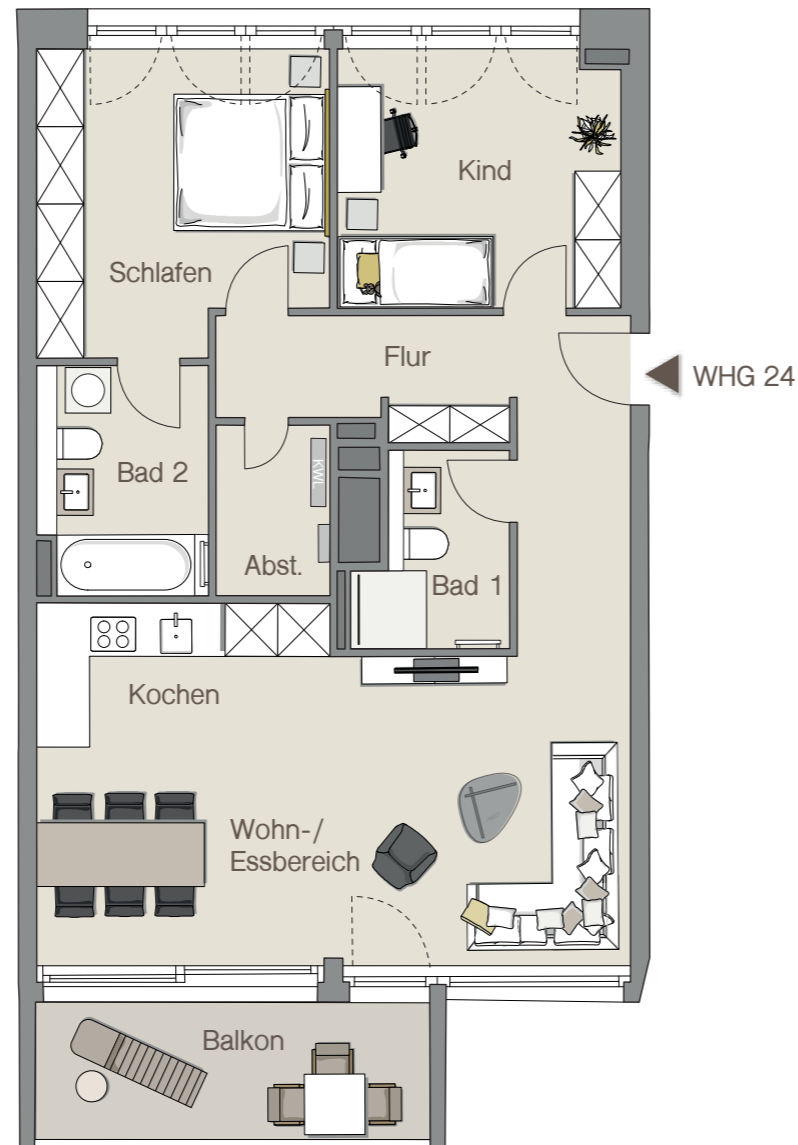

WOHNUNG 24 | 2. OBERGESCHOSS

Infotel.: 0711 / 59 60 05 22

Maybachstraße 18b | 70469 Stuttgart
Hauseingang: 2

MAYLIVING
leben fühlen wohnen

WOHNFLÄCHEN

Abstellraum	2,75 m ²
Bad 1	4,68 m ²
Bad 2	6,70 m ²
Flur	12,54 m ²
Kind	12,89 m ²
Kochen	7,18 m ²
Schlafen	14,77 m ²
Wohn-/Essbereich	27,61 m ²
Balkon (50%)	5,49 m ²
Gesamt	94,61 m²