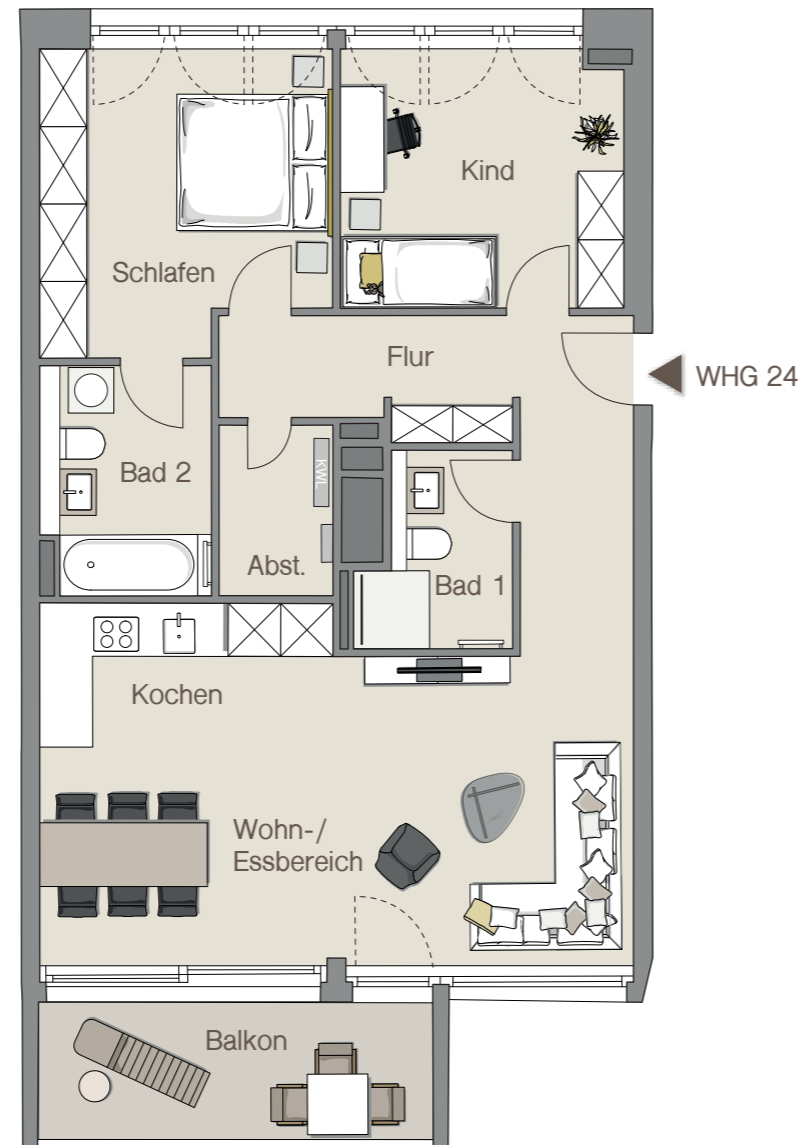

WOHNUNG 24 | 2. OBERGESCHOSS

Infotel.: 0711 / 59 60 05 22

Maybachstraße 18b | 70469 Stuttgart
Hauseingang: 2

MAYLIVING
leben fühlen wohnen

WOHNLÄCHEN

Abstellraum	2,93 m ²
Bad 1	4,58 m ²
Bad 2	6,54 m ²
Flur	12,34 m ²
Kind	12,51 m ²
Kochen	7,31 m ²
Schlafen	14,57 m ²
Wohn-/Essbereich	26,38 m ²
Balkon (50%)	5,06 m ²
Gesamt	92,22 m²