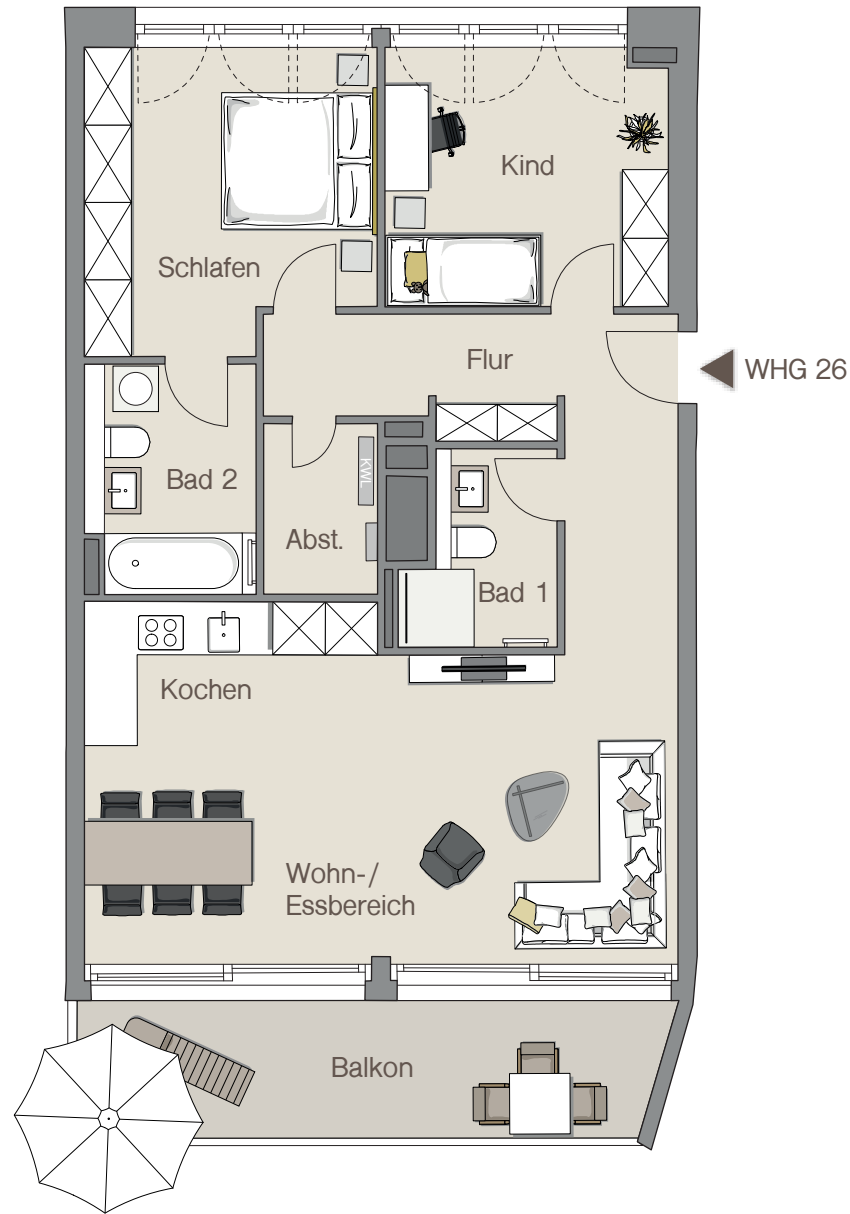

# WOHNUNG 26 | 3. OBERGESCHOSS

Infotel.: 0711 / 59 60 05 22

Maybachstraße 18b | 70469 Stuttgart  
Hauseingang: 2

**MAYLIVING**  
leben fühlen wohnen

## WOHNFLÄCHEN

Abstellraum	2,75 m <sup>2</sup>
Bad 1	4,68 m <sup>2</sup>
Bad 2	6,70 m <sup>2</sup>
Flur	12,54 m <sup>2</sup>
Kind	12,89 m <sup>2</sup>
Kochen	7,18 m <sup>2</sup>
Schlafen	14,77 m <sup>2</sup>
Wohn-/Essbereich	26,63 m <sup>2</sup>
Balkon (50%)	8,29 m <sup>2</sup>
<b>Gesamt</b>	<b>96,43 m<sup>2</sup></b>