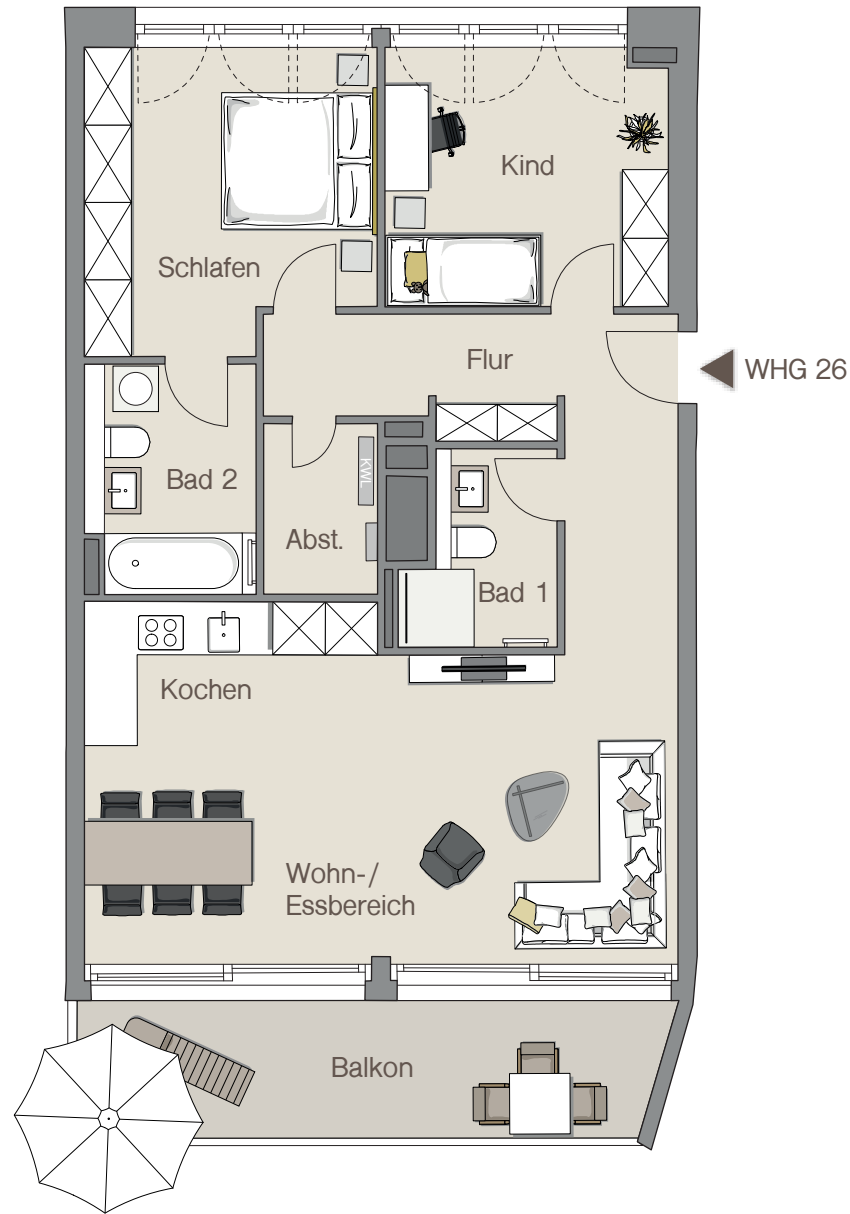

Maybachstraße 18b | 70469 Stuttgart
Hauseingang: 2

MAYLIVING
leben fühlen wohnen

WOHNLÄCHEN

Abstellraum	2,93 m ²
Bad 1	4,58 m ²
Bad 2	6,54 m ²
Flur	12,34 m ²
Kind	12,51 m ²
Kochen	7,31 m ²
Schlafen	14,57 m ²
Wohn-/Essbereich	26,38 m ²
Balkon (50%)	7,45 m ²
Gesamt	94,61 m²