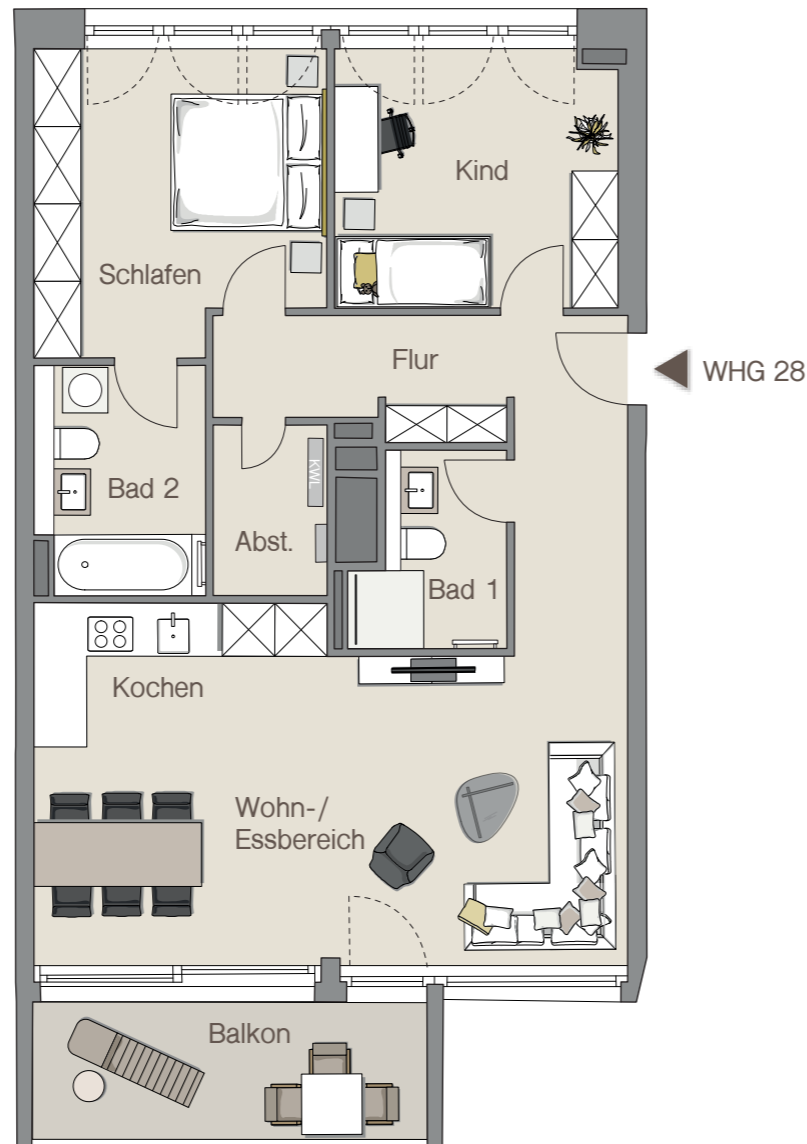

WOHNUNG 28 | 4. OBERGESCHOSS

Infotel.: 0711 / 59 60 05 22

Maybachstraße 18b | 70469 Stuttgart
Hauseingang: 2

MAYLIVING
leben fühlen wohnen

WOHNLÄCHEN

Abstellraum	2,93 m ²
Bad 1	4,58 m ²
Bad 2	6,54 m ²
Flur	12,34 m ²
Kind	12,51 m ²
Kochen	7,31 m ²
Schlafen	14,57 m ²
Wohn-/Essbereich	26,38 m ²
Balkon (50%)	5,06 m ²
Gesamt	92,22 m²