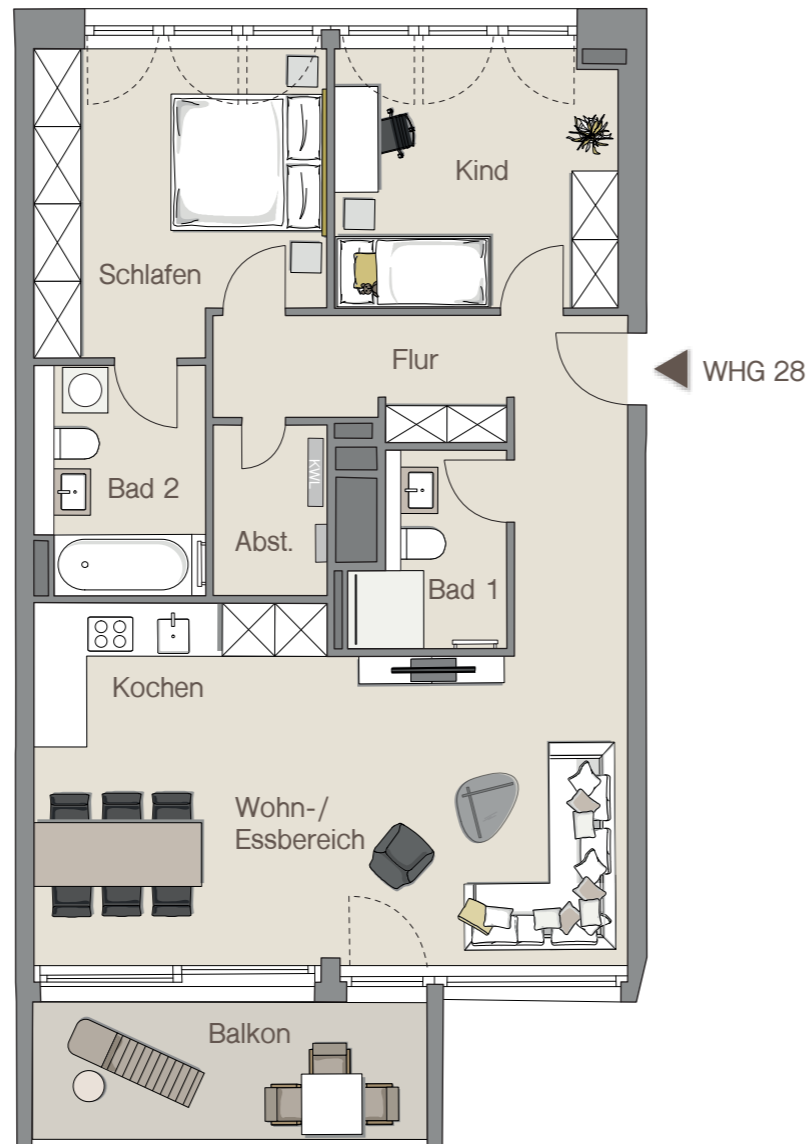

WOHNUNG 28 | 4. OBERGESCHOSS

Infotel.: 0711 / 59 60 05 22

Maybachstraße 18b | 70469 Stuttgart
Hauseingang: 2

MAYLIVING
leben fühlen wohnen

WOHNLÄCHEN

Abstellraum	2,93 m ²
Bad 1	4,58 m ²
Bad 2	6,54 m ²
Flur	12,34 m ²
Kind	12,51 m ²
Kochen	7,31 m ²
Schlafen	14,57 m ²
Wohn-/Essbereich	26,38 m ²
Balkon (50%)	5,36 m ²
Gesamt	92,52 m²