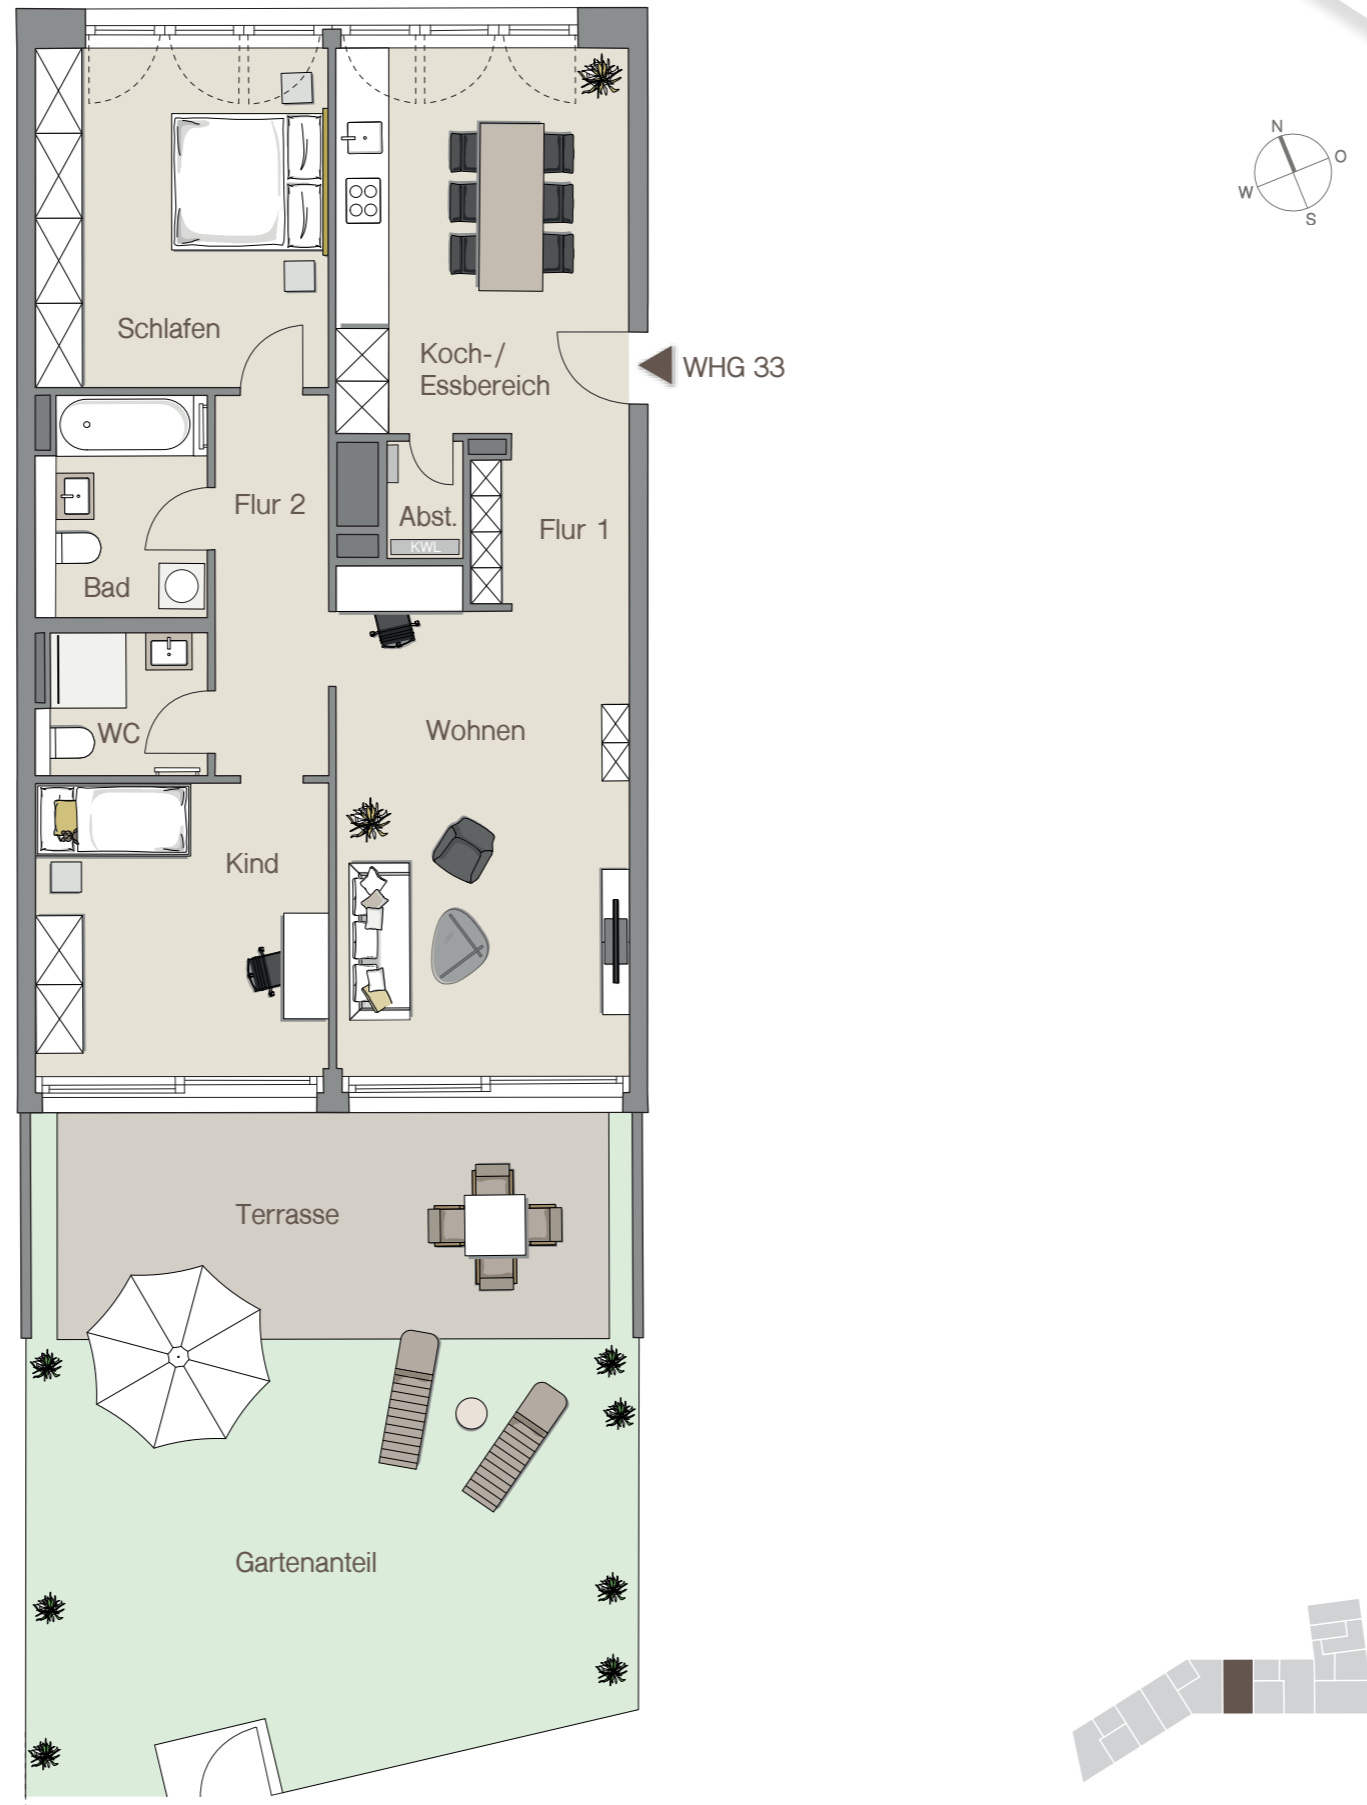

## WOHNLÄCHEN

Abstellraum	1,18 m <sup>2</sup>
Bad	6,32 m <sup>2</sup>
Flur 1	6,78 m <sup>2</sup>
Flur 2	7,35 m <sup>2</sup>
Kind	14,42 m <sup>2</sup>
Koch-/Essbereich	17,17 m <sup>2</sup>
Schlafen	17,16 m <sup>2</sup>
WC	3,98 m <sup>2</sup>
Wohnen	24,34 m <sup>2</sup>
Terrasse (50%)	12,12 m <sup>2</sup>
<b>Gesamt</b>	<b>110,82 m<sup>2</sup></b>