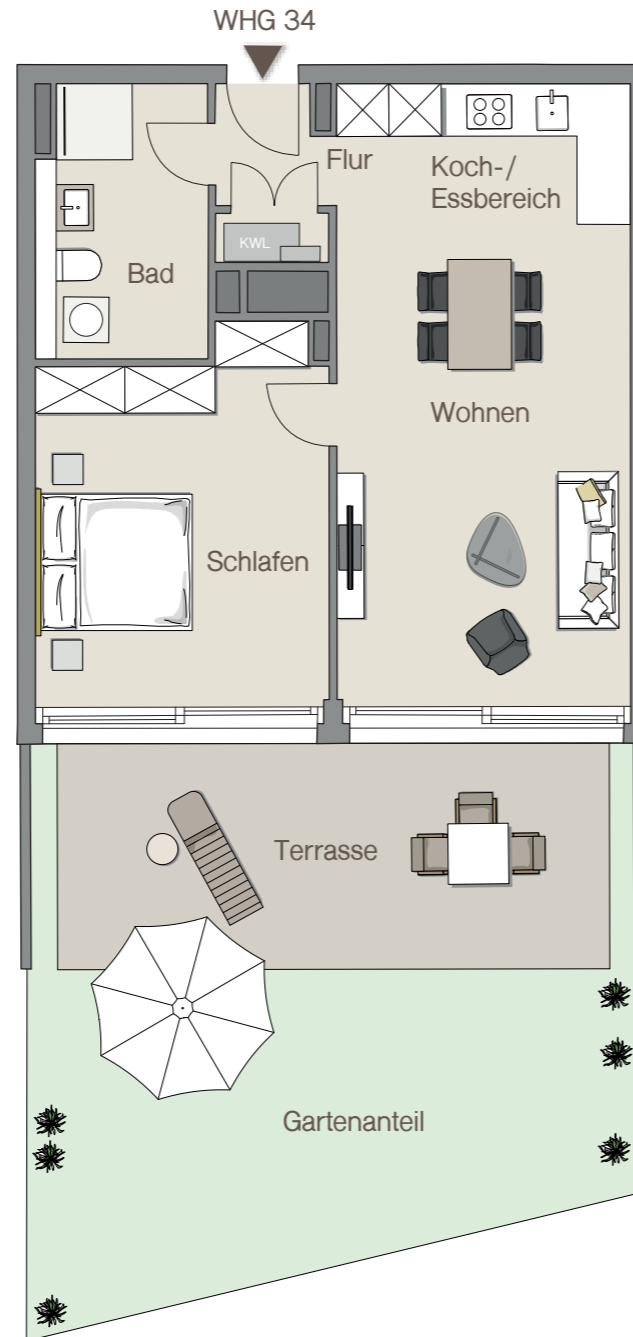

WOHNUNG 34 | ERDGESCHOSS

Infotel.: 0711 / 59 60 05 22

Maybachstraße 18c | 70469 Stuttgart
Hauseingang: 3

MAYLIVING
leben fühlen wohnen

WOHNFLÄCHEN

Bad	7,84 m ²
Flur	2,47 m ²
Kochen	7,15 m ²
Schlafen	17,75 m ²
Wohn-/Essbereich	24,24 m ²
Terrasse (50%)	12,76 m ²
Gesamt	72,21 m²