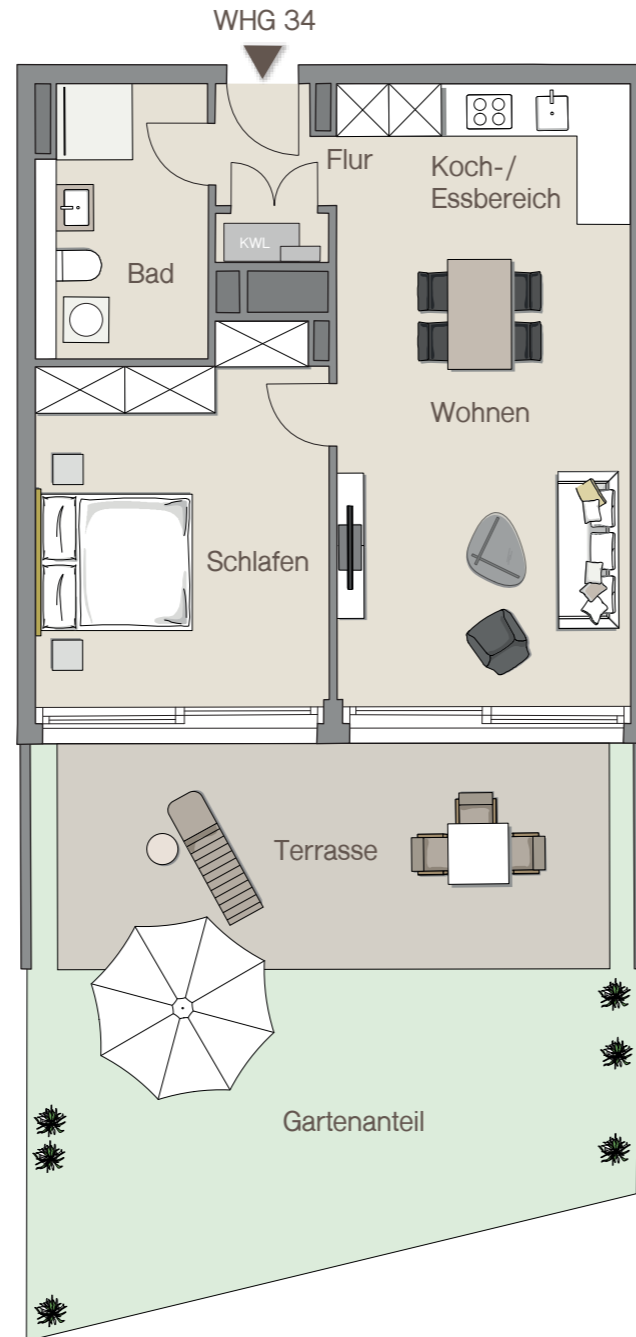

WOHNUNG 34 | ERDGESCHOSS

Infotel.: 0711 / 59 60 05 22

Maybachstraße 18c | 70469 Stuttgart
Hauseingang: 3

MAYLIVING
leben fühlen wohnen

WOHNLÄCHEN

Bad	7,86 m ²
Flur	2,39 m ²
Kochen	7,13 m ²
Schlafen	17,58 m ²
Wohn-/Essbereich	24,14 m ²
Terrasse (50%)	12,59 m ²
Gesamt	71,69 m²