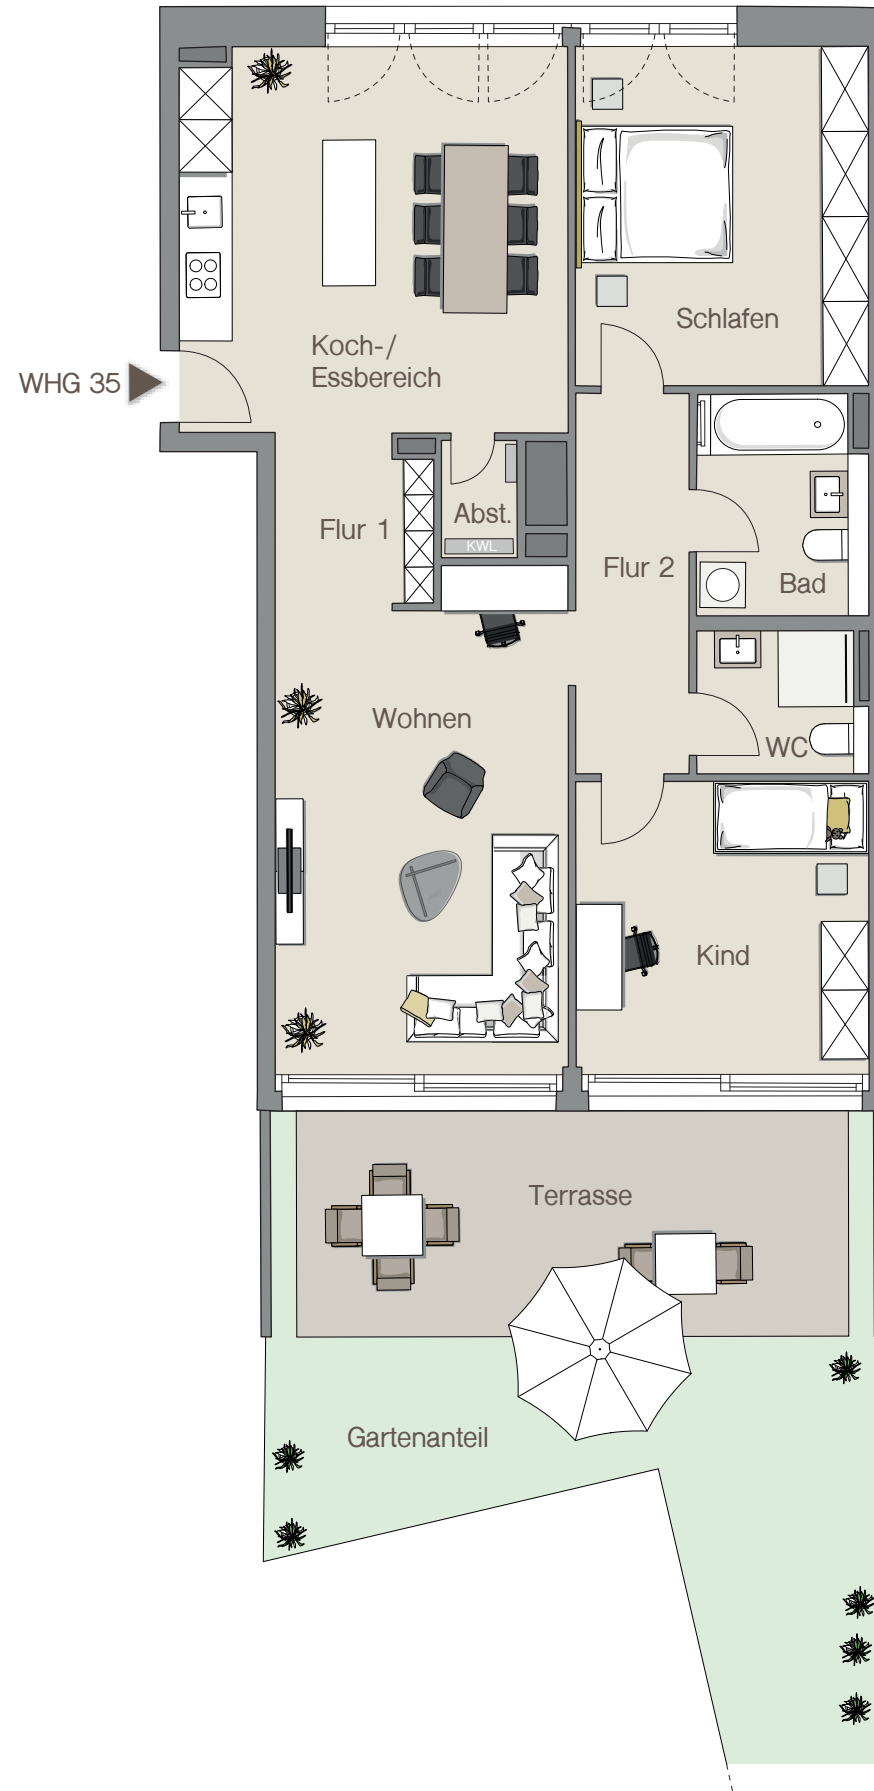

WOHNUNG 35 | ERDGESCHOSS

Infotel.: 0711 / 59 60 05 22

Maybachstraße 18c | 70469 Stuttgart
Hauseingang: 3

MAYLIVING
leben fühlen wohnen

WOHNLÄCHEN

Abstellraum	1,18 m ²
Bad	6,32 m ²
Flur 1	7,79 m ²
Flur 2	7,35 m ²
Kind	14,41 m ²
Koch-/Essbereich	22,44 m ²
Schlafen	17,16 m ²
WC	3,98 m ²
Wohnen	24,30 m ²
Terrasse (50%)	12,59 m ²
Gesamt	117,52 m²