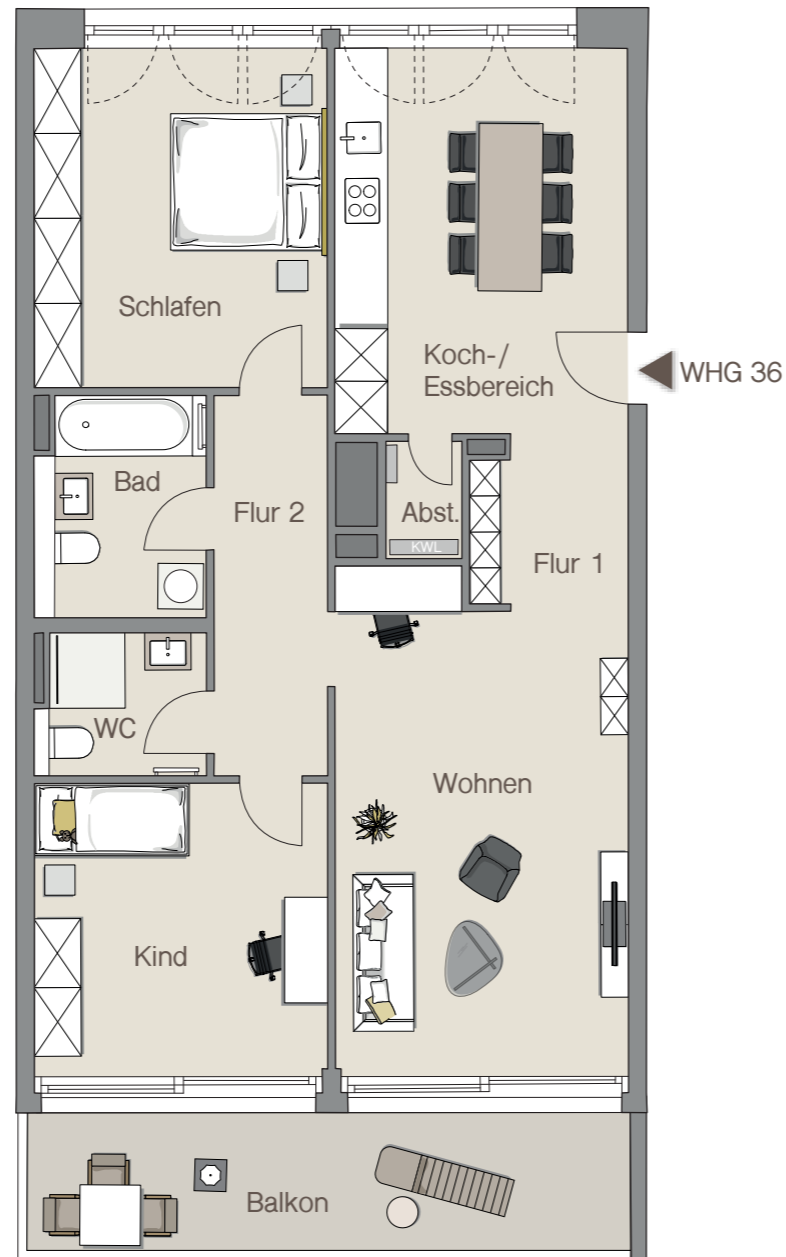

WOHNUNG 36 | 1. OBERGESCHOSS

Infotel.: 0711 / 59 60 05 22

Maybachstraße 18c | 70469 Stuttgart
Hauseingang: 3

MAYLIVING
leben fühlen wohnen

WOHNLÄCHEN

Abstellraum	1,18 m ²
Bad	6,32 m ²
Flur 1	6,78 m ²
Flur 2	7,35 m ²
Kind	14,42 m ²
Koch-/Essbereich	17,17 m ²
Schlafen	17,16 m ²
WC	3,98 m ²
Wohnen	24,34 m ²
Balkon (50%)	7,69 m ²
Gesamt	106,39 m²