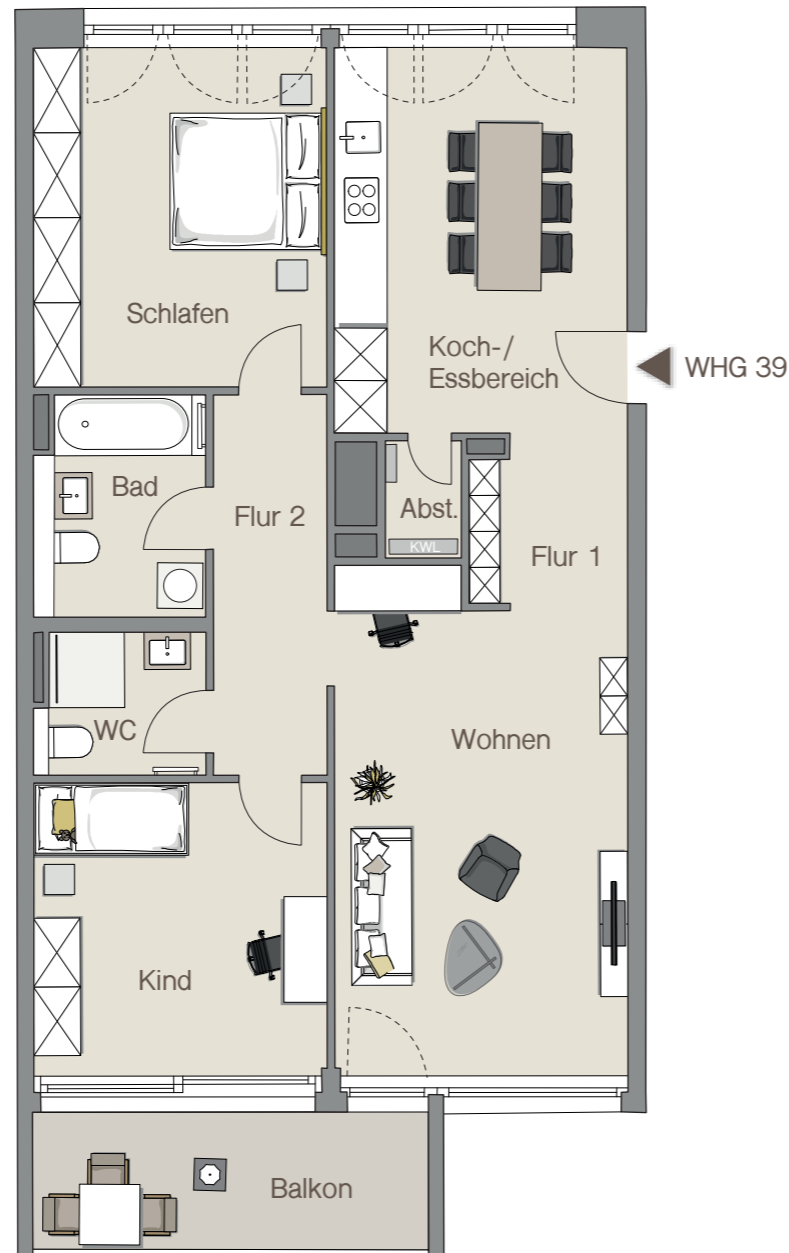

# WOHNUNG 39 | 2. OBERGESCHOSS

Infotel.: 0711 / 59 60 05 22

Maybachstraße 18c | 70469 Stuttgart  
Hauseingang: 3

**MAYLIVING**  
leben fühlen wohnen

## WOHNLÄCHEN

Abstellraum	1,18 m <sup>2</sup>
Bad	6,32 m <sup>2</sup>
Flur 1	6,78 m <sup>2</sup>
Flur 2	7,35 m <sup>2</sup>
Kind	14,42 m <sup>2</sup>
Koch-/Essbereich	17,17 m <sup>2</sup>
Schlafen	17,16 m <sup>2</sup>
WC	3,98 m <sup>2</sup>
Wohnen	24,34 m <sup>2</sup>
Balkon (50%)	5,06 m <sup>2</sup>
<b>Gesamt</b>	<b>103,76 m<sup>2</sup></b>