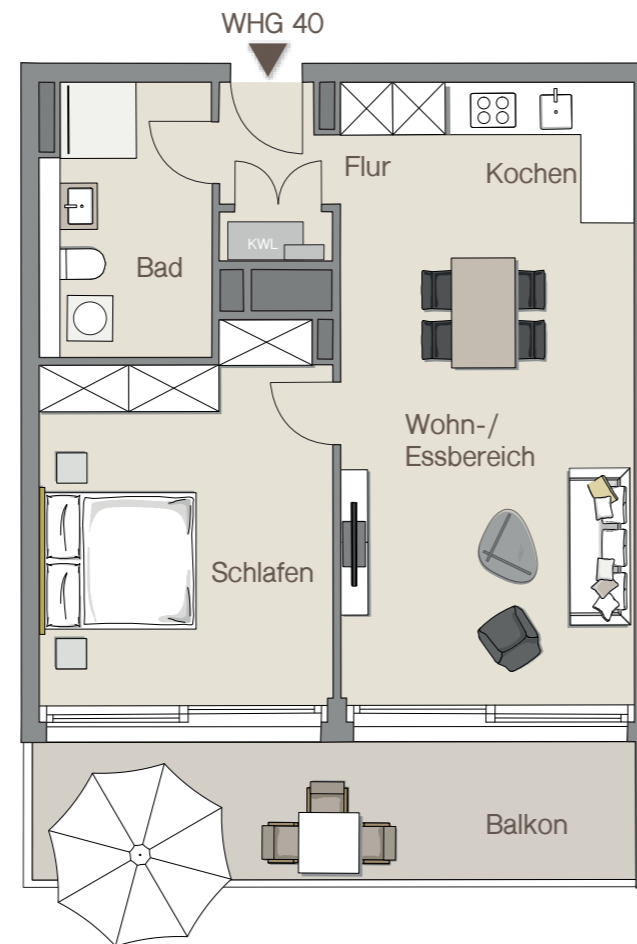

# WOHNUNG 40 | 2. OBERGESCHOSS

Infotel.: 0711 / 59 60 05 22

Maybachstraße 18c | 70469 Stuttgart  
Hauseingang: 3

**MAYLIVING**  
leben fühlen wohnen

## WOHNLÄCHEN

Bad	7,86 m <sup>2</sup>
Flur	2,39 m <sup>2</sup>
Kochen	7,13 m <sup>2</sup>
Schlafen	17,58 m <sup>2</sup>
Wohn-/Essbereich	24,14 m <sup>2</sup>
Balkon (50%)	8,21 m <sup>2</sup>
<b>Gesamt</b>	<b>67,31 m<sup>2</sup></b>