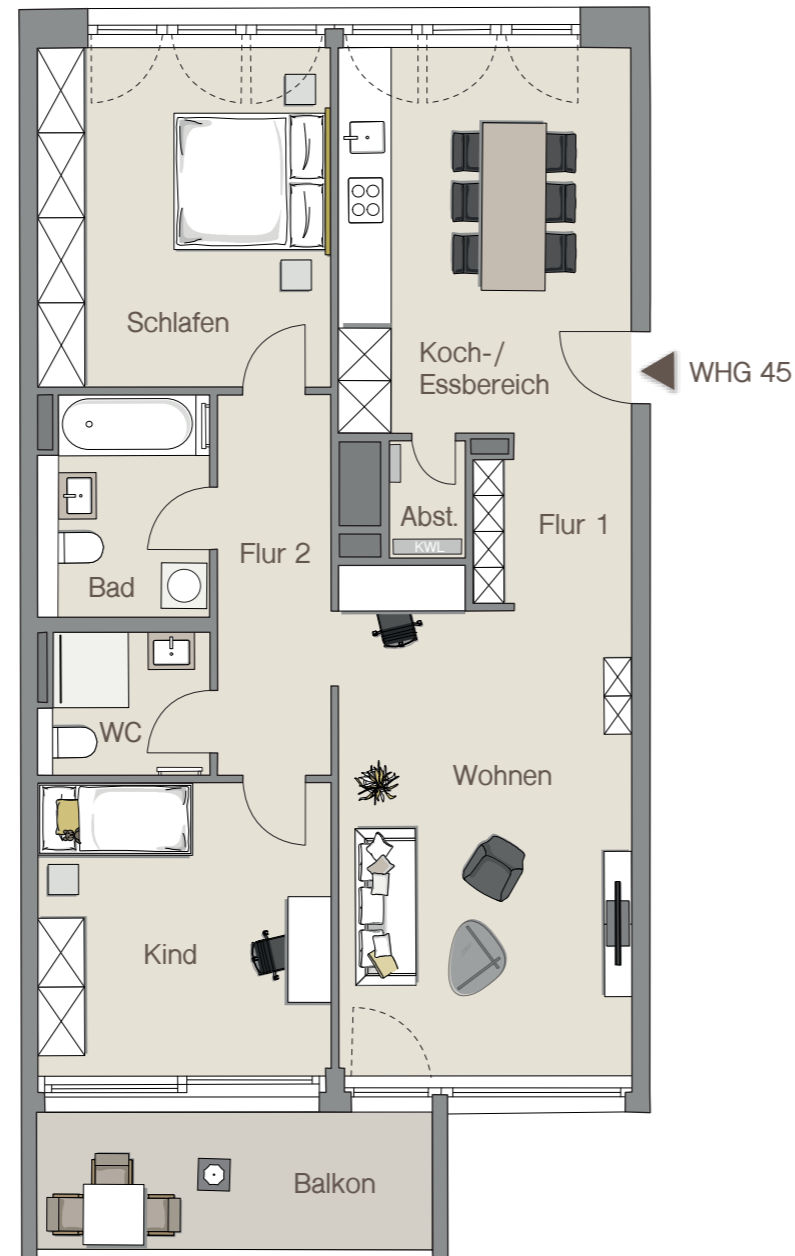

# WOHNUNG 45 | 4. OBERGESCHOSS

Infotel.: 0711 / 59 60 05 22

Maybachstraße 18c | 70469 Stuttgart  
Hauseingang: 3

**MAYLIVING**  
leben fühlen wohnen

## WOHNLÄCHEN

Abstellraum	1,18 m <sup>2</sup>
Bad	6,32 m <sup>2</sup>
Flur 1	6,78 m <sup>2</sup>
Flur 2	7,35 m <sup>2</sup>
Kind	14,42 m <sup>2</sup>
Koch-/Essbereich	17,17 m <sup>2</sup>
Schlafen	17,16 m <sup>2</sup>
WC	3,98 m <sup>2</sup>
Wohnen	24,34 m <sup>2</sup>
Balkon (50%)	5,06 m <sup>2</sup>
<b>Gesamt</b>	<b>103,76 m<sup>2</sup></b>