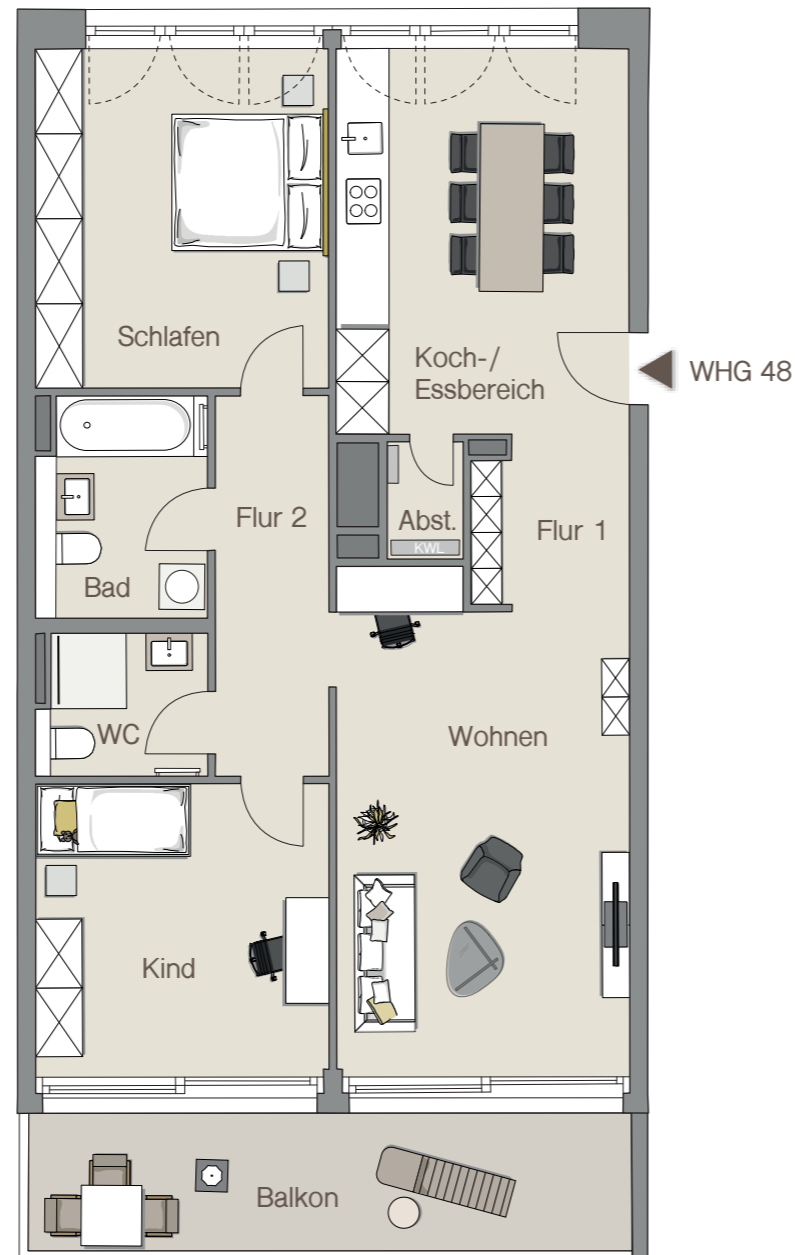

# WOHNUNG 48 | 5. OBERGESCHOSS

Infotel.: 0711 / 59 60 05 22

Maybachstraße 18c | 70469 Stuttgart  
Hauseingang: 3

**MAYLIVING**  
leben fühlen wohnen

## WOHNLÄCHEN

Abstellraum	1,18 m <sup>2</sup>
Bad	6,32 m <sup>2</sup>
Flur 1	6,78 m <sup>2</sup>
Flur 2	7,35 m <sup>2</sup>
Kind	14,42 m <sup>2</sup>
Koch-/Essbereich	17,17 m <sup>2</sup>
Schlafen	17,16 m <sup>2</sup>
WC	3,98 m <sup>2</sup>
Wohnen	24,34 m <sup>2</sup>
Balkon (50%)	7,69 m <sup>2</sup>
<b>Gesamt</b>	<b>106,39 m<sup>2</sup></b>