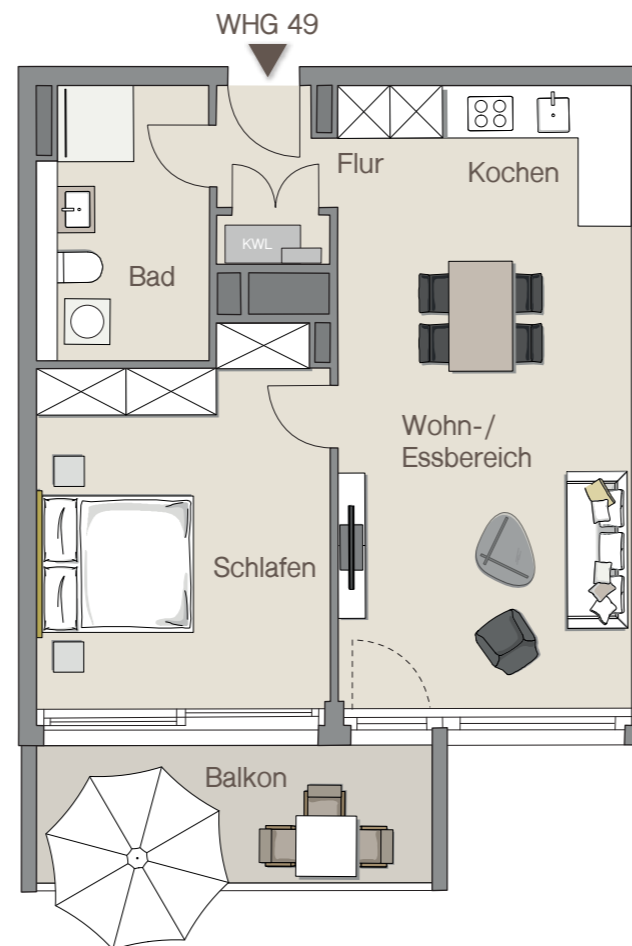

Maybachstraße 18c | 70469 Stuttgart  
Hauseingang: 3

**MAYLIVING**  
leben fühlen wohnen

## WOHNLÄCHEN

Bad	7,86 m <sup>2</sup>
Flur	2,39 m <sup>2</sup>
Kochen	7,13 m <sup>2</sup>
Schlafen	17,58 m <sup>2</sup>
Wohn-/Essbereich	24,14 m <sup>2</sup>
Balkon (50%)	5,06 m <sup>2</sup>
<b>Gesamt</b>	<b>64,16 m<sup>2</sup></b>