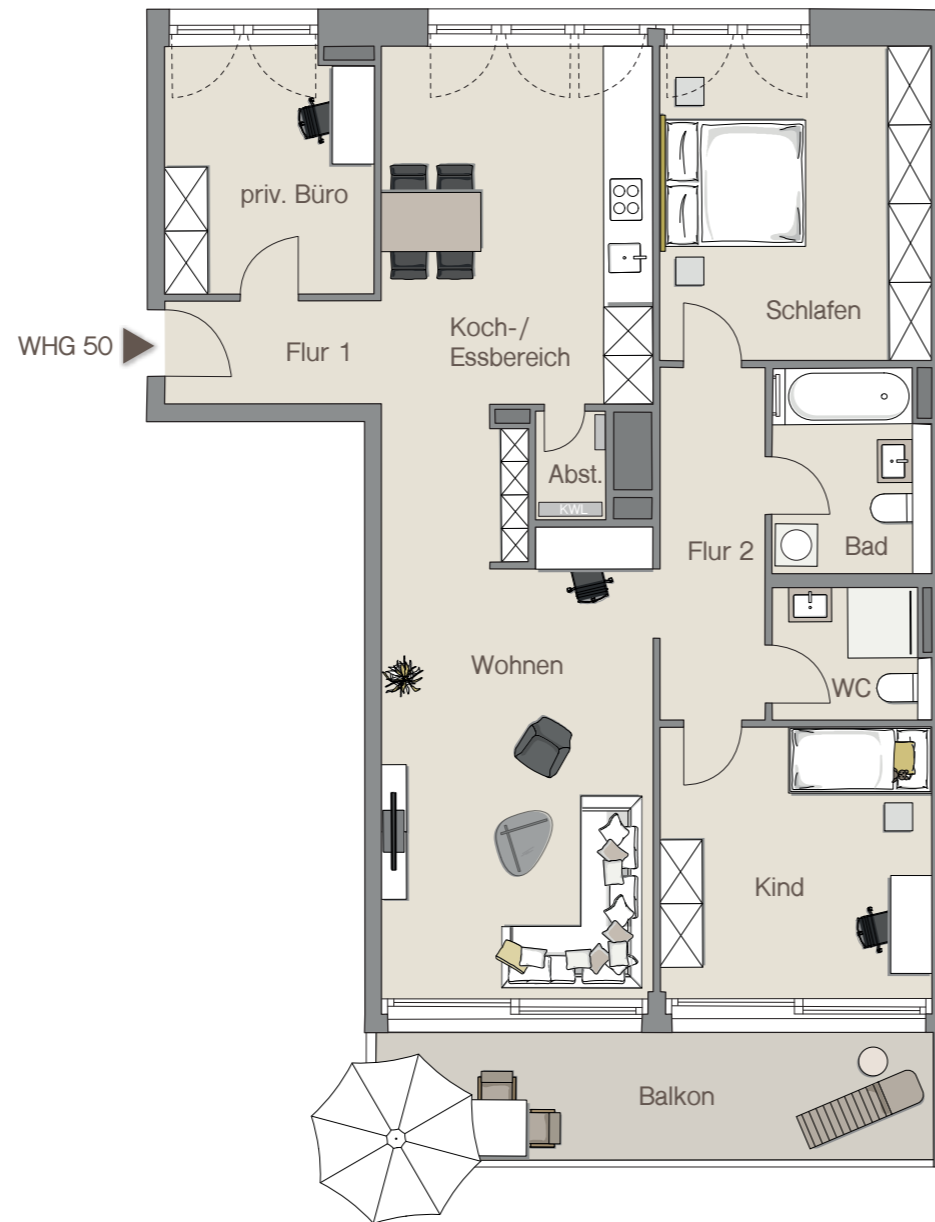

Maybachstraße 18c | 70469 Stuttgart  
Hauseingang: 3

**MAYLIVING**  
leben fühlen wohnen

## WOHNLÄCHEN

Abstellraum	1,18 m <sup>2</sup>
Bad	6,32 m <sup>2</sup>
Flur 1	11,10 m <sup>2</sup>
Flur 2	7,35 m <sup>2</sup>
Kind	14,42 m <sup>2</sup>
Koch-/Essbereich	17,32 m <sup>2</sup>
priv. Büro	10,17 m <sup>2</sup>
Schlafen	17,16 m <sup>2</sup>
WC	3,98 m <sup>2</sup>
Wohnen	24,30 m <sup>2</sup>
Balkon (50%)	7,69 m <sup>2</sup>
<b>Gesamt</b>	<b>120,99 m<sup>2</sup></b>