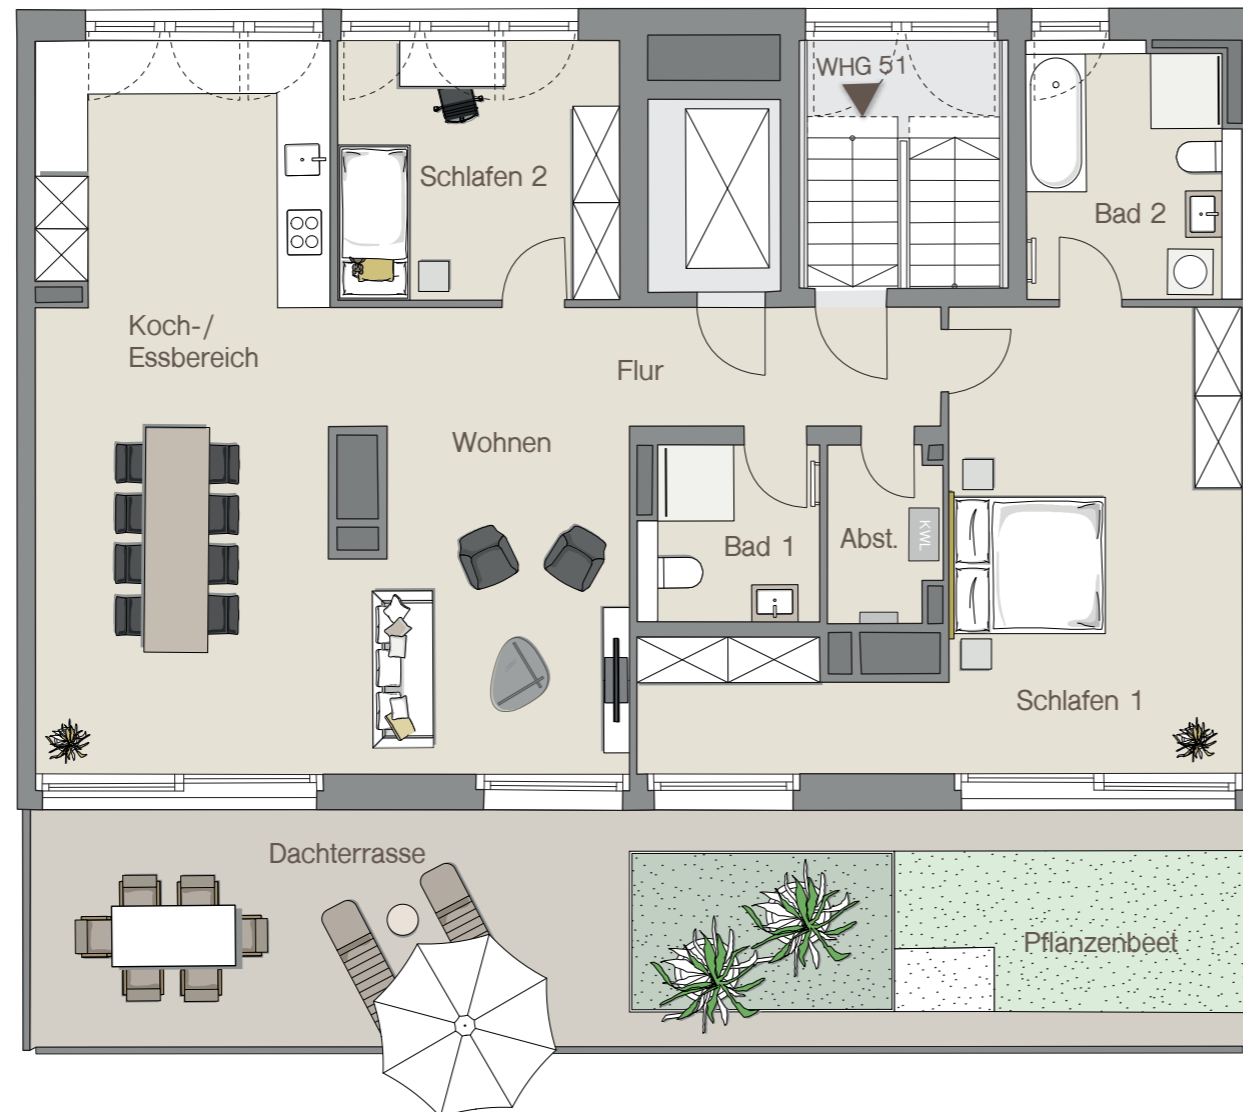

WOHNUNG 51 | 6. OBERGESCHOSS

Infotel.: 0711 / 59 60 05 22

Maybachstraße 18c | 70469 Stuttgart
Hauseingang: 3

MAYLIVING
leben fühlen wohnen

WOHNLÄCHEN

| | |
|--------------------|-----------------------------|
| Abstellen | 2,90 m ² |
| Bad 1 | 5,24 m ² |
| Bad 2 | 9,08 m ² |
| Flur | 12,44 m ² |
| Koch-/Essbereich | 37,11 m ² |
| Schlafen 1 | 29,95 m ² |
| Schlafen 2 | 12,57 m ² |
| Wohnen | 16,82 m ² |
| Dachterrasse (50%) | 12,55 m ² |
| Gesamt | 138,66 m² |