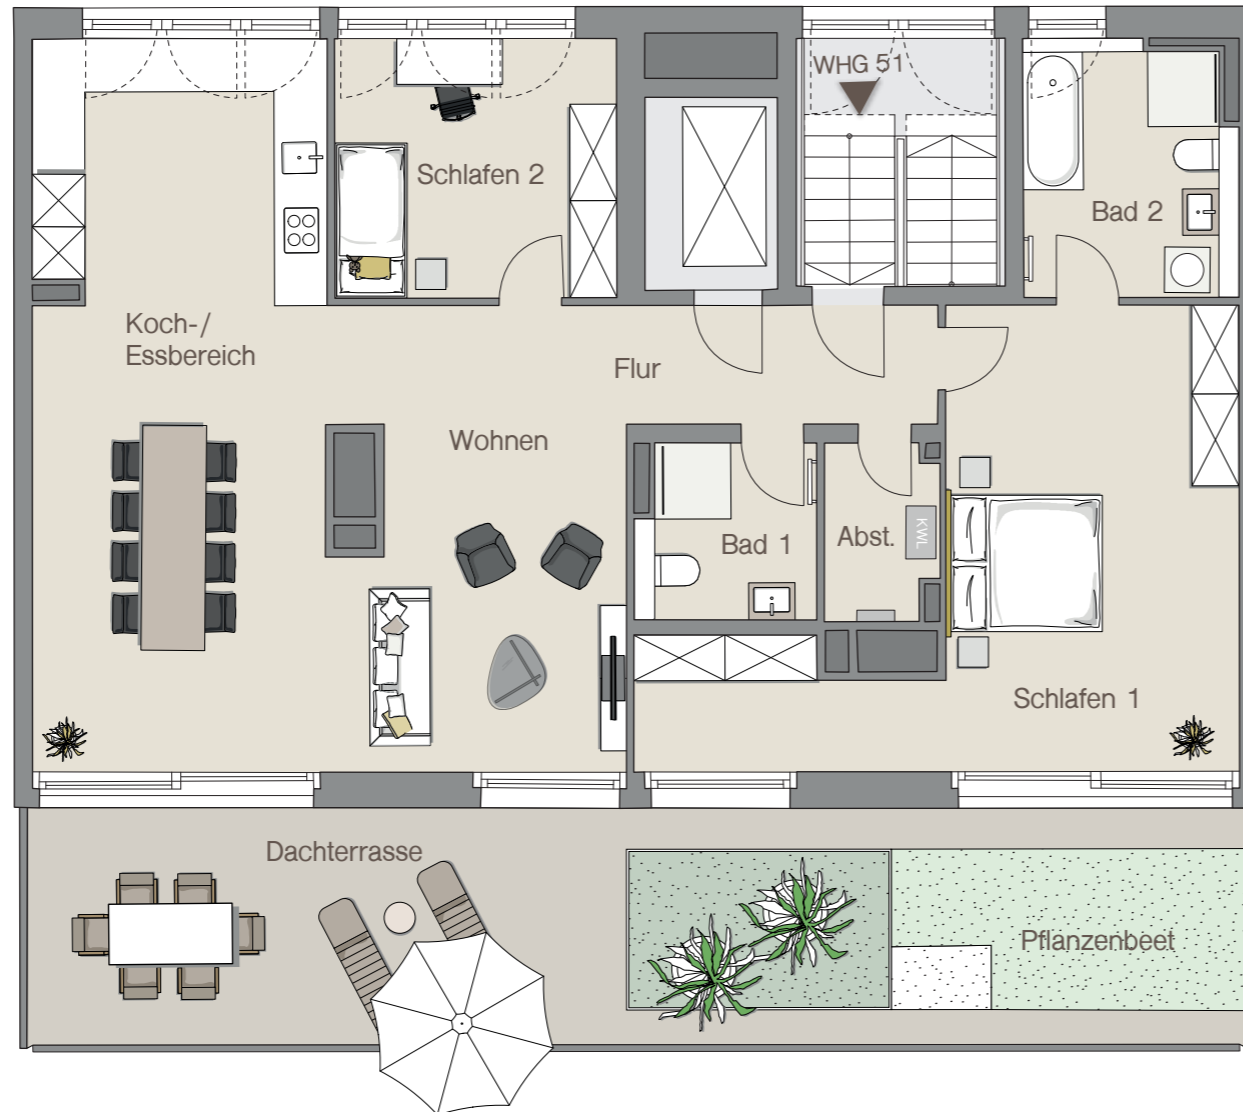

WOHNUNG 51 | 6. OBERGESCHOSS

Infotel.: 0711 / 59 60 05 22

Maybachstraße 18c | 70469 Stuttgart
Hauseingang: 3

MAYLIVING
leben fühlen wohnen

WOHNFLÄCHEN

Abstellen	2,76 m ²
Bad 1	5,33 m ²
Bad 2	9,26 m ²
Flur	12,31 m ²
Koch-/Essbereich	37,27 m ²
Schlafen 1	30,15 m ²
Schlafen 2	13,04 m ²
Wohnen	16,90 m ²
Dachterrasse (50%)	13,47 m ²
Gesamt	140,49 m²