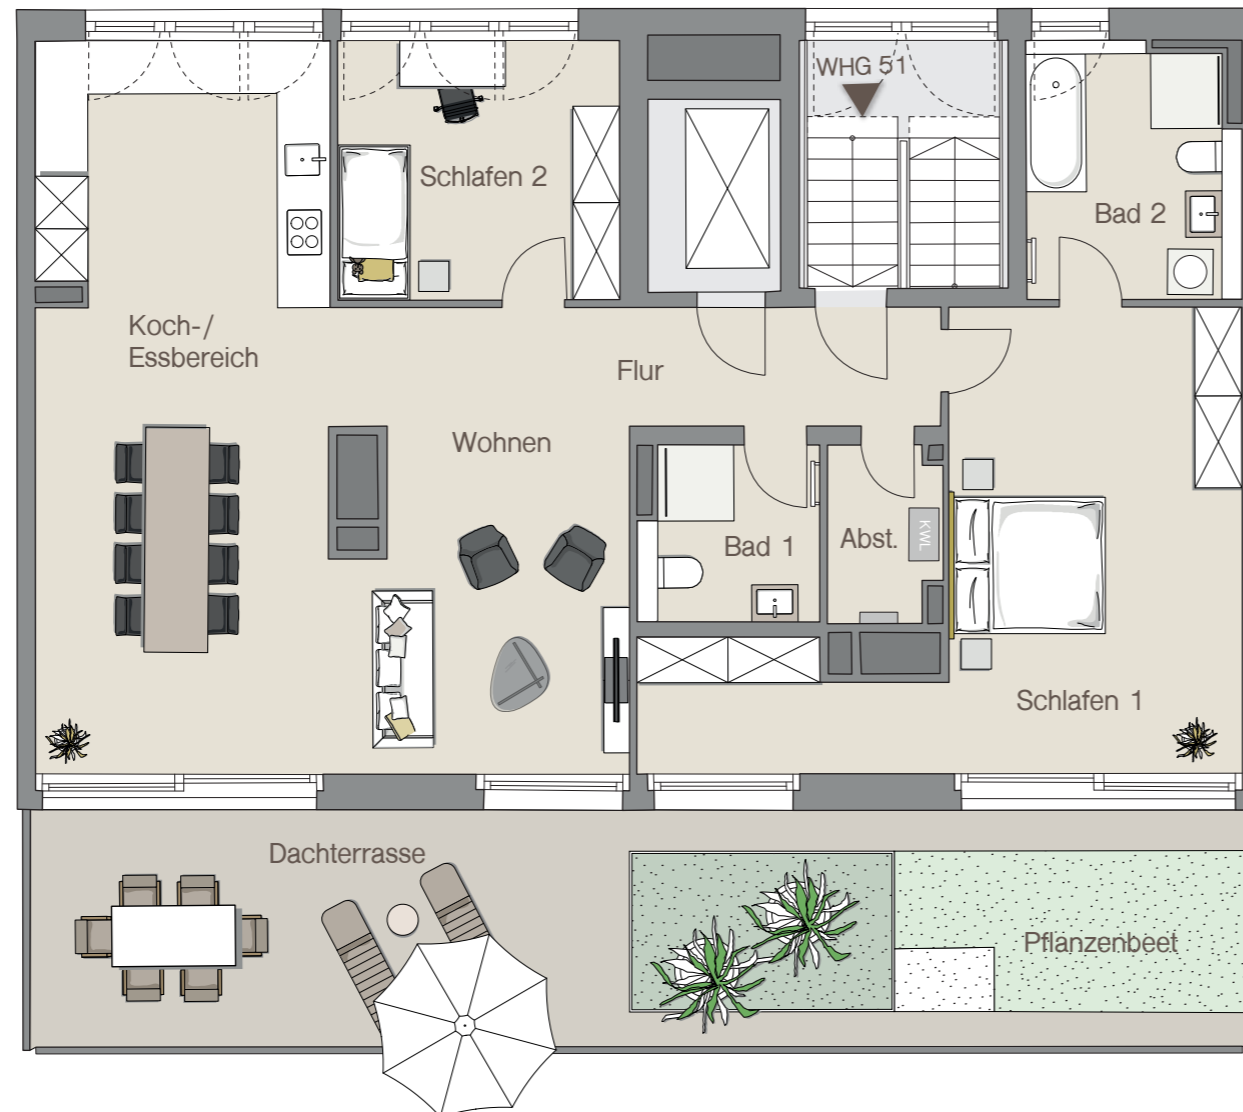

Maybachstraße 18c | 70469 Stuttgart
Hauseingang: 3

MAYLIVING
leben fühlen wohnen

WOHNLÄCHEN

Abstellen	2,90 m ²
Bad 1	5,24 m ²
Bad 2	9,08 m ²
Flur	12,44 m ²
Koch-/Essbereich	37,11 m ²
Schlafen 1	29,95 m ²
Schlafen 2	12,57 m ²
Wohnen	16,82 m ²
Dachterrasse (50%)	13,10 m ²
Gesamt	139,21 m²