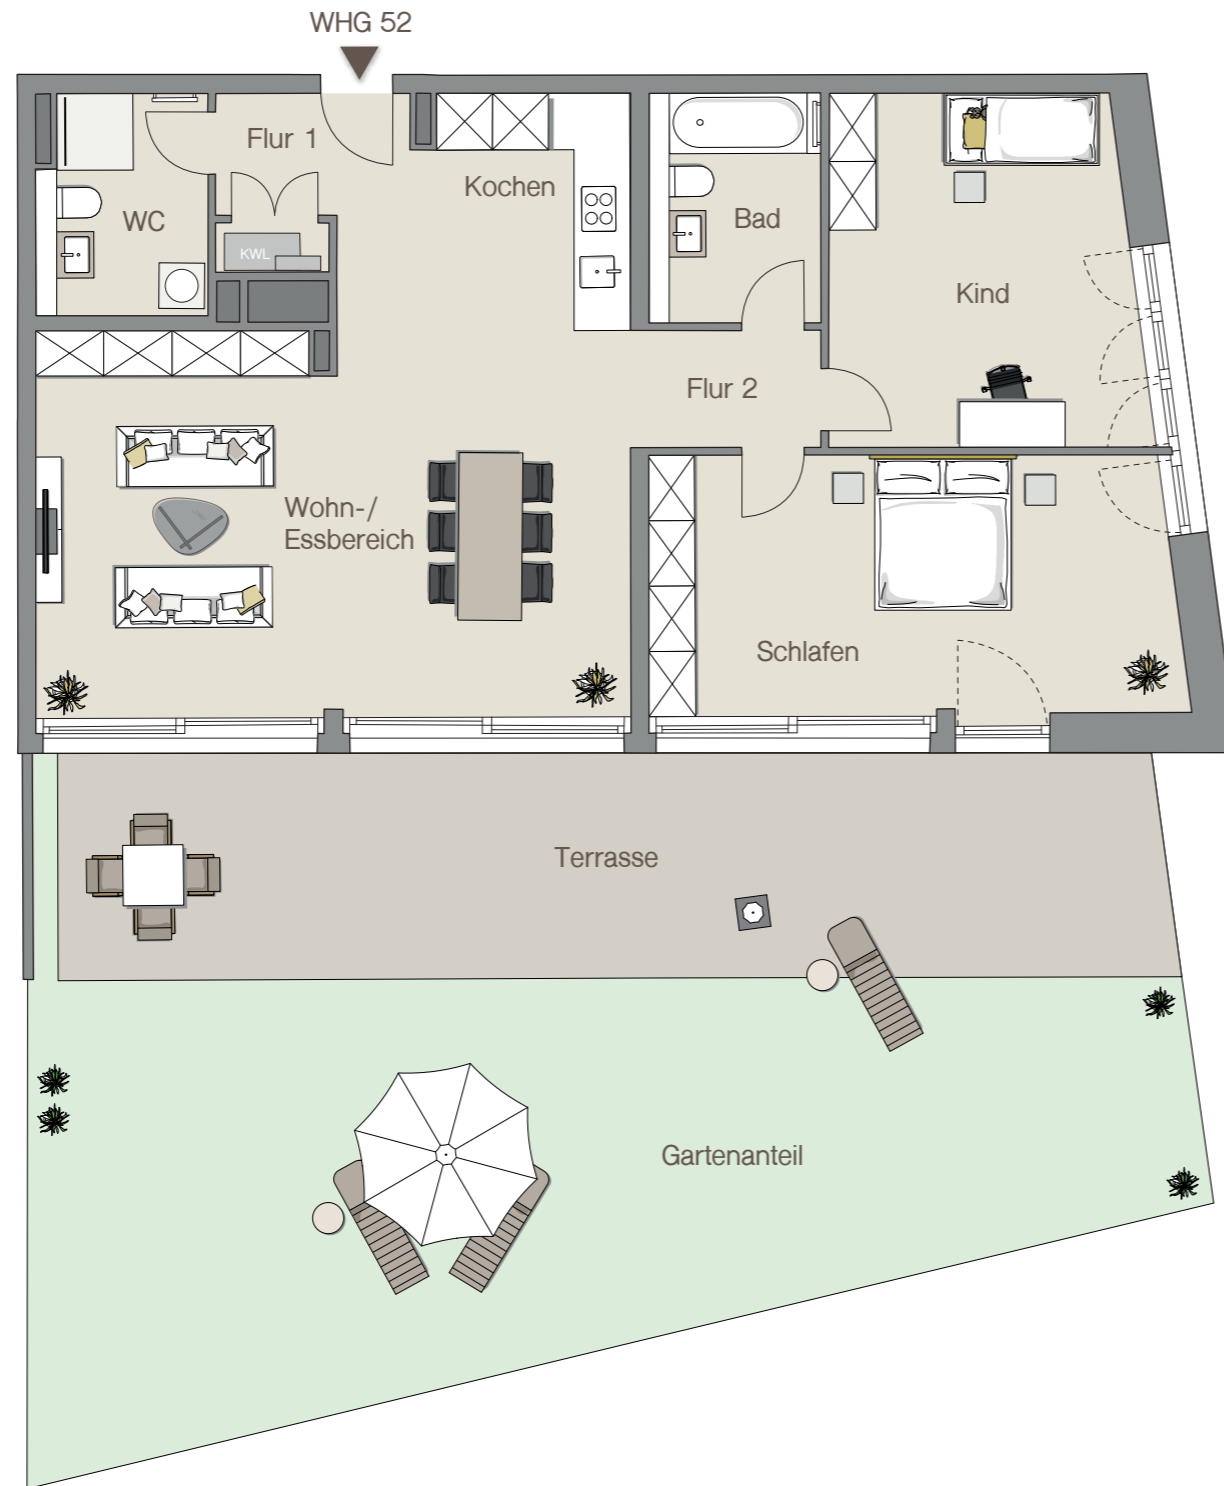

WOHNUNG 52 | ERDGESCHOSS

Infotel.: 0711 / 59 60 05 22

Maybachstraße 18d | 70469 Stuttgart
Hauseingang: 4

MAYLIVING
leben fühlen wohnen

WOHNLÄCHEN

Bad	6,76 m ²
Flur 1	3,99 m ²
Flur 2	3,82 m ²
Kind	18,59 m ²
Kochen	10,31 m ²
Schlafen	23,11 m ²
WC	6,27 m ²
Wohn-/Essbereich	38,80 m ²
Terrasse (50%)	23,60 m ²
Gesamt	135,25 m²