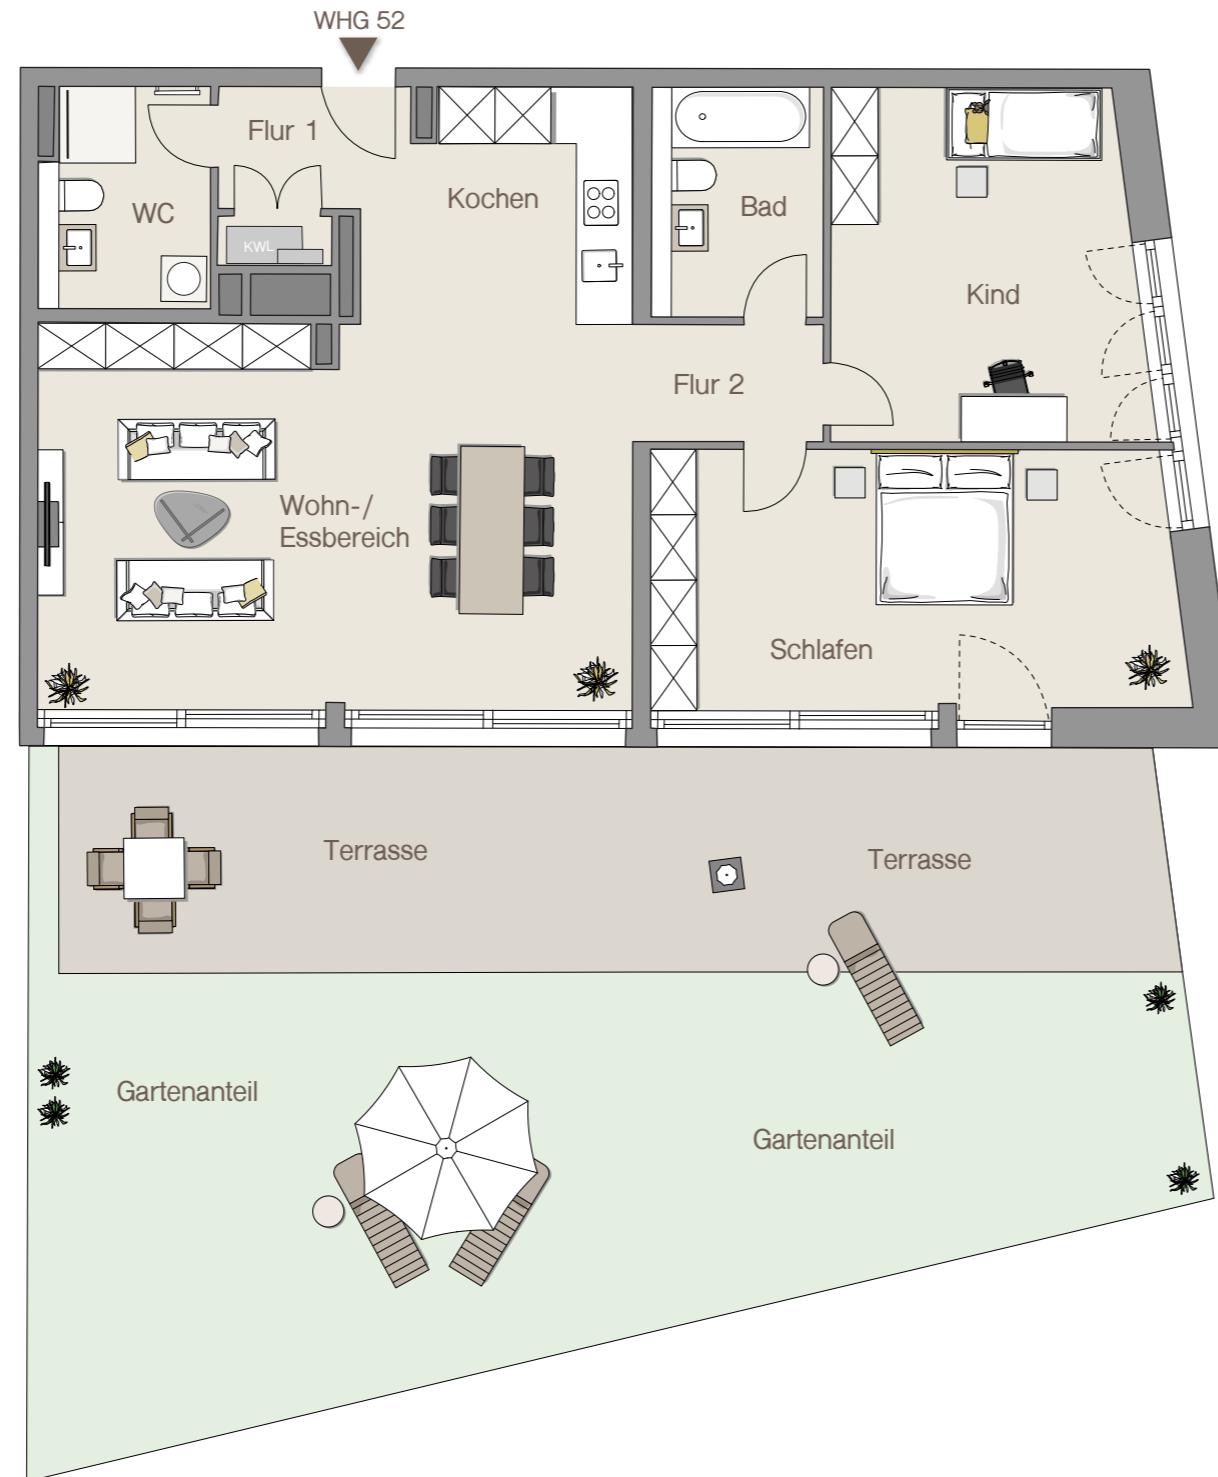

# WOHNUNG 52 | ERDGESCHOSS

Infotel.: 0711 / 59 60 05 22

Maybachstraße 18d | 70469 Stuttgart  
Hauseingang: 4

**MAYLIVING**  
leben fühlen wohnen

## WOHNFLÄCHEN

Bad	6,65 m <sup>2</sup>
Flur 1	4,16 m <sup>2</sup>
Flur 2	3,90 m <sup>2</sup>
Kind	18,81 m <sup>2</sup>
Kochen	9,84 m <sup>2</sup>
Schlafen	23,55 m <sup>2</sup>
WC	7,84 m <sup>2</sup>
Wohn-/Essbereich	37,54 m <sup>2</sup>
Terrasse (50%)	23,66 m <sup>2</sup>
<b>Gesamt</b>	<b>135,95 m<sup>2</sup></b>