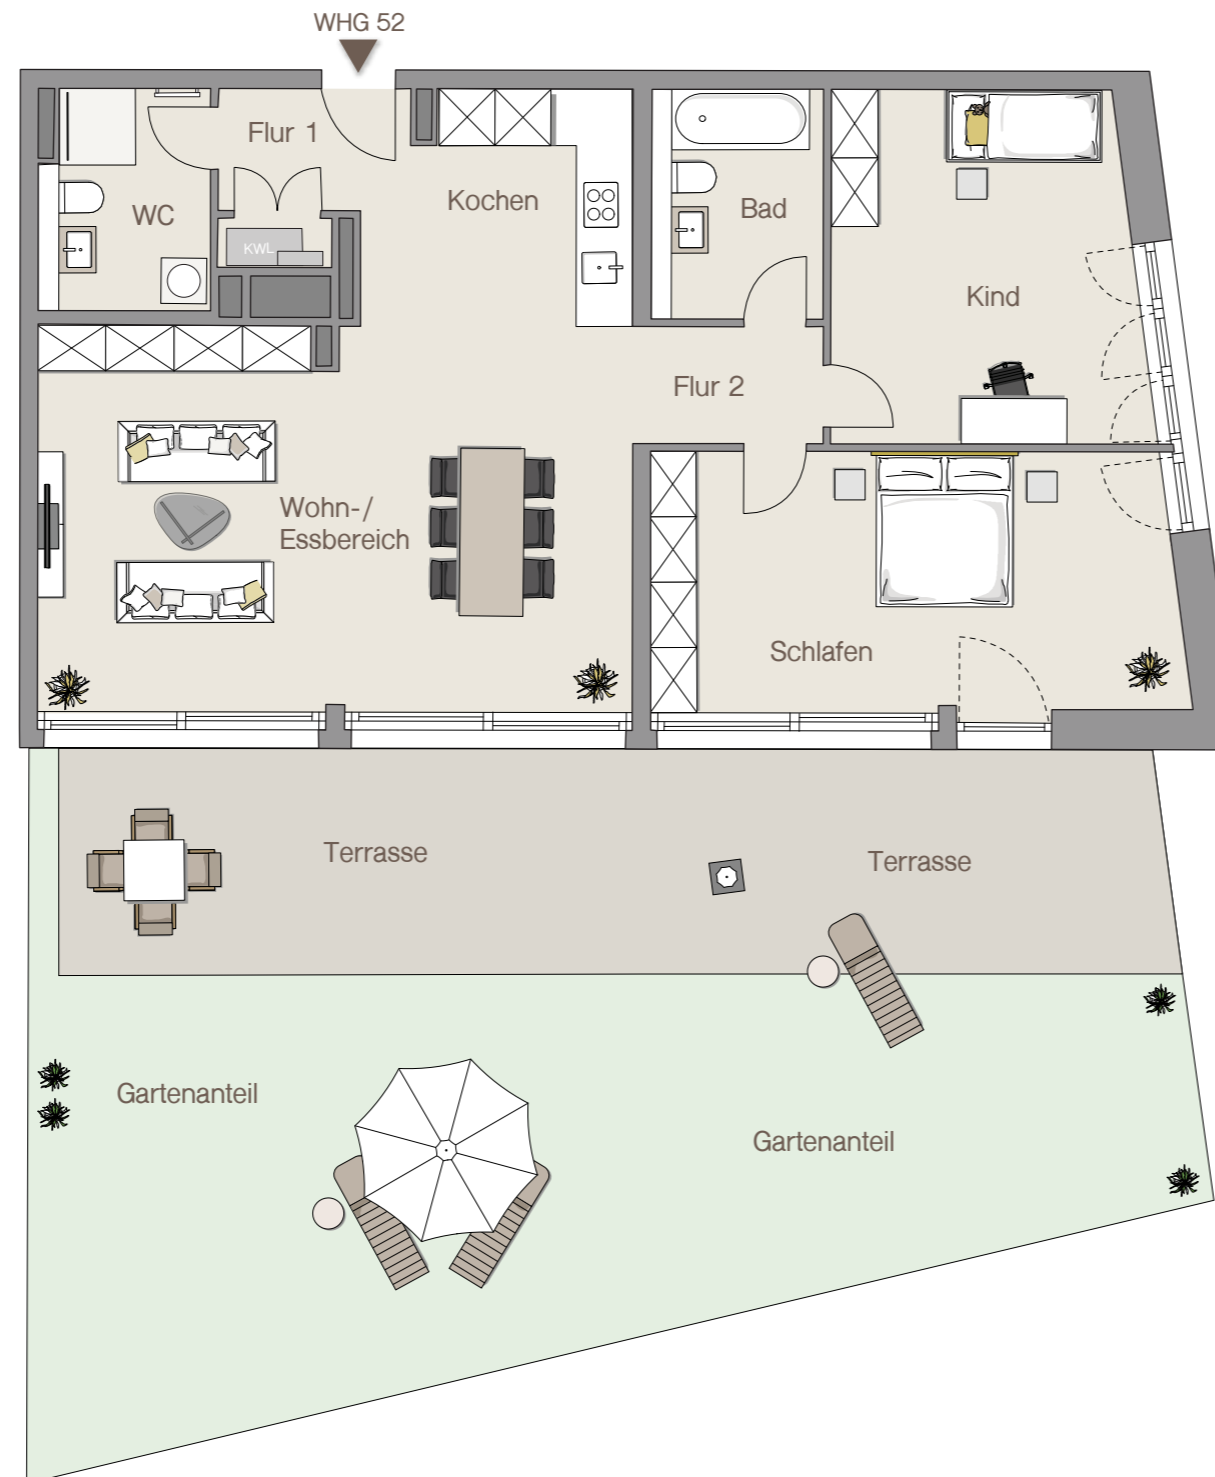

# WOHNUNG 52 | ERDGESCHOSS

Infotel.: 0711 / 59 60 05 22

Maybachstraße 18d | 70469 Stuttgart  
Hauseingang: 4

**MAYLIVING**  
leben fühlen wohnen

## WOHNLÄCHEN

Bad	6,76 m <sup>2</sup>
Flur 1	3,82 m <sup>2</sup>
Flur 2	3,99 m <sup>2</sup>
Kind	18,59 m <sup>2</sup>
Kochen	9,88 m <sup>2</sup>
Schlafen	23,11 m <sup>2</sup>
WC	6,27 m <sup>2</sup>
Wohn-/Essbereich	38,80 m <sup>2</sup>
Terrasse (50%)	23,60 m <sup>2</sup>
<b>Gesamt</b>	<b>134,82 m<sup>2</sup></b>