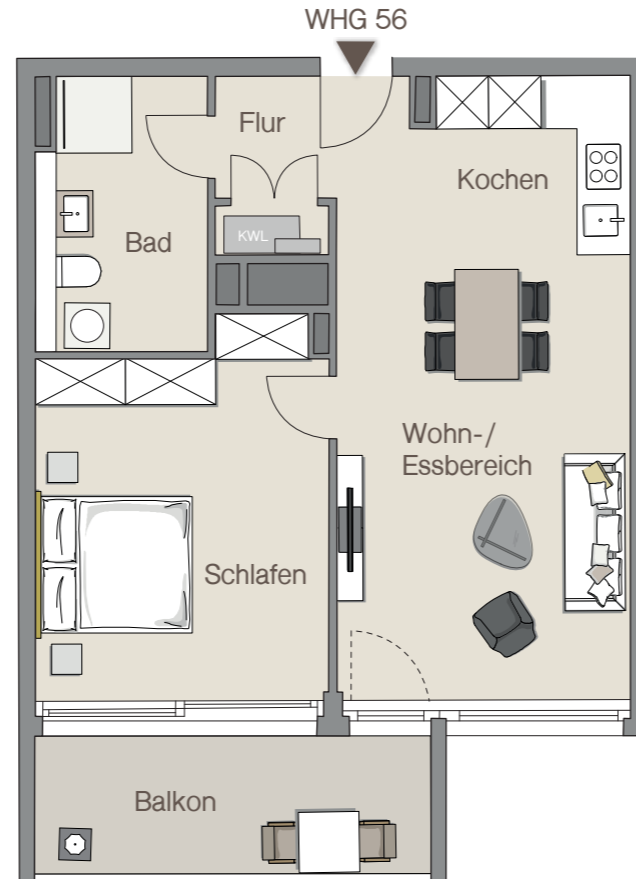

WOHNUNG 56 | 1. OBERGESCHOSS

Infotel.: 0711 / 59 60 05 22

Maybachstraße 18d | 70469 Stuttgart
Hauseingang: 4

MAYLIVING
leben fühlen wohnen

WOHNFLÄCHEN

| | |
|------------------|----------------------------|
| Bad | 7,88 m ² |
| Flur | 4,88 m ² |
| Kochen | 6,73 m ² |
| Schlafen | 17,81 m ² |
| Wohn-/Essbereich | 23,37 m ² |
| Balkon (50%) | 5,49 m ² |
| Gesamt | 66,16 m² |