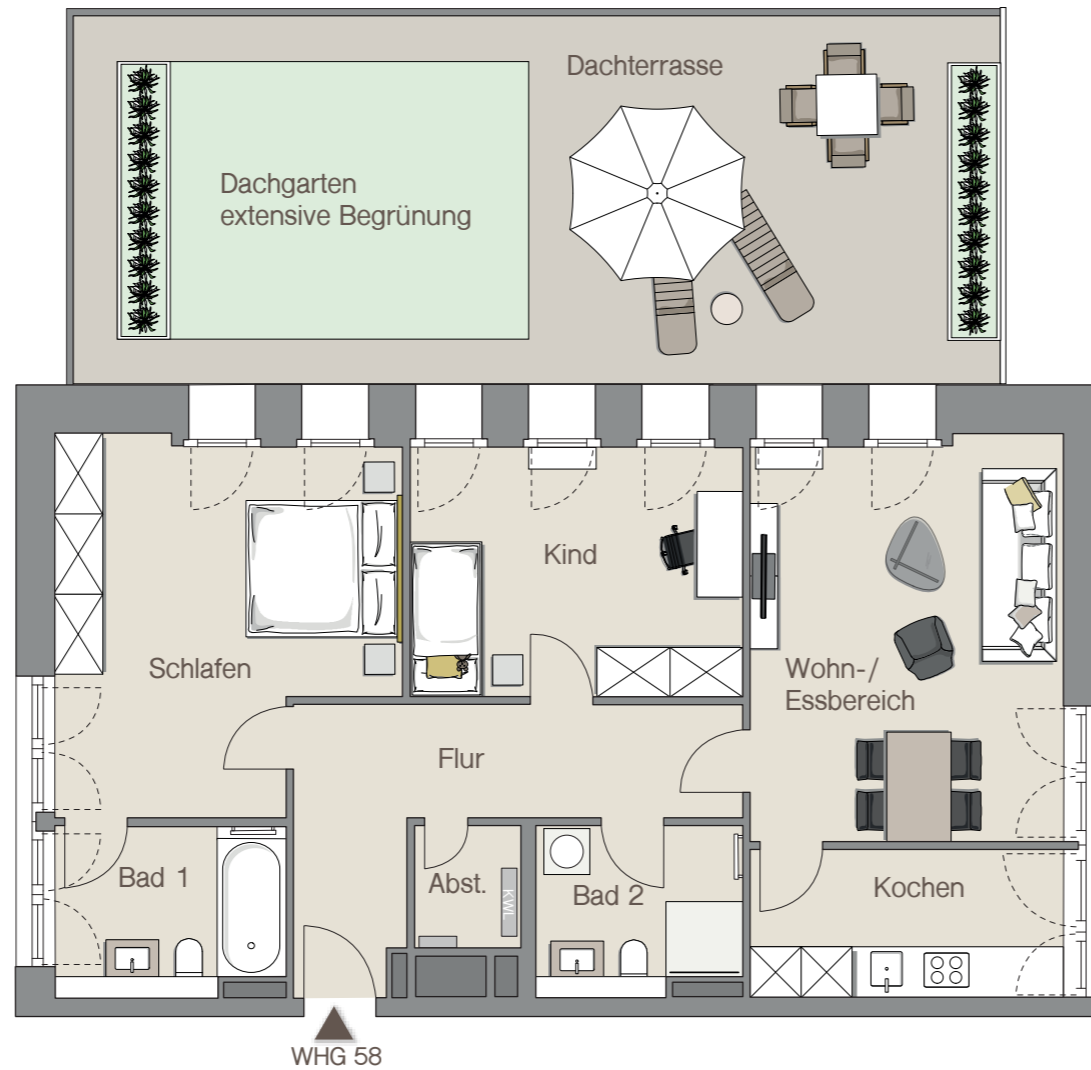

WOHNUNG 58 | 1. OBERGESCHOSS

Infotel.: 0711 / 59 60 05 22

Maybachstraße 18d | 70469 Stuttgart
Hauseingang: 4

MAYLIVING
leben fühlen wohnen

WOHNFLÄCHEN

Abstellraum	1,63 m ²
Bad 1	6,69 m ²
Bad 2	5,78 m ²
Flur	12,25 m ²
Kind	14,22 m ²
Kochen	8,31 m ²
Schlafen	20,27 m ²
Wohn-/Essbereich	21,32 m ²
Dachterrasse (50%)	9,20 m ²
Gesamt	99,67 m²