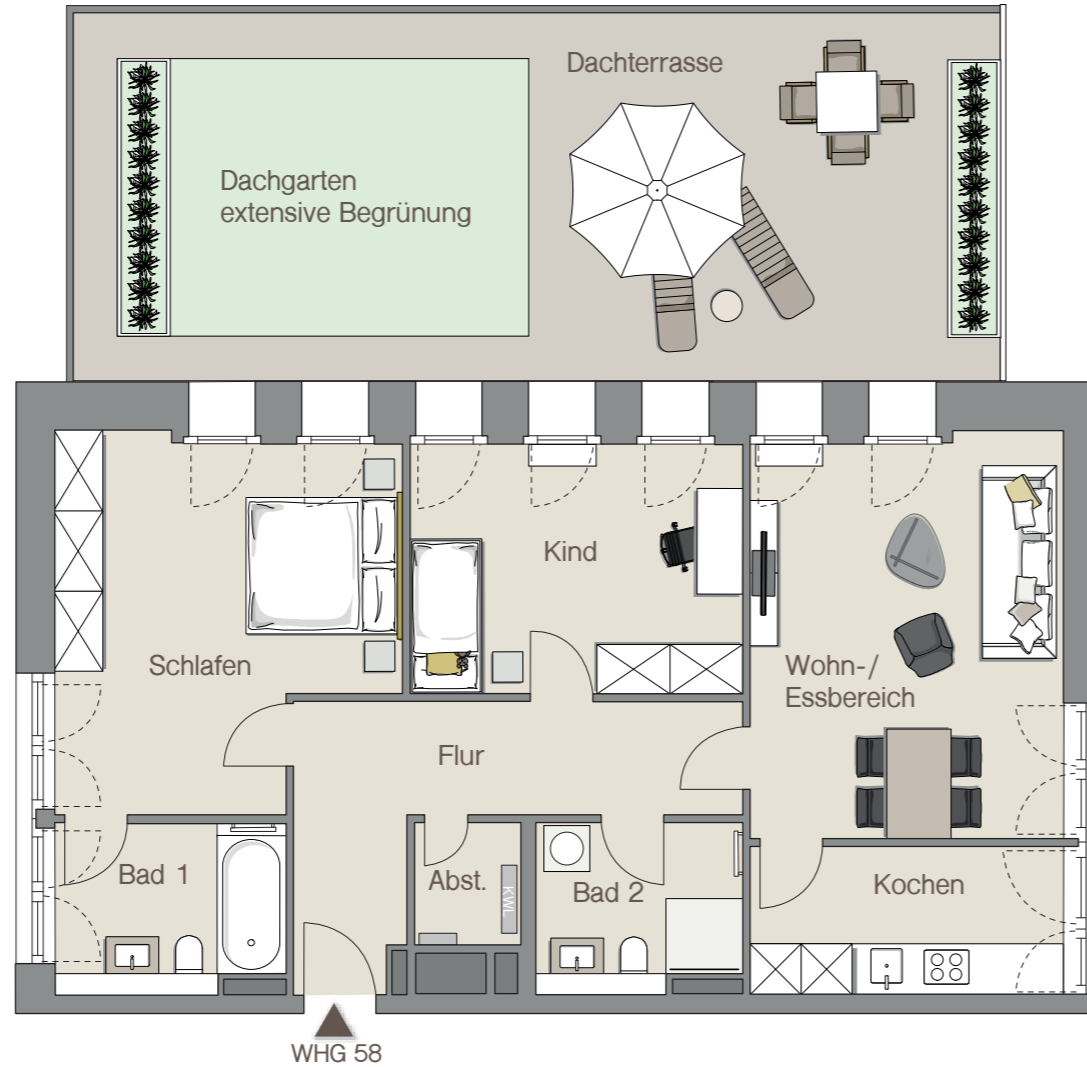

WOHNUNG 58 | 1. OBERGESCHOSS

Infotel.: 0711 / 59 60 05 22

Maybachstraße 18d | 70469 Stuttgart
Hauseingang: 4

MAYLIVING
leben fühlen wohnen

WOHNLÄCHEN

Abstellraum	1,86 m ²
Bad 1	6,55 m ²
Bad 2	5,81 m ²
Flur	12,00 m ²
Kind	13,99 m ²
Kochen	7,94 m ²
Schlafen	19,84 m ²
Wohn-/Essbereich	21,14 m ²
Dachterrasse (50%)	9,20 m ²
Gesamt	98,33 m²