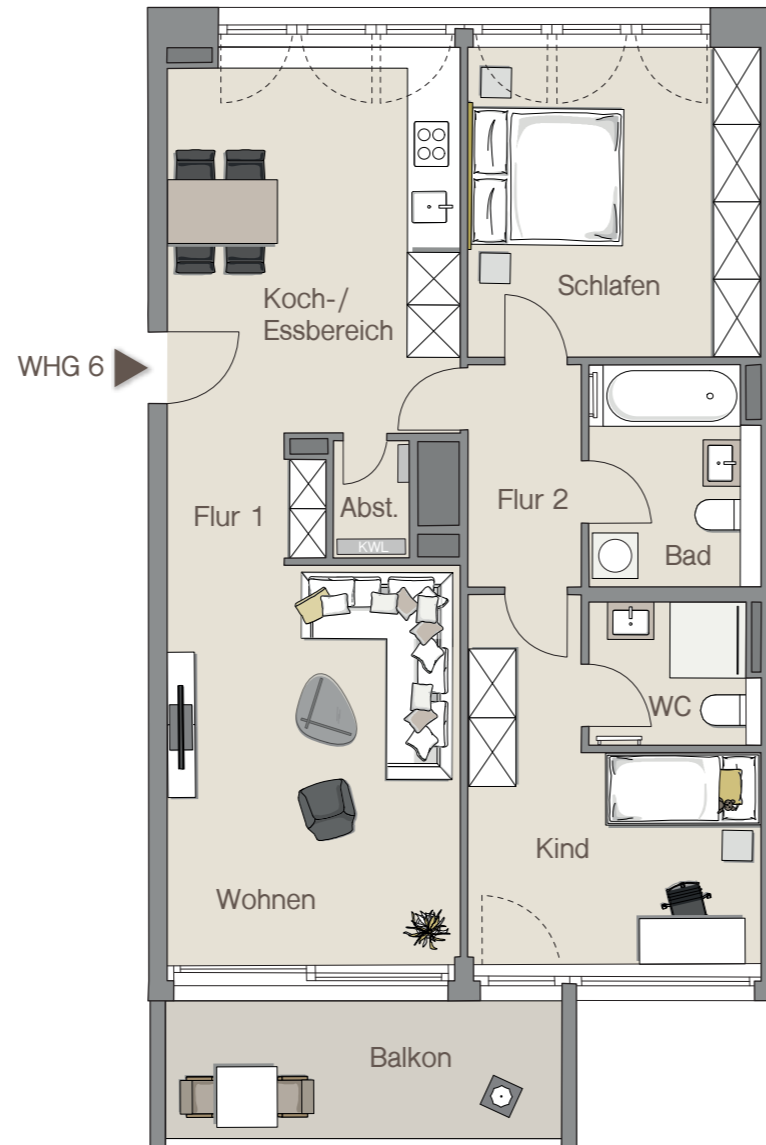

WOHNUNG 06 | 1. OBERGESCHOSS

Infotel.: 0711 / 59 60 05 22

Maybachstraße 18a | 70469 Stuttgart
Hauseingang: 1

MAYLIVING
leben fühlen wohnen

WOHNLÄCHEN

Abstellraum	1,18 m ²
Bad	6,32 m ²
Flur 1	5,29 m ²
Flur 2	4,28 m ²
Kind	13,35 m ²
Koch-/Essbereich	17,24 m ²
Schlafen	15,64 m ²
WC	3,98 m ²
Wohnen	19,99 m ²
Balkon (50%)	5,06 m ²
Gesamt	92,33 m²