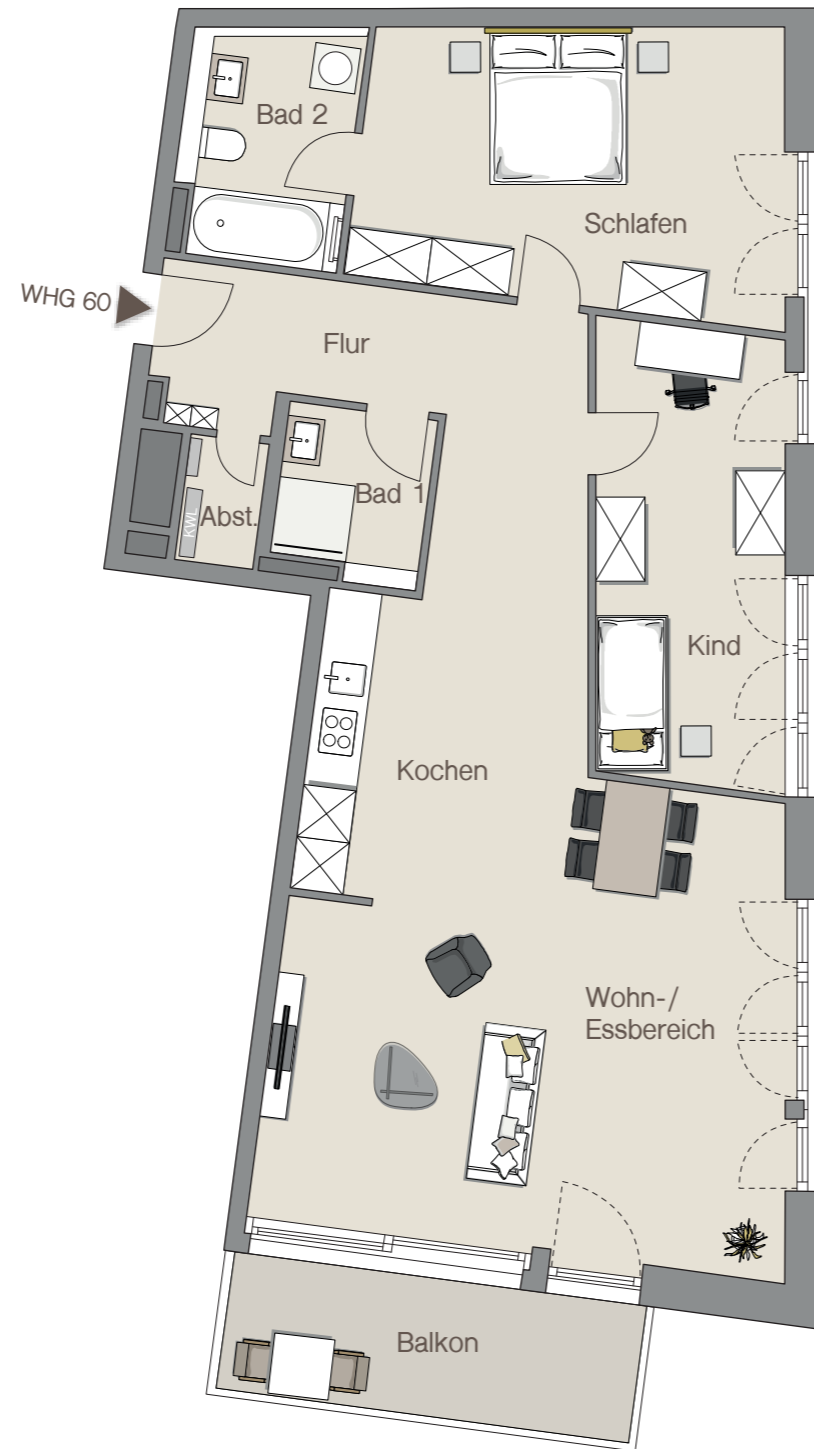

WOHNUNG 60 | 2. OBERGESCHOSS

Infotel.: 0711 / 59 60 05 22

Maybachstraße 18d | 70469 Stuttgart
Hauseingang: 4

MAYLIVING
leben fühlen wohnen

WOHNLÄCHEN

Abstellen	1,35 m ²
Bad 1	4,09 m ²
Bad 2	6,73 m ²
Flur	14,68 m ²
Kind	14,82 m ²
Kochen	14,73 m ²
Schlafen	20,36 m ²
Wohn-/Essbereich	34,28 m ²
Balkon (50%)	5,19 m ²
Gesamt	116,23 m²