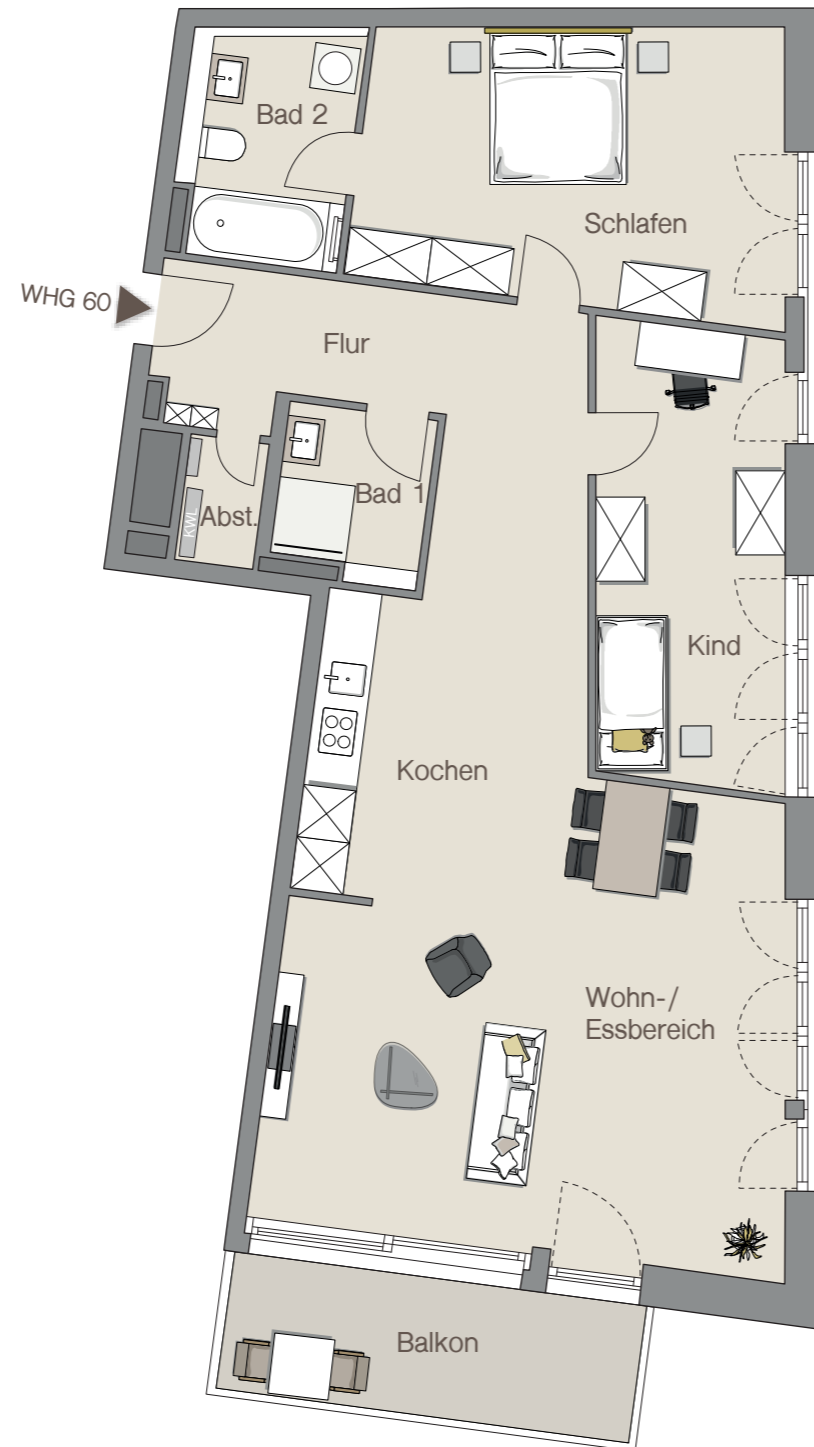

# WOHNUNG 60 | 2. OBERGESCHOSS

Infotel.: 0711 / 59 60 05 22

Maybachstraße 18d | 70469 Stuttgart  
Hauseingang: 4

**MAYLIVING**  
leben fühlen wohnen

## WOHNLÄCHEN

Abstellen	1,35 m <sup>2</sup>
Bad 1	4,09 m <sup>2</sup>
Bad 2	6,73 m <sup>2</sup>
Flur	14,68 m <sup>2</sup>
Kind	14,82 m <sup>2</sup>
Kochen	14,73 m <sup>2</sup>
Schlafen	20,36 m <sup>2</sup>
Wohn-/Essbereich	34,28 m <sup>2</sup>
Balkon (50%)	5,55 m <sup>2</sup>
<b>Gesamt</b>	<b>116,59 m<sup>2</sup></b>