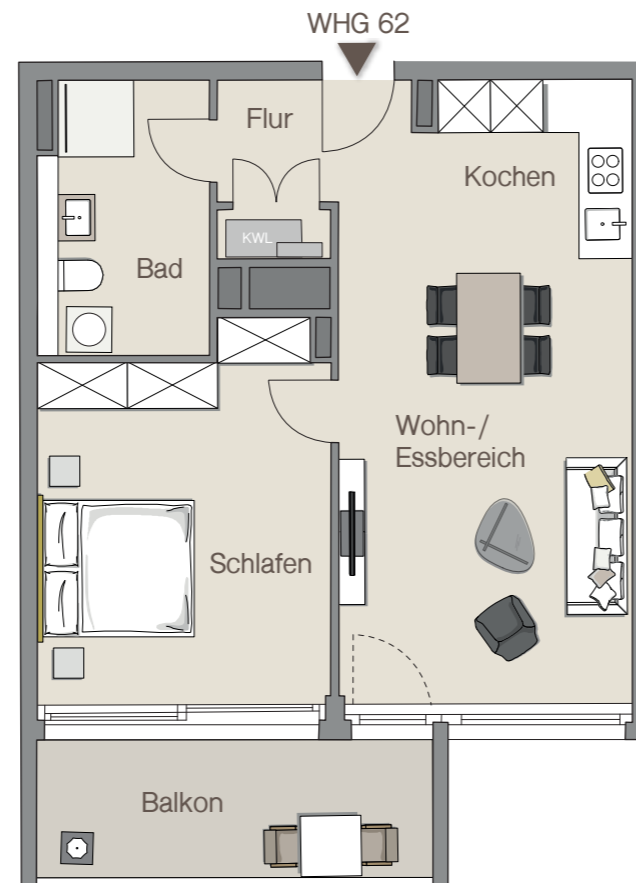

Maybachstraße 18d | 70469 Stuttgart
Hauseingang: 4

MAYLIVING
leben fühlen wohnen

WOHNLÄCHEN

Bad	7,83 m ²
Flur	3,50 m ²
Kochen	7,83 m ²
Schlafen	17,58 m ²
Wohn-/Essbereich	22,22 m ²
Balkon (50%)	5,06 m ²
Gesamt	64,02 m²