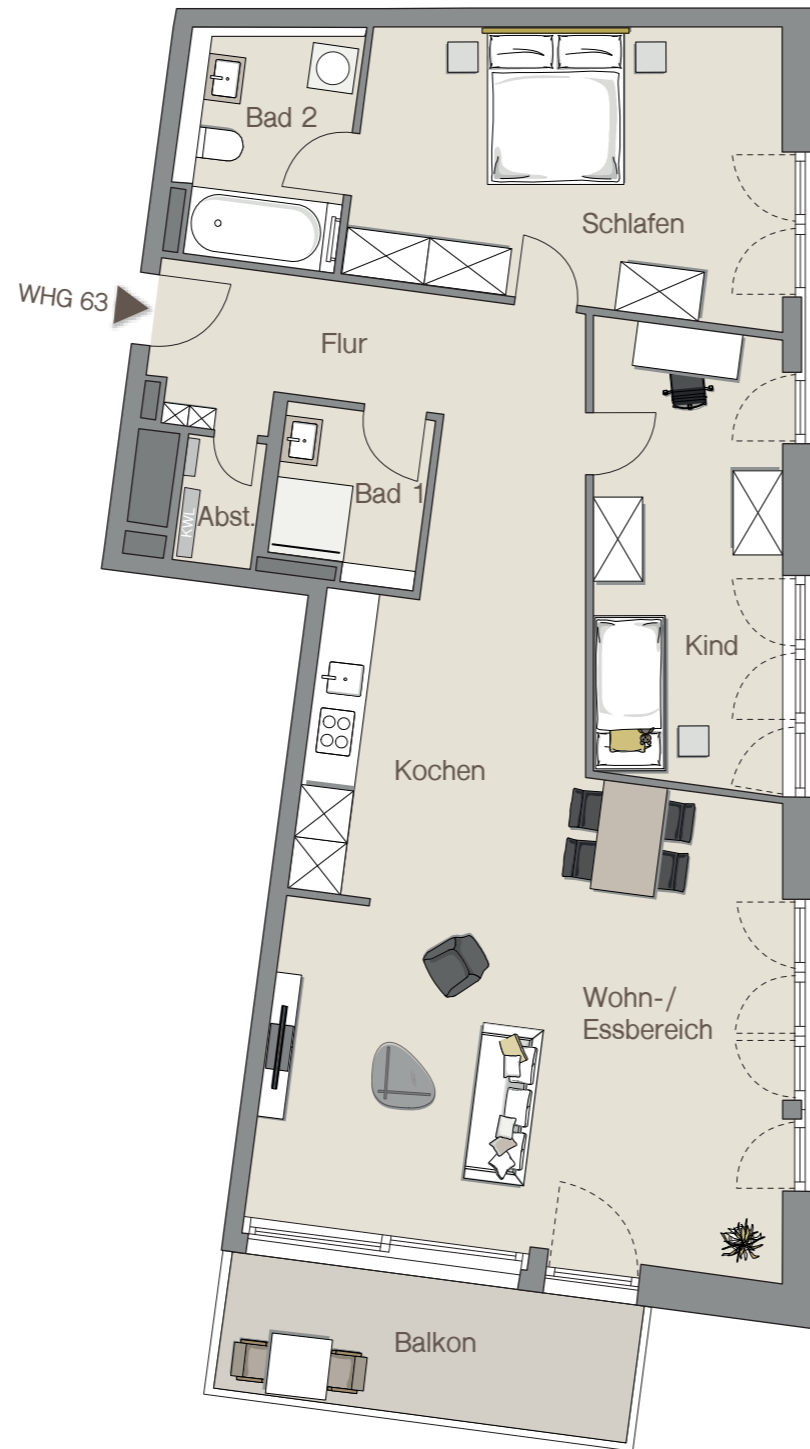

# WOHNUNG 63 | 3. OBERGESCHOSS

Infotel.: 0711 / 59 60 05 22

Maybachstraße 18d | 70469 Stuttgart  
Hauseingang: 4

**MAYLIVING**  
leben fühlen wohnen

## WOHNLÄCHEN

Abstellen	1,35 m <sup>2</sup>
Bad 1	4,09 m <sup>2</sup>
Bad 2	6,73 m <sup>2</sup>
Flur	14,68 m <sup>2</sup>
Kind	14,82 m <sup>2</sup>
Kochen	14,73 m <sup>2</sup>
Schlafen	20,36 m <sup>2</sup>
Wohn-/Essbereich	34,28 m <sup>2</sup>
Balkon (50%)	5,19 m <sup>2</sup>
<b>Gesamt</b>	<b>116,23 m<sup>2</sup></b>