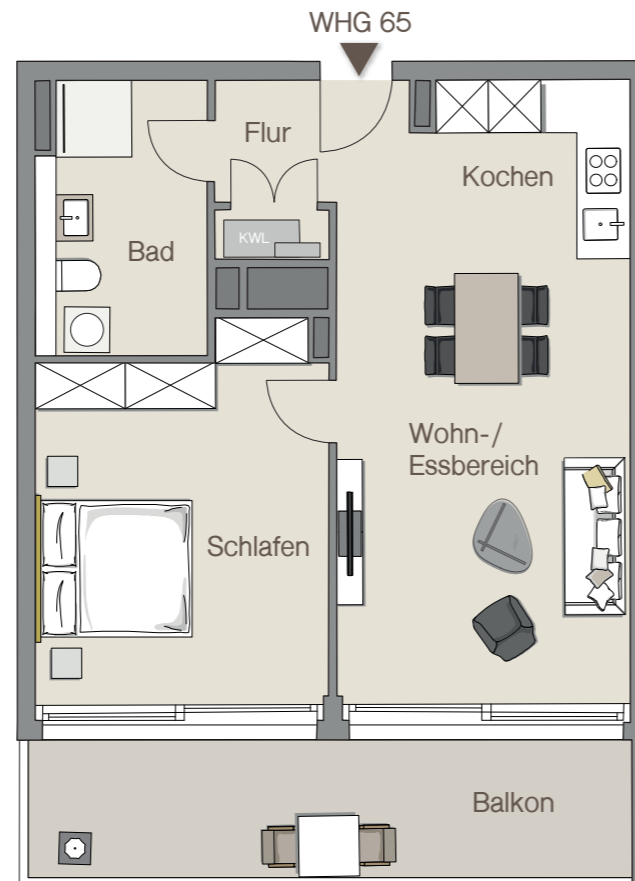

WOHNUNG 65 | 4. OBERGESCHOSS

Infotel.: 0711 / 59 60 05 22

Maybachstraße 18d | 70469 Stuttgart
Hauseingang: 4

MAYLIVING
leben fühlen wohnen

WOHNFLÄCHEN

Bad	7,88 m ²
Flur	4,88 m ²
Kochen	6,73 m ²
Schlafen	17,81 m ²
Wohn-/Essbereich	22,39 m ²
Balkon (50%)	8,54 m ²
Gesamt	68,23 m²