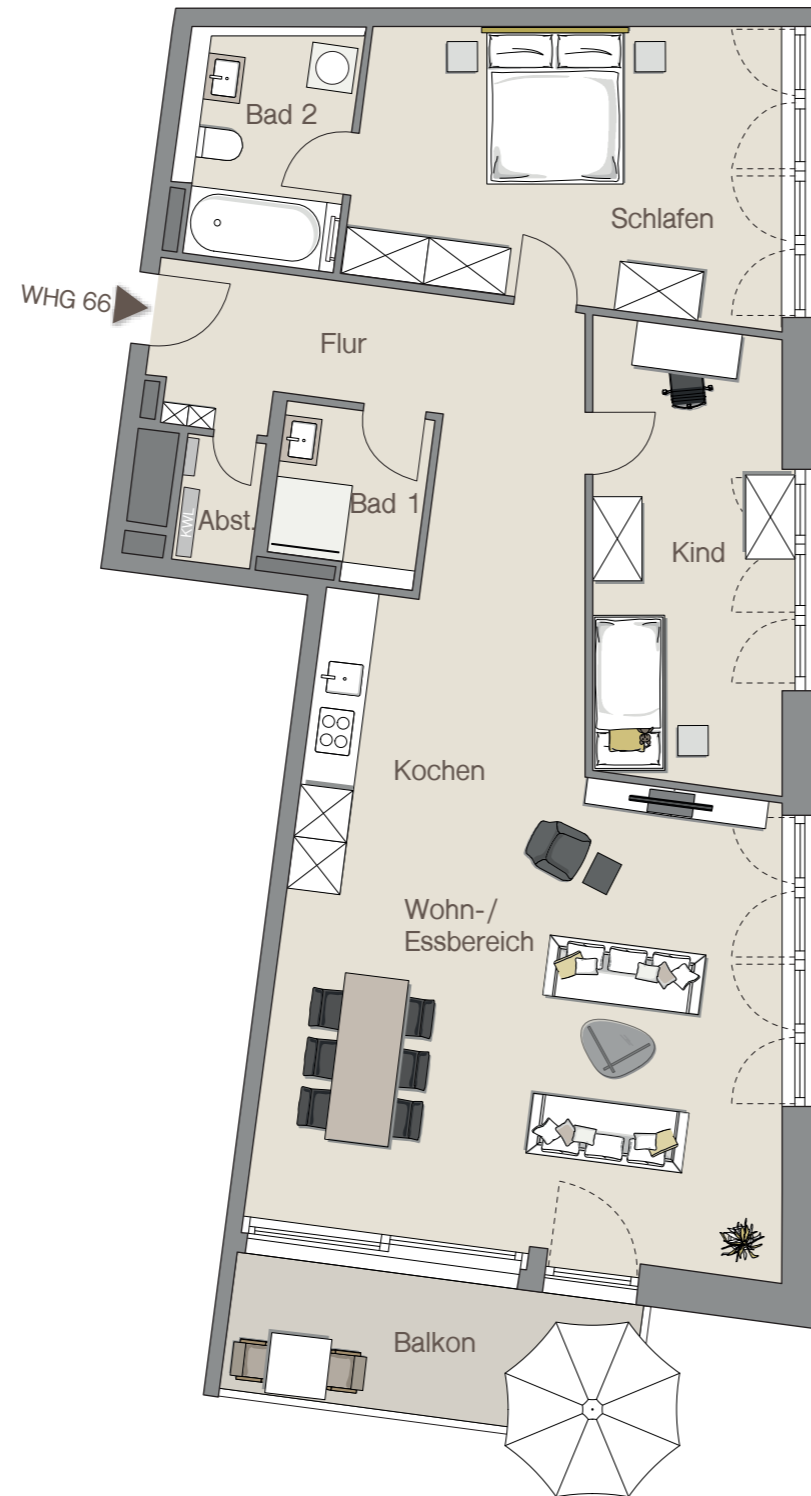

# WOHNUNG 66 | 4. OBERGESCHOSS

Infotel.: 0711 / 59 60 05 22

Maybachstraße 18d | 70469 Stuttgart  
Hauseingang: 4

**MAYLIVING**  
leben fühlen wohnen

## WOHNFLÄCHEN

Abstellraum	0,89 m <sup>2</sup>
Bad 1	4,12 m <sup>2</sup>
Bad 2	6,83 m <sup>2</sup>
Flur	14,85 m <sup>2</sup>
Kind	15,62 m <sup>2</sup>
Kochen	14,81 m <sup>2</sup>
Schlafen	20,58 m <sup>2</sup>
Wohnen	22,00 m <sup>2</sup>
Essen	12,86 m <sup>2</sup>
Balkon (50%)	5,76 m <sup>2</sup>
<b>Gesamt</b>	<b>118,32 m<sup>2</sup></b>