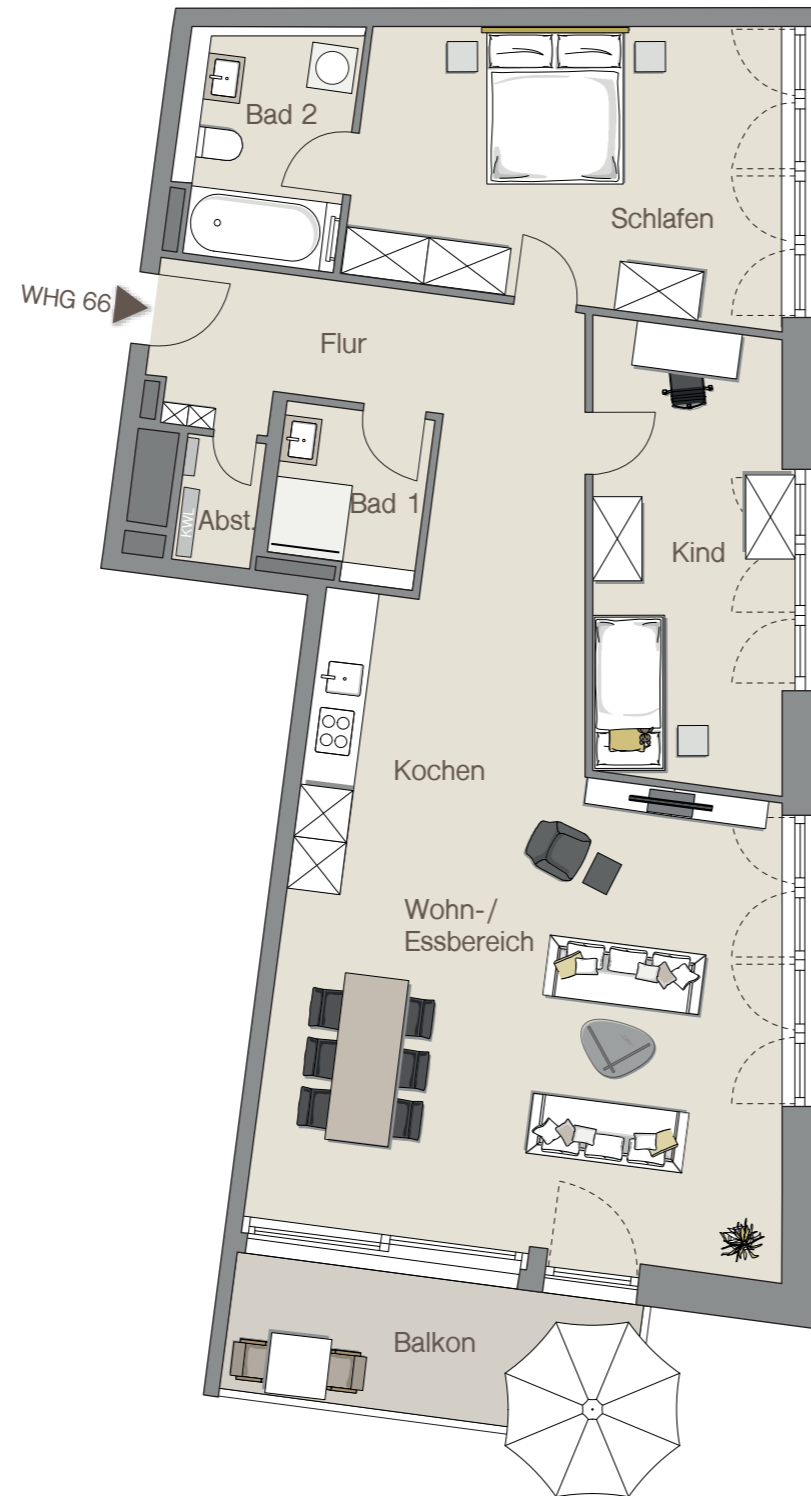

WOHNUNG 66 | 4. OBERGESCHOSS

Infotel.: 0711 / 59 60 05 22

Maybachstraße 18d | 70469 Stuttgart
Hauseingang: 4

MAYLIVING
leben fühlen wohnen

WOHNLÄCHEN

| | |
|------------------|-----------------------------|
| Abstellen | 1,35 m ² |
| Bad 1 | 4,09 m ² |
| Bad 2 | 6,73 m ² |
| Flur | 14,68 m ² |
| Kind | 14,82 m ² |
| Kochen | 14,73 m ² |
| Schlafen | 20,36 m ² |
| Wohn-/Essbereich | 34,28 m ² |
| Balkon (50%) | 5,19 m ² |
| Gesamt | 116,23 m² |