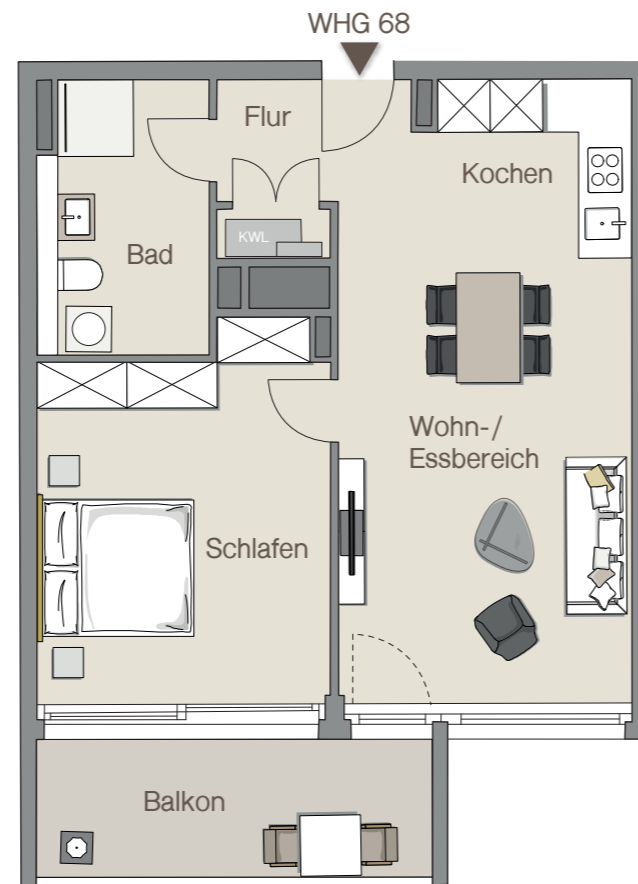

Maybachstraße 18d | 70469 Stuttgart  
Hauseingang: 4

**MAYLIVING**  
leben fühlen wohnen

## WOHNLÄCHEN

Bad	7,83 m <sup>2</sup>
Flur	3,50 m <sup>2</sup>
Kochen	7,83 m <sup>2</sup>
Schlafen	17,58 m <sup>2</sup>
Wohn-/Essbereich	22,22 m <sup>2</sup>
Balkon (50%)	5,06 m <sup>2</sup>
<b>Gesamt</b>	<b>64,02 m<sup>2</sup></b>