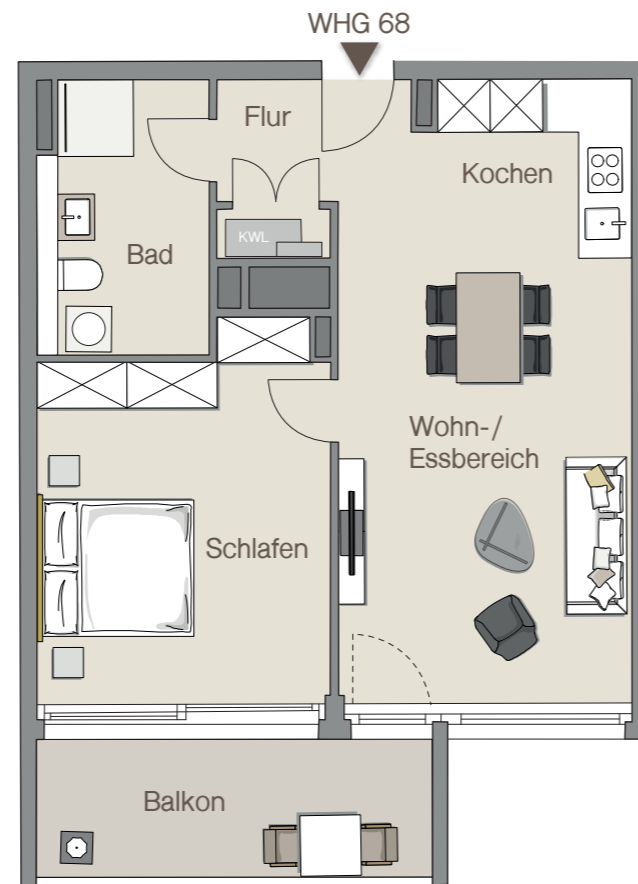

Maybachstraße 18d | 70469 Stuttgart
Hauseingang: 4

MAYLIVING
leben fühlen wohnen

WOHNFLÄCHEN

Bad	7,88 m ²
Flur	4,88 m ²
Kochen	6,73 m ²
Schlafen	17,81 m ²
Wohn-/Essbereich	23,37 m ²
Balkon (50%)	5,49 m ²
Gesamt	66,16 m²