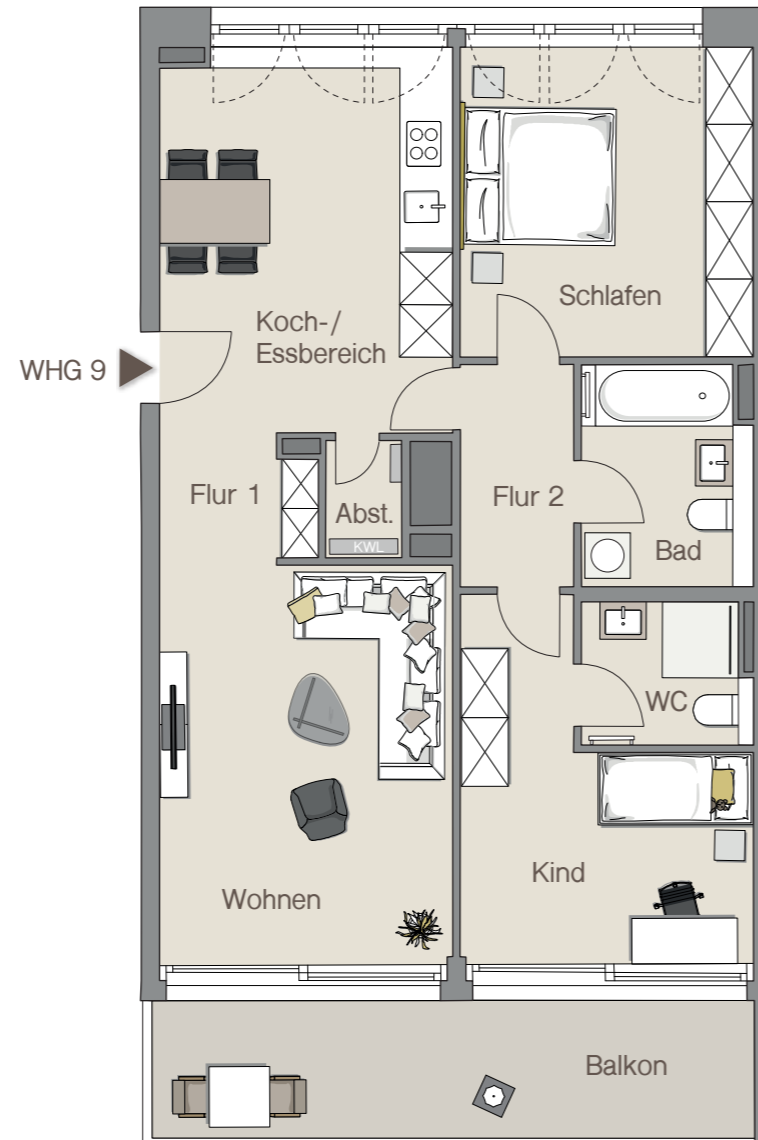

WOHNUNG 09 | 2. OBERGESCHOSS

Infotel.: 0711 / 59 60 05 22

Maybachstraße 18a | 70469 Stuttgart
Hauseingang: 1

MAYLIVING
leben fühlen wohnen

WOHNLÄCHEN

Abstellraum	1,18 m ²
Bad	6,32 m ²
Flur 1	5,29 m ²
Flur 2	4,28 m ²
Kind	13,35 m ²
Koch-/Essbereich	17,24 m ²
Schlafen	15,64 m ²
WC	3,98 m ²
Wohnen	19,99 m ²
Balkon (50%)	7,69 m ²
Gesamt	94,96 m²