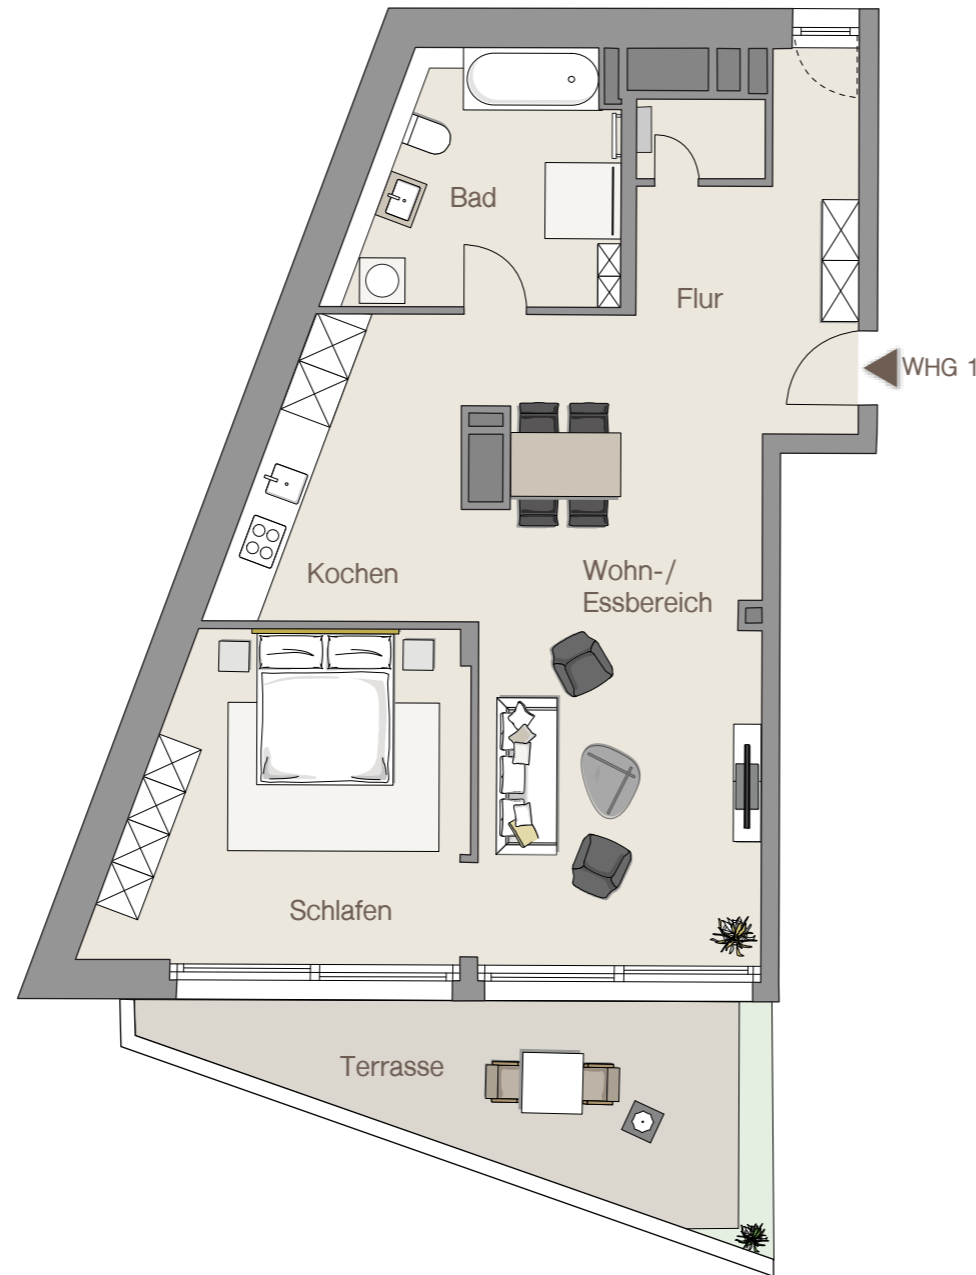

WOHNUNG 01 | ERDGESCHOSS

Infotel.: 0711 / 59 60 05 22

Maybachstraße 18a | 70469 Stuttgart
Hauseingang: 1

MAYLIVING
leben fühlen wohnen

WOHNFLÄCHEN

Bad	11,00 m ²
Flur	9,19 m ²
Kochen	10,66 m ²
Schlafen	18,98 m ²
Wohn-/Essbereich	31,78 m ²
Terrasse (50%)	7,79 m ²
Gesamt	89,40 m²