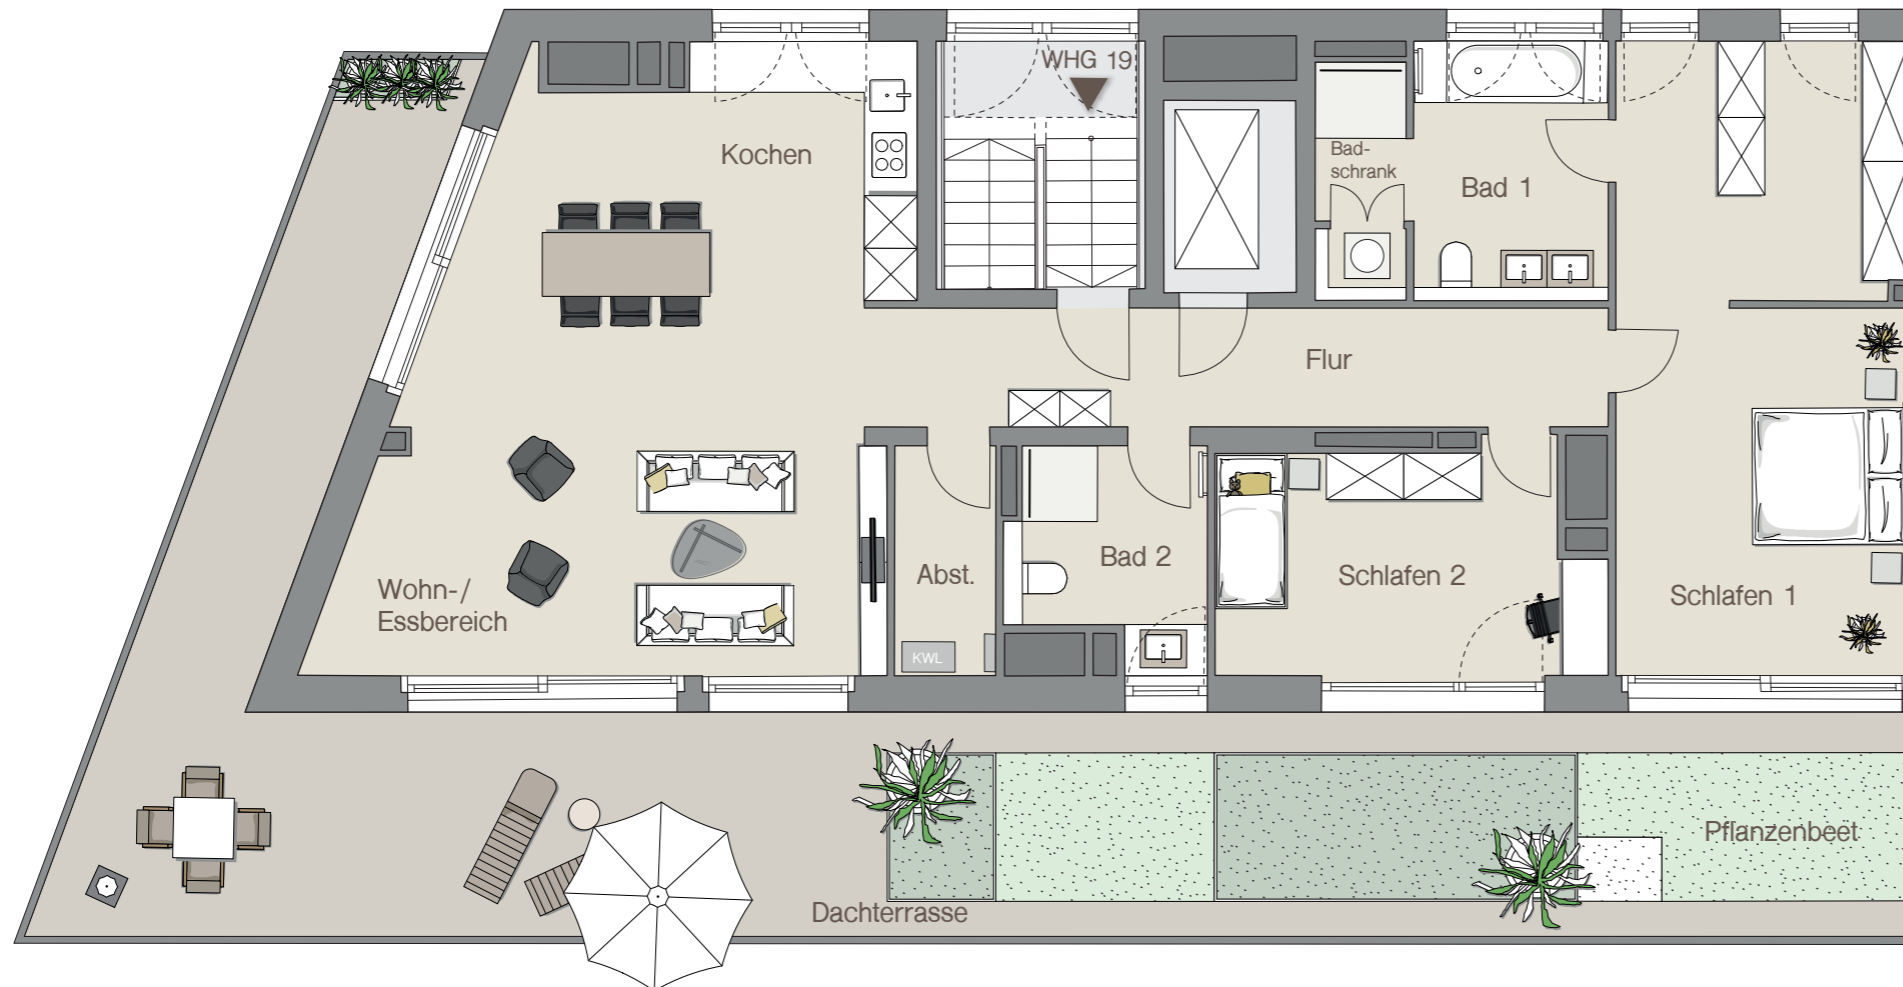

WOHNUNG 19 | 6. OBERGESCHOSS

Infotel.: 0711 / 59 60 05 22

Maybachstraße 18a | 70469 Stuttgart
Hauseingang: 1

MAYLIVING
leben fühlen wohnen

WOHNFLÄCHEN

Abstellraum	3,37 m ²
Bad 1	10,75 m ²
Bad 2	6,80 m ²
Badschrank	1,02 m ²
Flur	14,97 m ²
Kochen	10,44 m ²
Schlafen 1	32,09 m ²
Schlafen 2	14,85 m ²
Wohn-/Essbereich	41,26 m ²
Dachterrasse (50%)	25,24 m ²
Gesamt	160,79 m²