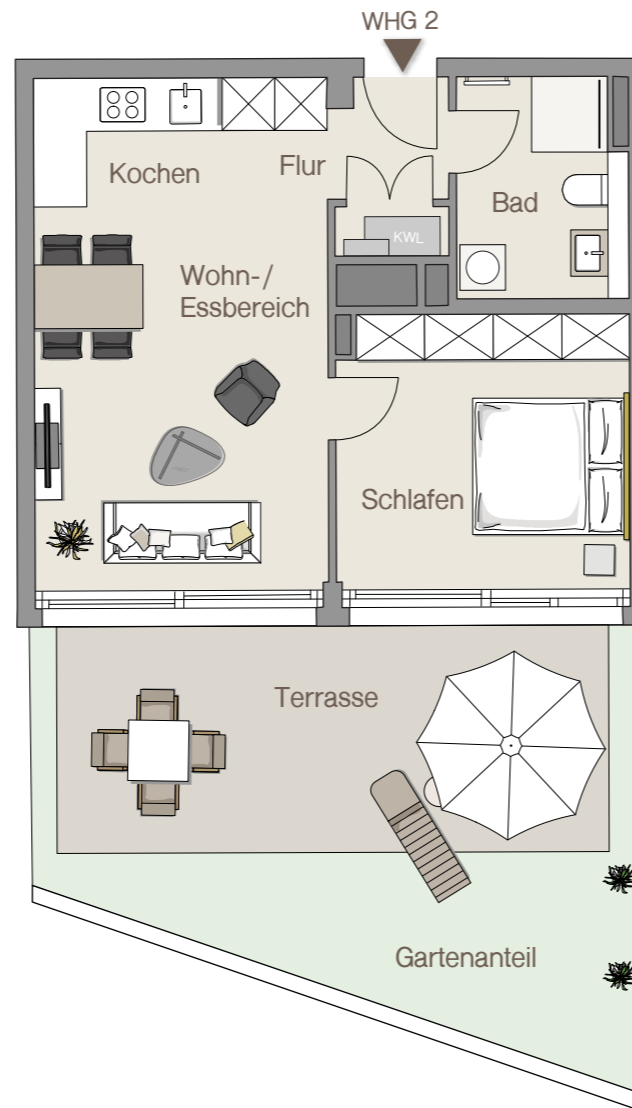

# WOHNUNG 02 | ERDGESCHOSS

Infotel.: 0711 / 59 60 05 22

Maybachstraße 18a | 70469 Stuttgart  
Hauseingang: 1

**MAYLIVING**  
leben fühlen wohnen

## WOHNFLÄCHEN

Bad	6,22 m <sup>2</sup>
Flur	2,45 m <sup>2</sup>
Kochen	6,22 m <sup>2</sup>
Schlafen	13,39 m <sup>2</sup>
Wohn-/Essbereich	18,38 m <sup>2</sup>
Terrasse (50%)	12,17 m <sup>2</sup>
<b>Gesamt</b>	<b>59,94 m<sup>2</sup></b>