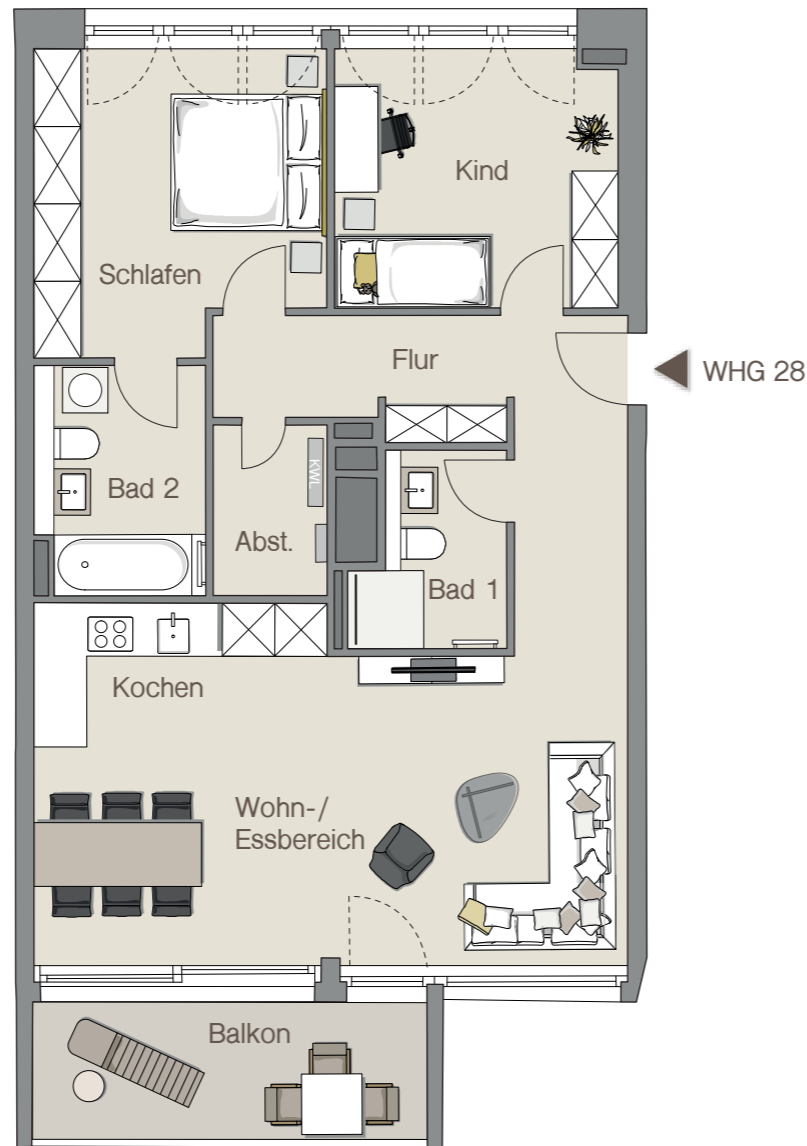

WOHNUNG 28 | 4. OBERGESCHOSS

Infotel.: 0711 / 59 60 05 22

Maybachstraße 18b | 70469 Stuttgart
Hauseingang: 2

MAYLIVING
leben fühlen wohnen

WOHNFLÄCHEN

Abstellraum	2,75 m ²
Bad 1	4,68 m ²
Bad 2	6,70 m ²
Flur	12,54 m ²
Kind	12,89 m ²
Kochen	7,18 m ²
Schlafen	14,77 m ²
Wohn-/Essbereich	27,61 m ²
Balkon (50%)	5,49 m ²
Gesamt	94,61 m²