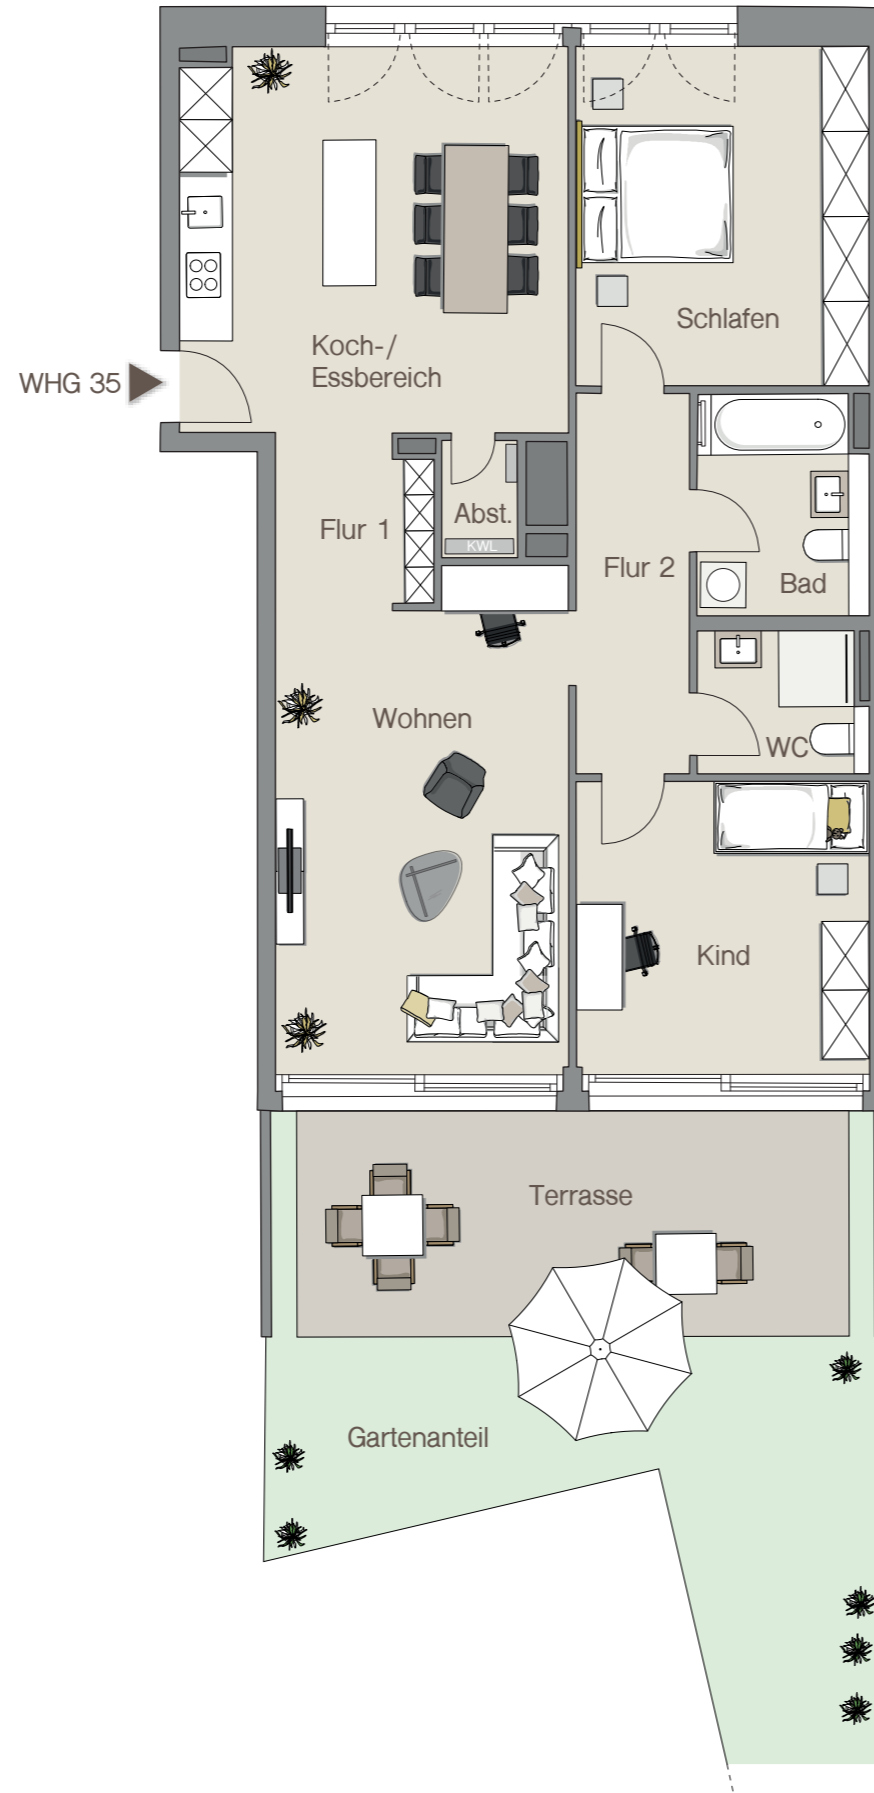

# WOHNUNG 35 | ERDGESCHOSS

Infotel.: 0711 / 59 60 05 22

Maybachstraße 18c | 70469 Stuttgart  
Hauseingang: 3

**MAYLIVING**  
leben fühlen wohnen

## WOHNFLÄCHEN

Abstellraum	0,76 m <sup>2</sup>
Bad	6,30 m <sup>2</sup>
Flur 1	8,10 m <sup>2</sup>
Flur 2	7,62 m <sup>2</sup>
Kind	14,56 m <sup>2</sup>
Koch-/Essbereich	22,55 m <sup>2</sup>
Schlafen	17,31 m <sup>2</sup>
WC	3,99 m <sup>2</sup>
Wohnen	24,22 m <sup>2</sup>
Terrasse (50%)	12,76 m <sup>2</sup>
<b>Gesamt</b>	<b>118,17 m<sup>2</sup></b>