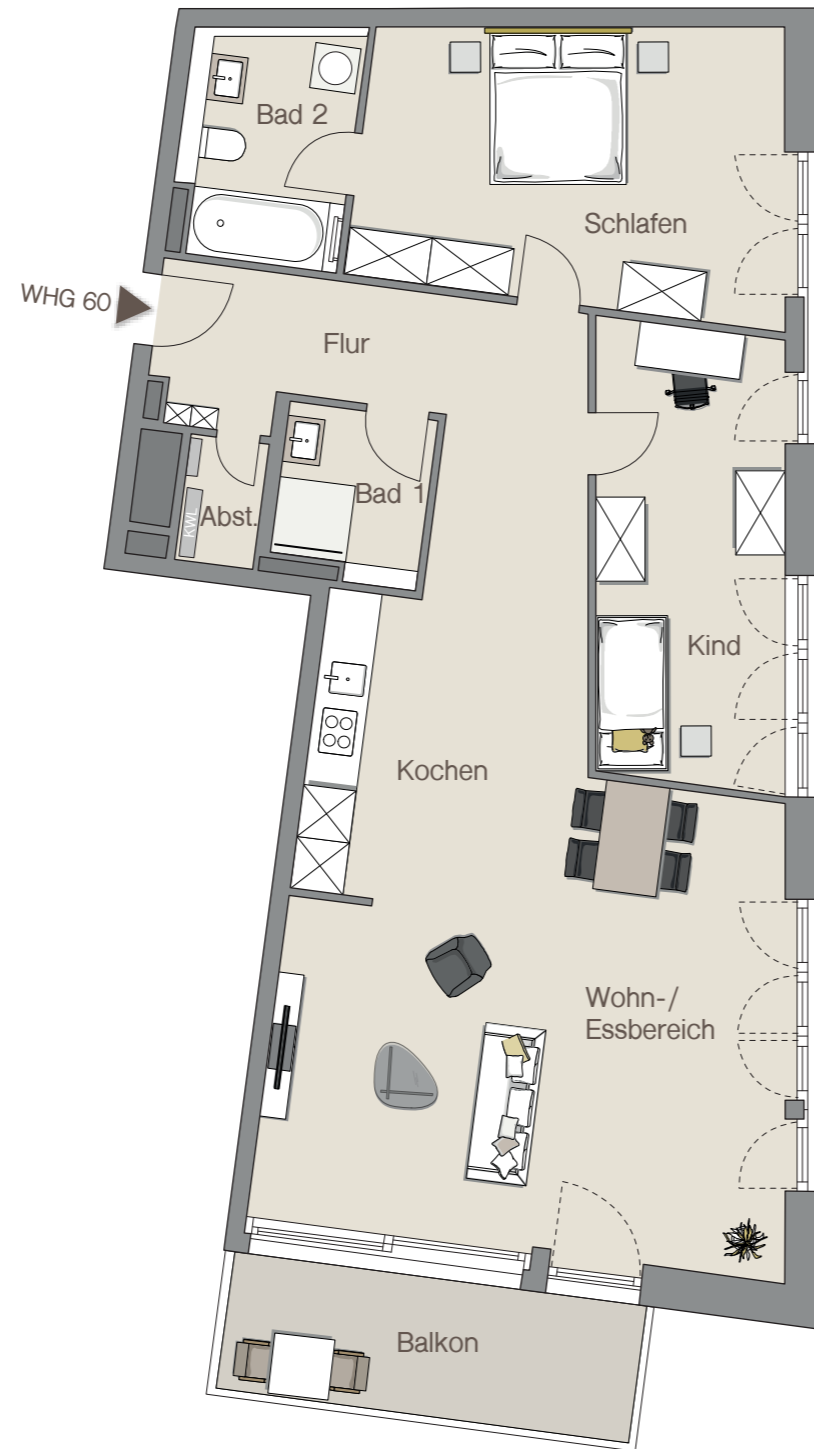

WOHNUNG 60 | 2. OBERGESCHOSS

Infotel.: 0711 / 59 60 05 22

Maybachstraße 18d | 70469 Stuttgart
Hauseingang: 4

MAYLIVING
leben fühlen wohnen

WOHNFLÄCHEN

Abstellen	0,89 m ²
Bad 1	4,12 m ²
Bad 2	6,83 m ²
Flur	14,85 m ²
Kind	15,62 m ²
Kochen	14,81 m ²
Schlafen	20,58 m ²
Wohnen	22,00 m ²
Essen	12,86 m ²
Balkon (50%)	5,76 m ²
Gesamt	118,32 m²