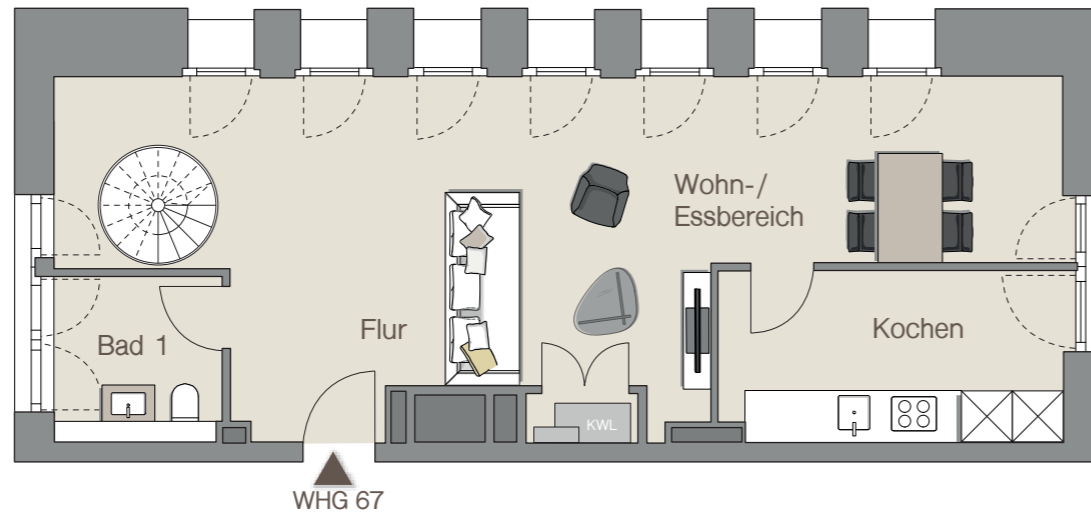

# WOHNUNG 67 | 4. UND 5. OBERGESCHOSS

Infotel.: 0711 / 59 60 05 22

Maybachstraße 18d | 70469 Stuttgart  
Hauseingang: 4

**MAYLIVING**  
leben fühlen wohnen

## WOHNFLÄCHEN

Bad 1	4,89 m <sup>2</sup>
Bad 2	6,72 m <sup>2</sup>
Flur	4,61 m <sup>2</sup>
Kochen	9,25 m <sup>2</sup>
Schlafen	27,05 m <sup>2</sup>
Studio	18,98 m <sup>2</sup>
Wohn-/Essbereich	41,84 m <sup>2</sup>
<b>Gesamt</b>	<b>113,34 m<sup>2</sup></b>