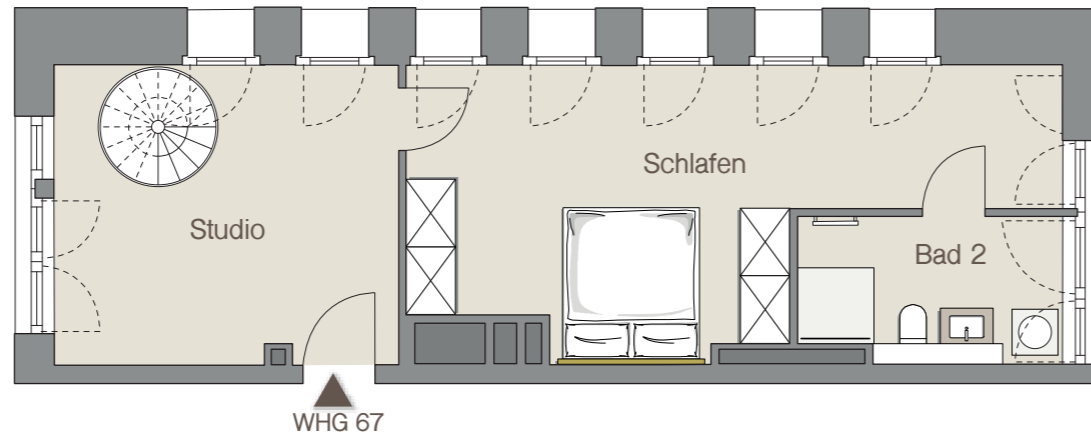

# WOHNUNG 67 | 4. UND 5. OBERGESCHOSS

Infotel.: 0711 / 59 60 05 22

Maybachstraße 18d | 70469 Stuttgart  
Hauseingang: 4

**MAYLIVING**  
leben fühlen wohnen

## WOHNFLÄCHEN

Bad 1	4,89 m <sup>2</sup>
Bad 2	6,72 m <sup>2</sup>
Flur	4,61 m <sup>2</sup>
Kochen	9,25 m <sup>2</sup>
Schlafen	27,05 m <sup>2</sup>
Studio	18,98 m <sup>2</sup>
Wohn-/Essbereich	41,84 m <sup>2</sup>
<b>Gesamt</b>	<b>113,34 m<sup>2</sup></b>