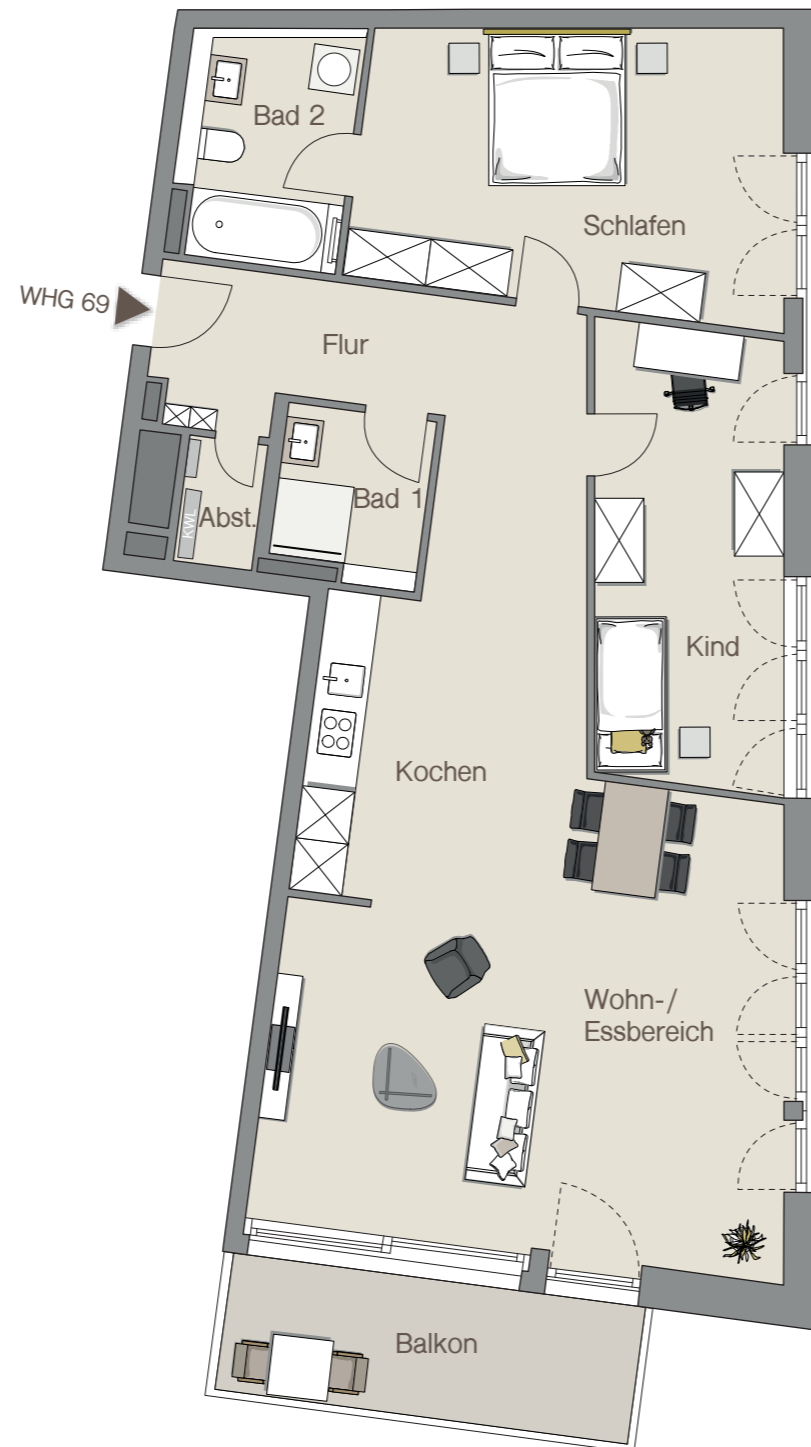

Maybachstraße 18d | 70469 Stuttgart  
Hauseingang: 4

**MAYLIVING**  
leben fühlen wohnen

## WOHNFLÄCHEN

Abstellraum	0,89 m <sup>2</sup>
Bad 1	4,12 m <sup>2</sup>
Bad 2	6,83 m <sup>2</sup>
Flur	14,85 m <sup>2</sup>
Kind	15,15 m <sup>2</sup>
Kochen	14,81 m <sup>2</sup>
Schlafen	21,19 m <sup>2</sup>
Wohnen	22,84 m <sup>2</sup>
Essen	12,86 m <sup>2</sup>
Balkon (50%)	5,88 m <sup>2</sup>
<b>Gesamt</b>	<b>119,42 m<sup>2</sup></b>